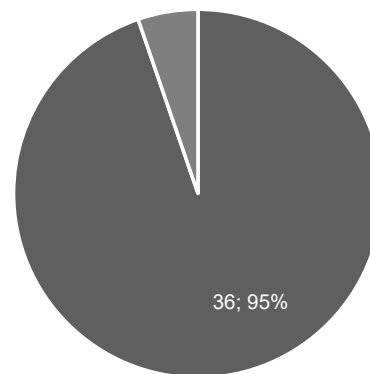

Quantidade de questionários classificados como "satisfatório"
(Apresentam avaliação acima de 70%)

36

Quantidade de questionários classificados como "insatisfatório"
(Apresentam avaliação abaixo de 70%)

2

Índice de satisfação do Parque

95%

Quantidade total de questionários

38

A	Limpeza [Varrição das vias]
B	Limpeza [Coleta de lixo]
C	Limpeza [Limpeza e abastecimento do banheiro]
D	Áreas verdes [Corte de grama]
E	Áreas verdes [Arborização]
F	Áreas verdes [Coleta de matérias de poda e folha]
G	Infraestrutura [Lixeiras]
H	Infraestrutura [Bebedouros]
I	Infraestrutura [Banheiros]
J	Infraestrutura [Quiosques]
K	Infraestrutura [Bancos]
L	Infraestrutura [Playground]
M	Infraestrutura [Portarias e vias de circulação]
N	Infraestrutura [equipamentos de ginástica]
O	Infraestrutura [Quadras]
P	Infraestrutura [Campos]
Q	Infraestrutura [Demais]
R	Vigilância [Vigilância]
S	Educação Ambiental [Educação Ambiental]