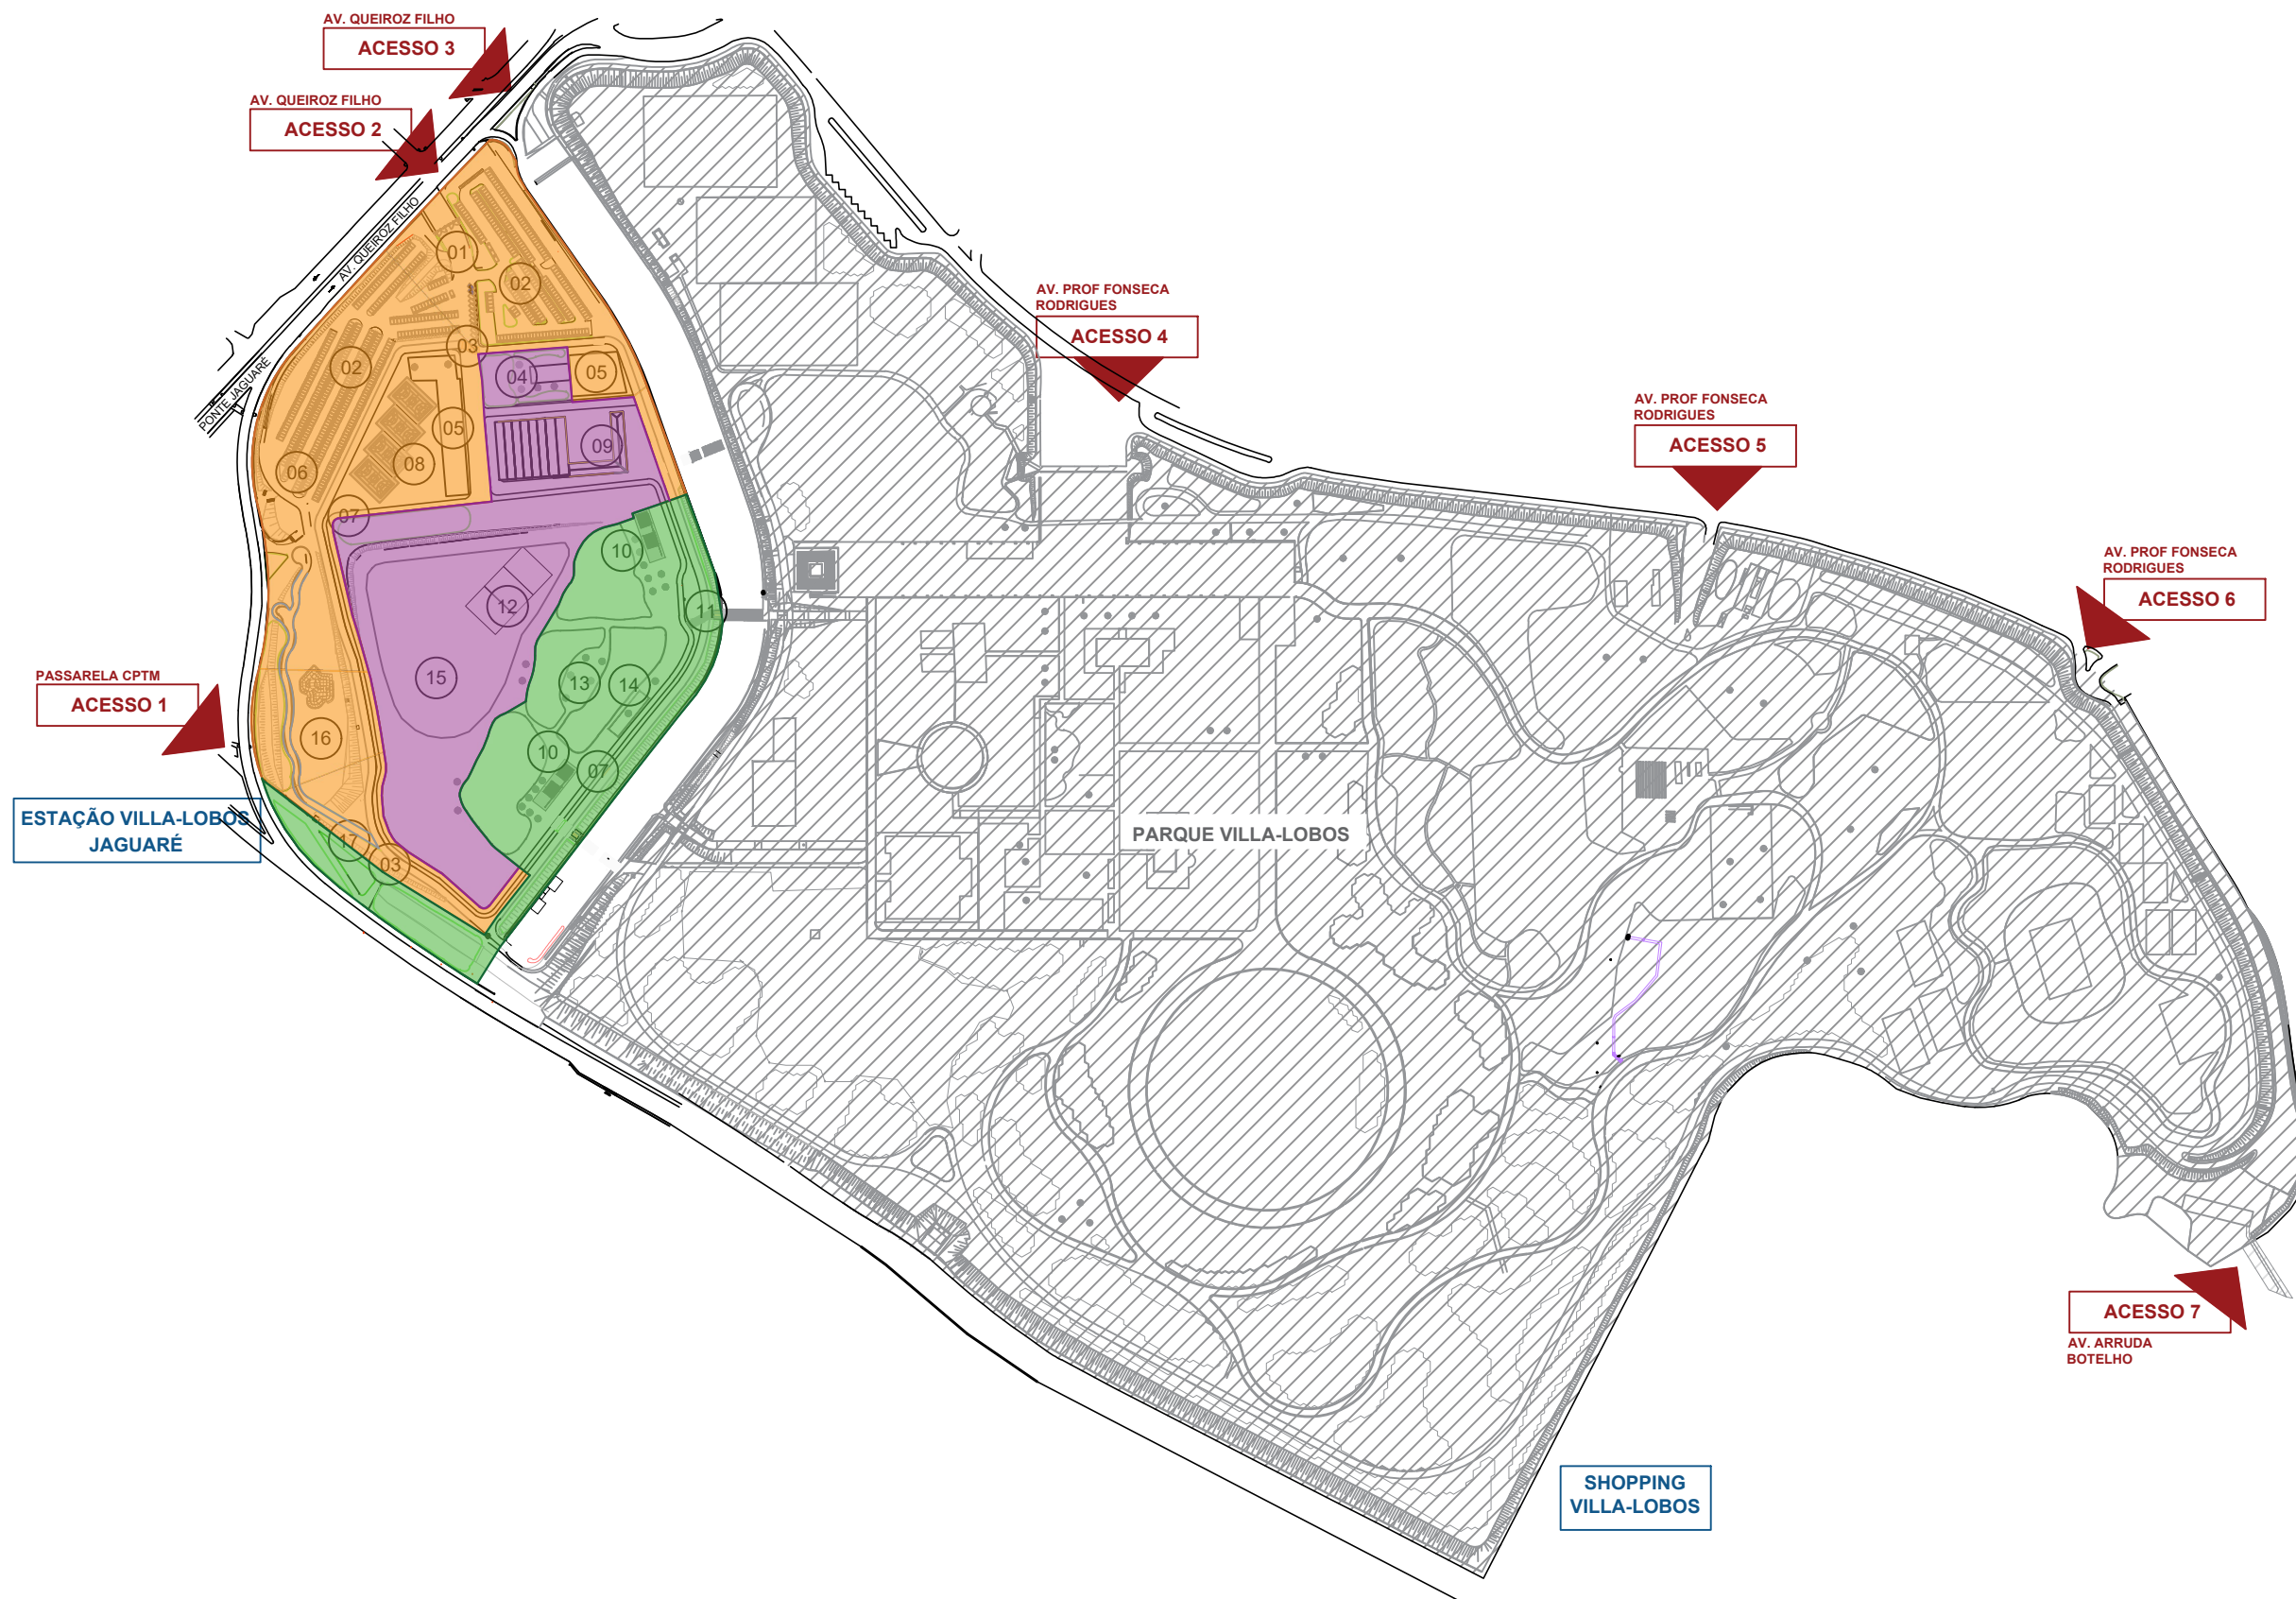

LEGENDA

- 1 - PORTARIA PRINCIPAL - TOTEM E PORTÕES
- 2 - ESTACIONAMENTO
- 3 - CICLOVIA
- 5 - ACADEMIA AO AR LIVRE
- 6 - USINA FOTOVOLTAICA
- 7 - PISTA DE CAMINHADA
- 8 - QUADRAS POLIESPORTIVAS
- 16 - ÁREA DE SKATE
- 17 - PASSARELA CPTM

- 4 - PLAYGROUND
- 7 - PISTA DE CAMINHADA
- 9 - BASE DE APOIO
- 12 - QUADRAS DE AREIA
- 15 - PRAÇA DE EVENTOS

- 3 - CICLOVIA
- 7 - PISTA DE CAMINHADA
- 11 - POÇO ARTESIANO
- 10 - LANCHONETE/SANITÁRIOS
- 13 - ÁREA PARA PIQUENIQUE
- 14 - ESPAÇO CANINO

- SETORES**
- ESPORTIVO
 - LAZER E CULTURA
 - AMBIENTAL

GOVERNO DO ESTADO DE SÃO PAULO
SEC. INFRAESTRUTURA E MEIO AMBIENTE
COORDENADORIA DE PARQUES E PARCERIAS

PROJETO
 PARQUE CANDIDO PORTINARI

LOCAL / MUNICÍPIO
 AV. QUEIROZ FILHO, Nº1365, VILA HAMBURGESA - SP

ASSUNTO
 SETORIZAÇÃO DO PARQUE CANDIDO PORTINARI

DATA 2020	ESCALA ESCALA GRÁFICA	FOLHA ÚNICA
---------------------	---------------------------------	-----------------------