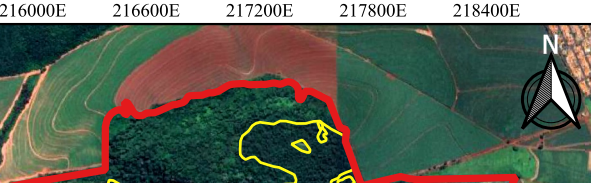

12400E	213000E	213600E	214200E	214800E
NOME: <b>Localização das áreas para alienação de madeira da espécie <i>Corymbia citriodora</i> na Estação Experimental de Luiz Antônio</b>				
DATA: 27/07/2023		LOCALIZAÇÃO: Luiz Antônio		
FONTE: FF		ELABORAÇÃO: Francieli Carvalho		
ESCALA: 1: 40.000	PROJEÇÃO: UTM	DATUM: SIRGAS	FUSO: 2000	

**Legenda**

- Limites EEx Luiz Antônio
- Áreas para venda de madeira (89,51 ha)