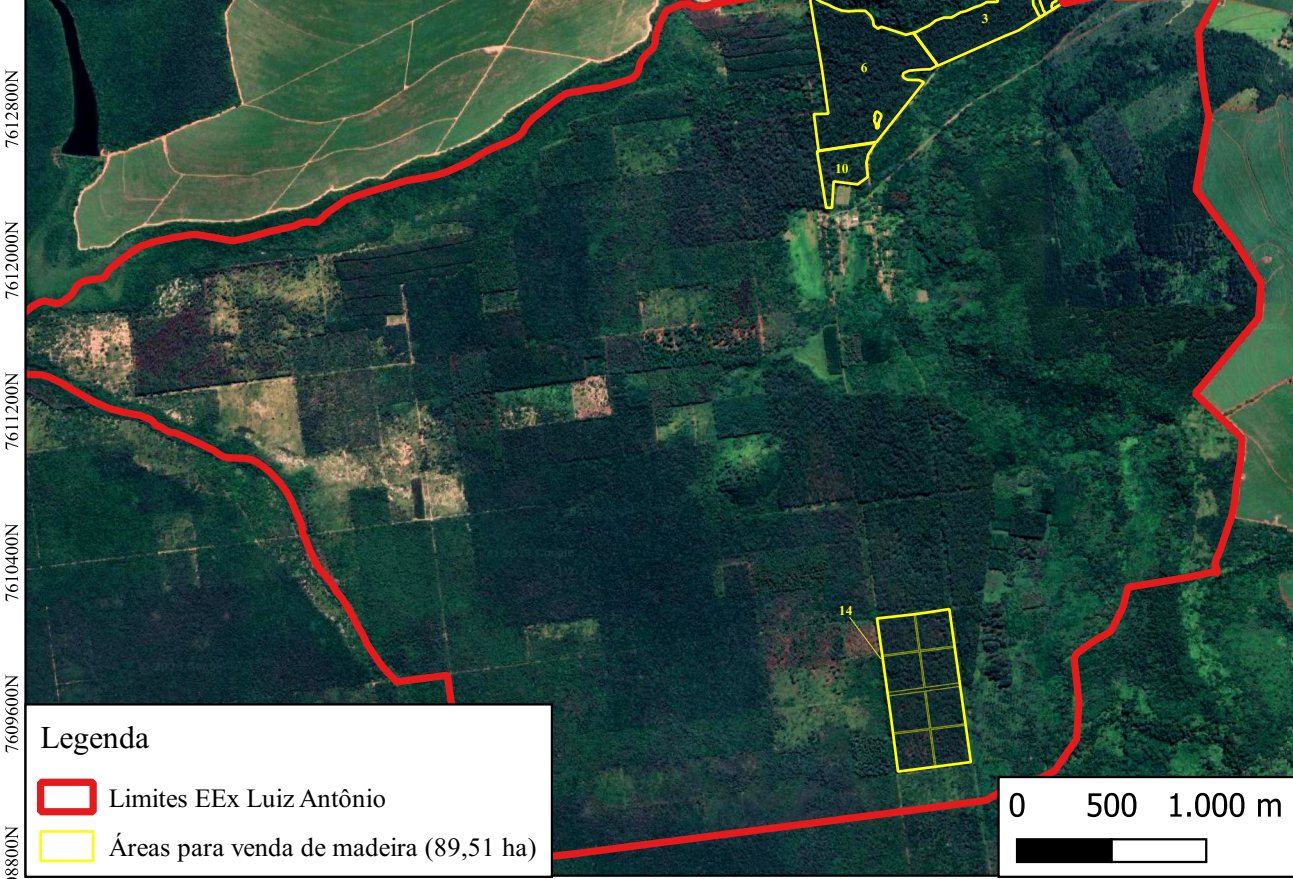

12400E	213000E	213600E	214200E	214800E
NOME: <b>Localização das áreas para alienação de madeira da espécie <i>Corymbia citriodora</i> na Estação Experimental de Luiz Antônio</b>				
DATA: 27/07/2023		LOCALIZAÇÃO: Luiz Antônio		
FONTE: FF		ELABORAÇÃO: Francieli Carvalho		
ESCALA: 1: 40.000	PROJEÇÃO: UTM	DATUM: SIRGAS	FUSO: 2000	

**Legenda**

- Limites EEx Luiz Antônio
- Áreas para venda de madeira (89,51 ha)