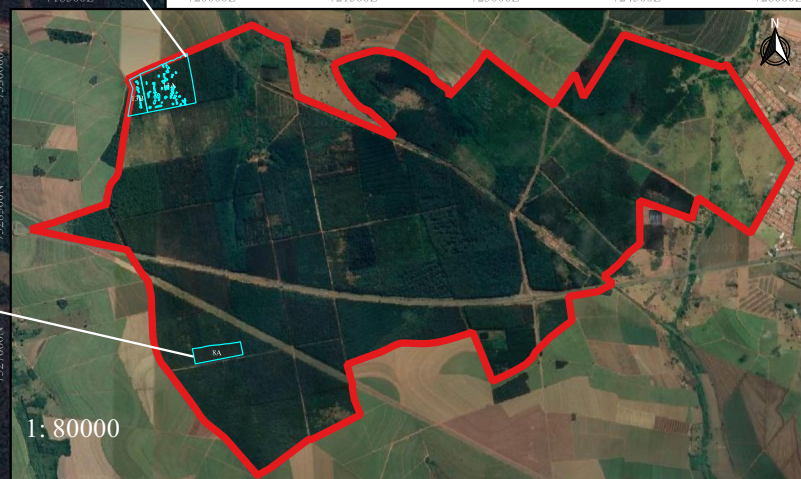

718900E

719600E

720300E

721000E

7529900N

7529200N

7528500N

7527800N

7527100N

NOME:	Croqui talhões para alienação de madeira dos Gêneros Pinus oocarpa e Eucalyptus spp.						
	Floresta Estadual de Pederneiras						
DATA:	11/05/2023	LOCALIZAÇÃO:	Pederneiras - SP				
FONTE:	FF; IF	ELABORAÇÃO:	GPAGO				
ESCALA:	1:20.000	PROJEÇÃO:	UTM	DATUM:	SIRGAS	FUSO:	2000

Legenda

- Limites FE Pederneiras
- Talhões venda de madeira (36,31 ha)

1: 80000