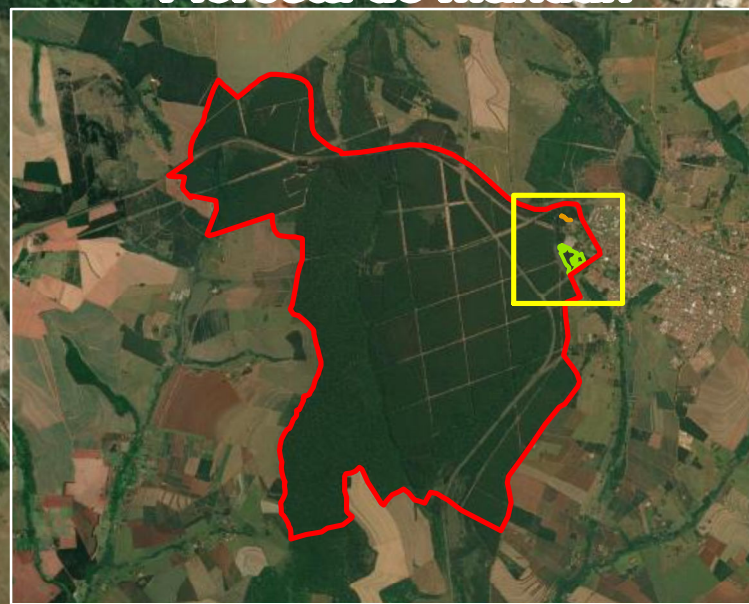

671000

Floresta de Manduri

671000

Legenda

- Limite F.E. Manduri
- Talhão 31 (4,38 ha)
- Resíduos de Pinus sp. (0,10 ha)

Localização

NOME: **Corte Raso do Talhão 31 e Resíduos de Pinus spp.**

DATA: Maio/2022	LOCALIZAÇÃO: Manduri - SP		
FONTE: Dados/Planejamento interno Fundação Florestal	ELABORAÇÃO: GPAGO		
ESCALA: 1: 5.000	PROJEÇÃO: UTM	DATUM: SIRGAS 2000	FUSO: 22S