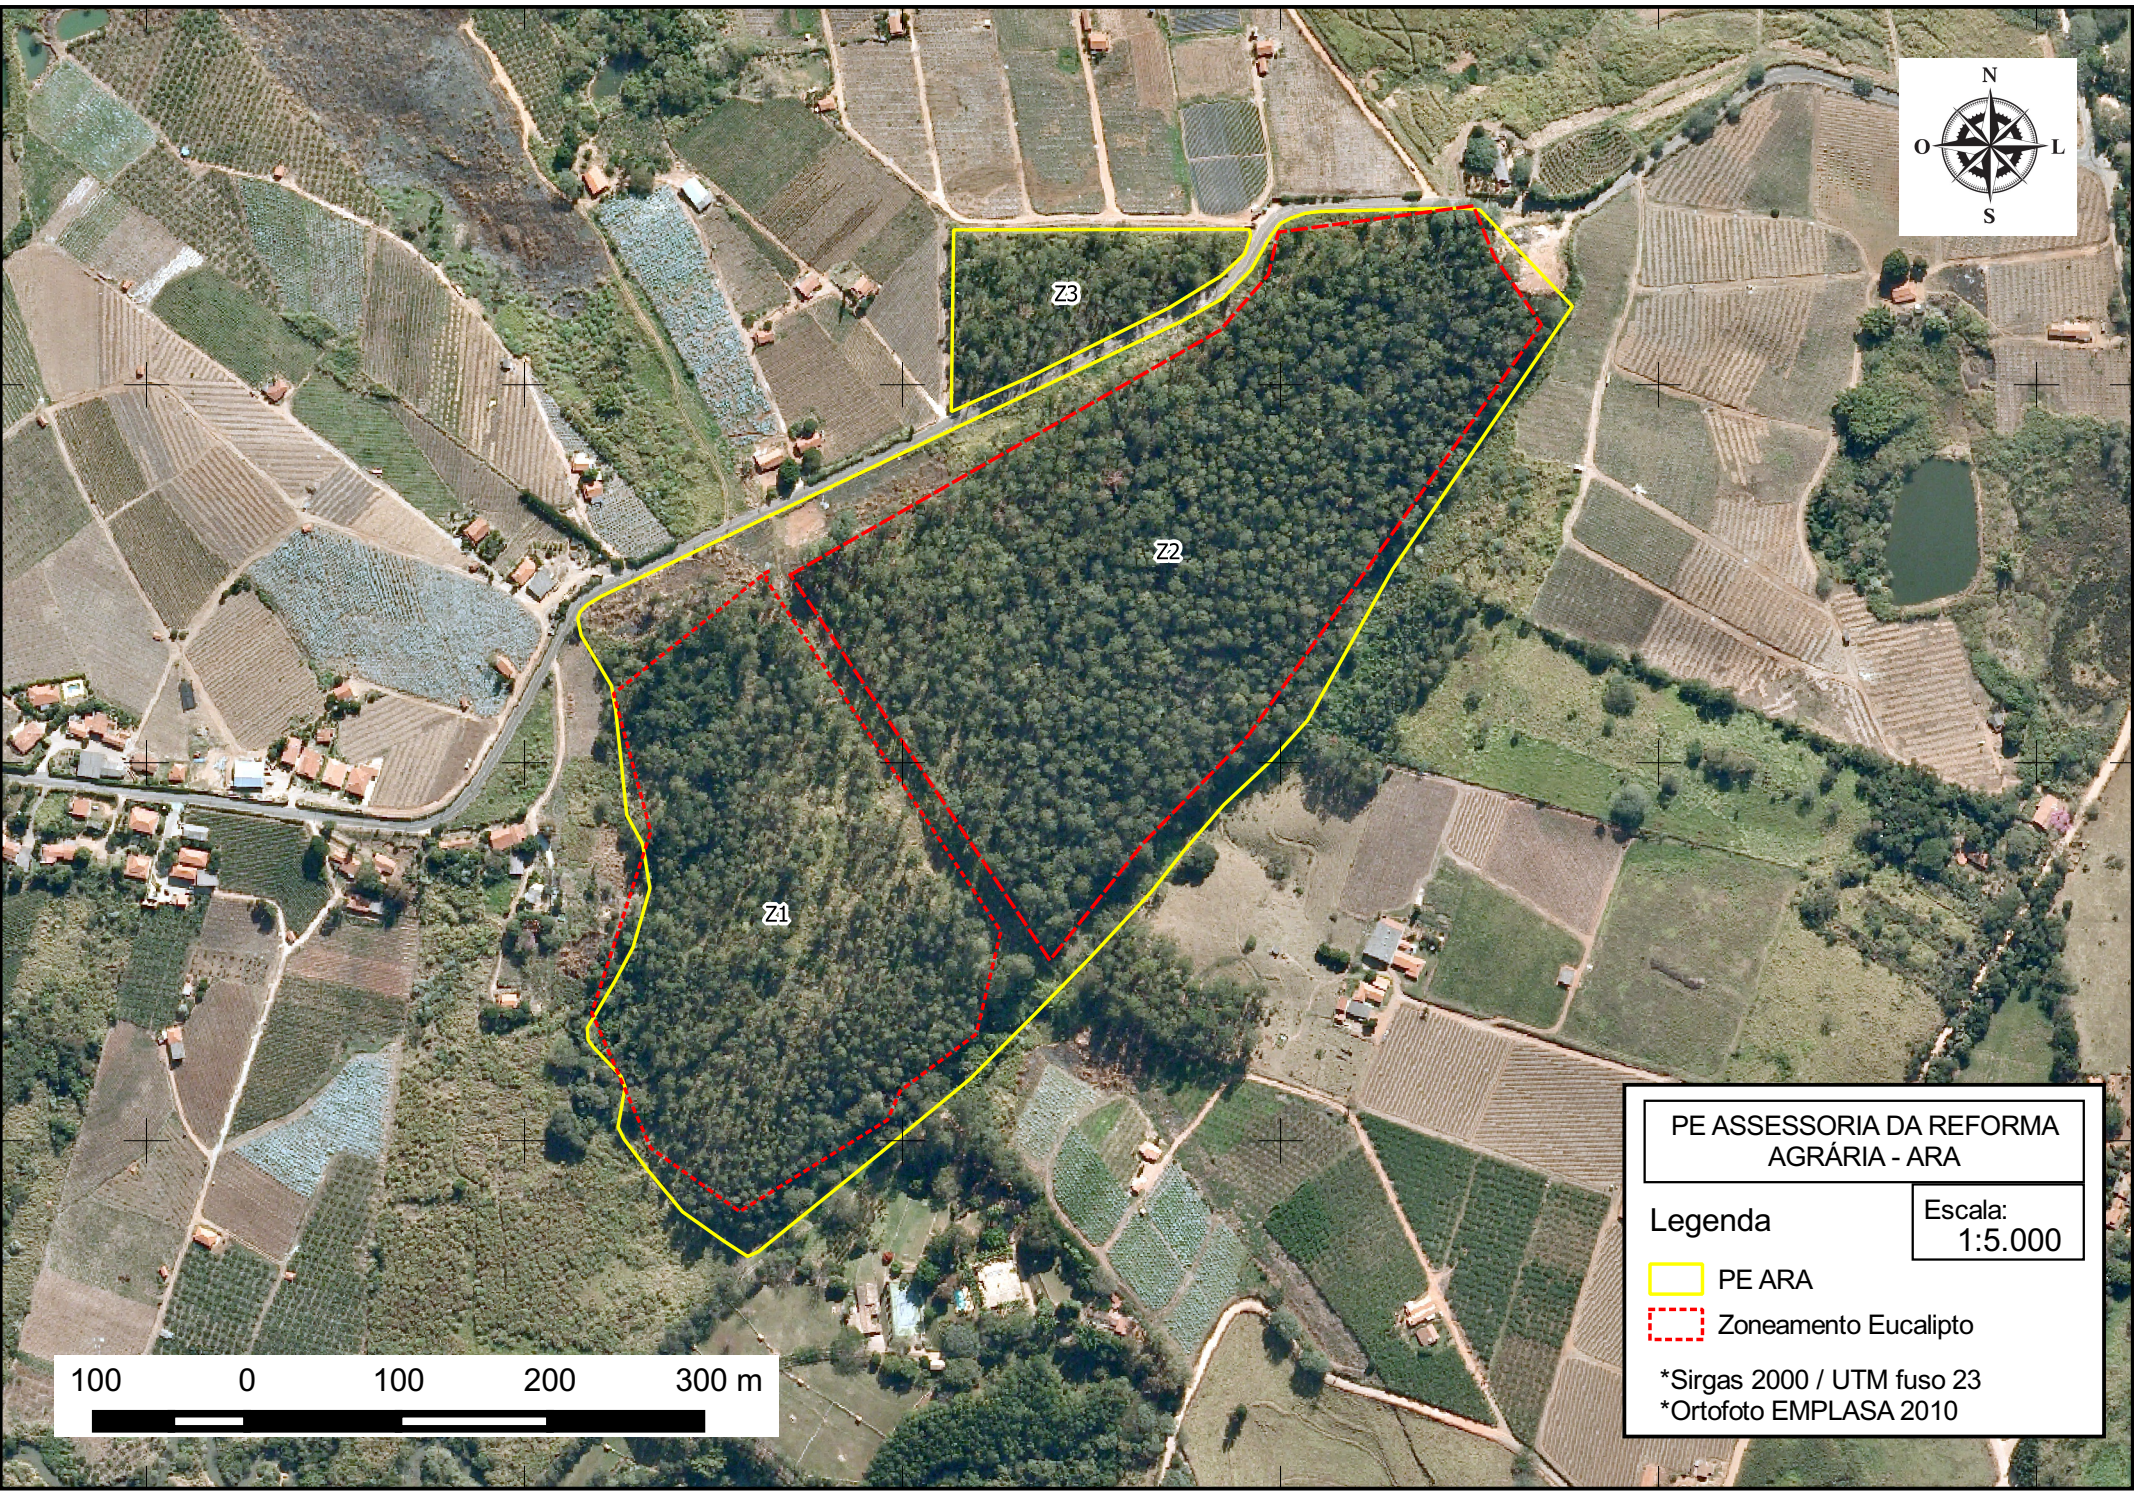

903250

903500

903750

904000

904250

904500

7448750

7448500

7448250

Z3

Z2

Z1

PE ACESSORIA DA REFORMA
AGRÁRIA - ARA

Legenda

Escala:
1:5.000

 PE ARA

 Zoneamento Eucalipto

*Sirgas 2000 / UTM fuso 23

*Ortofoto EMPLASA 2010

100 0 100 200 300 m