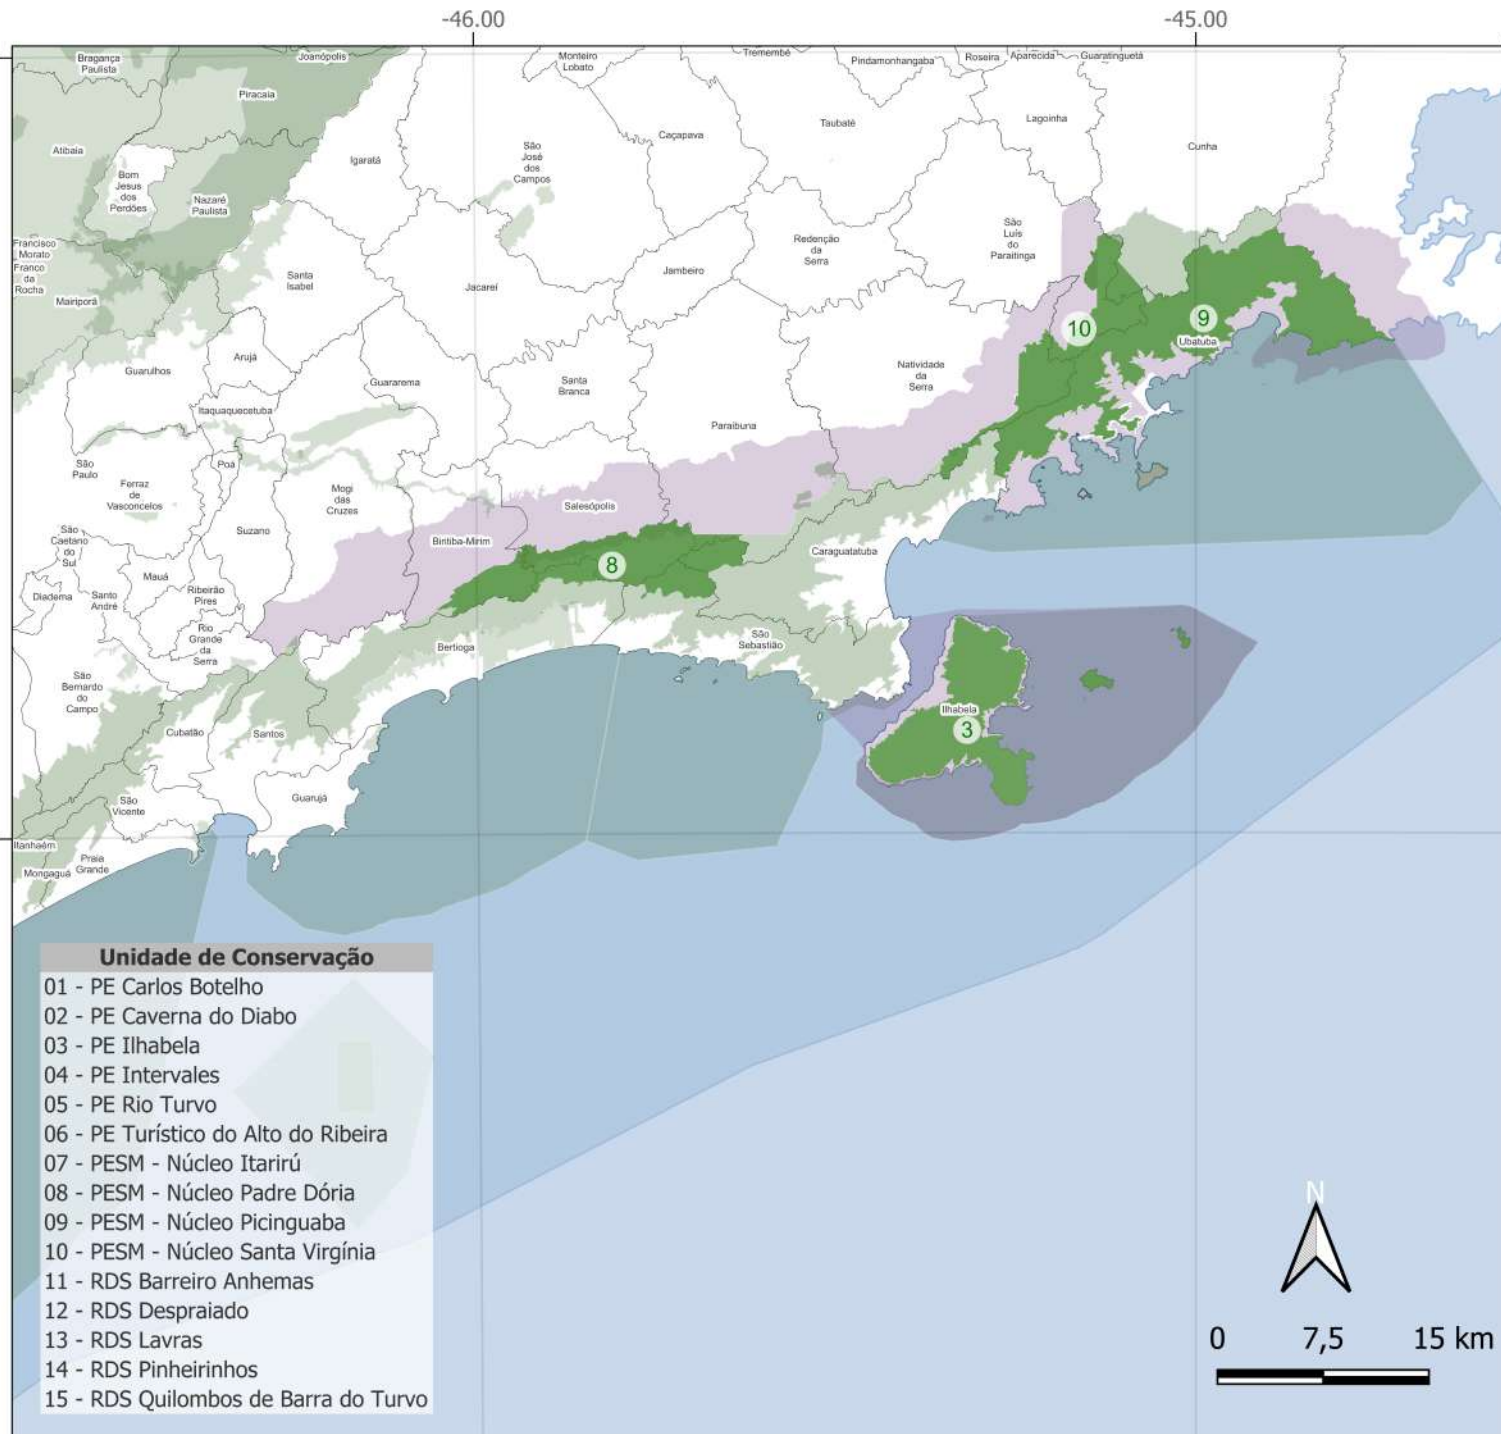

Unidades de Conservação e Zonas de Amortecimento abrangidas

Legenda

Unidades de Conservação abrangidas

- Proteção Integral
- Uso Sustentável
- Outras Áreas Protegidas (FF)
- Mar Territorial

DATUM SIRGAS 2000, Escala 1:1100000
Bases Cartográficas: FF e SEMIL
Pró Juçara, 30/09/2024

Unidades de Conservação e Zonas de Amortecimento abrangidas

Legenda

Unidades de Conservação abrangidas

■ Proteção Integral

■ Uso Sustentável

■ Outras Áreas Protegidas (FF)

■ Mar Territorial

DATUM SIRGAS 2000, Escala 1:1000000
Bases Cartográficas: FF e SEMIL
Pró Juçara, 30/09/2024