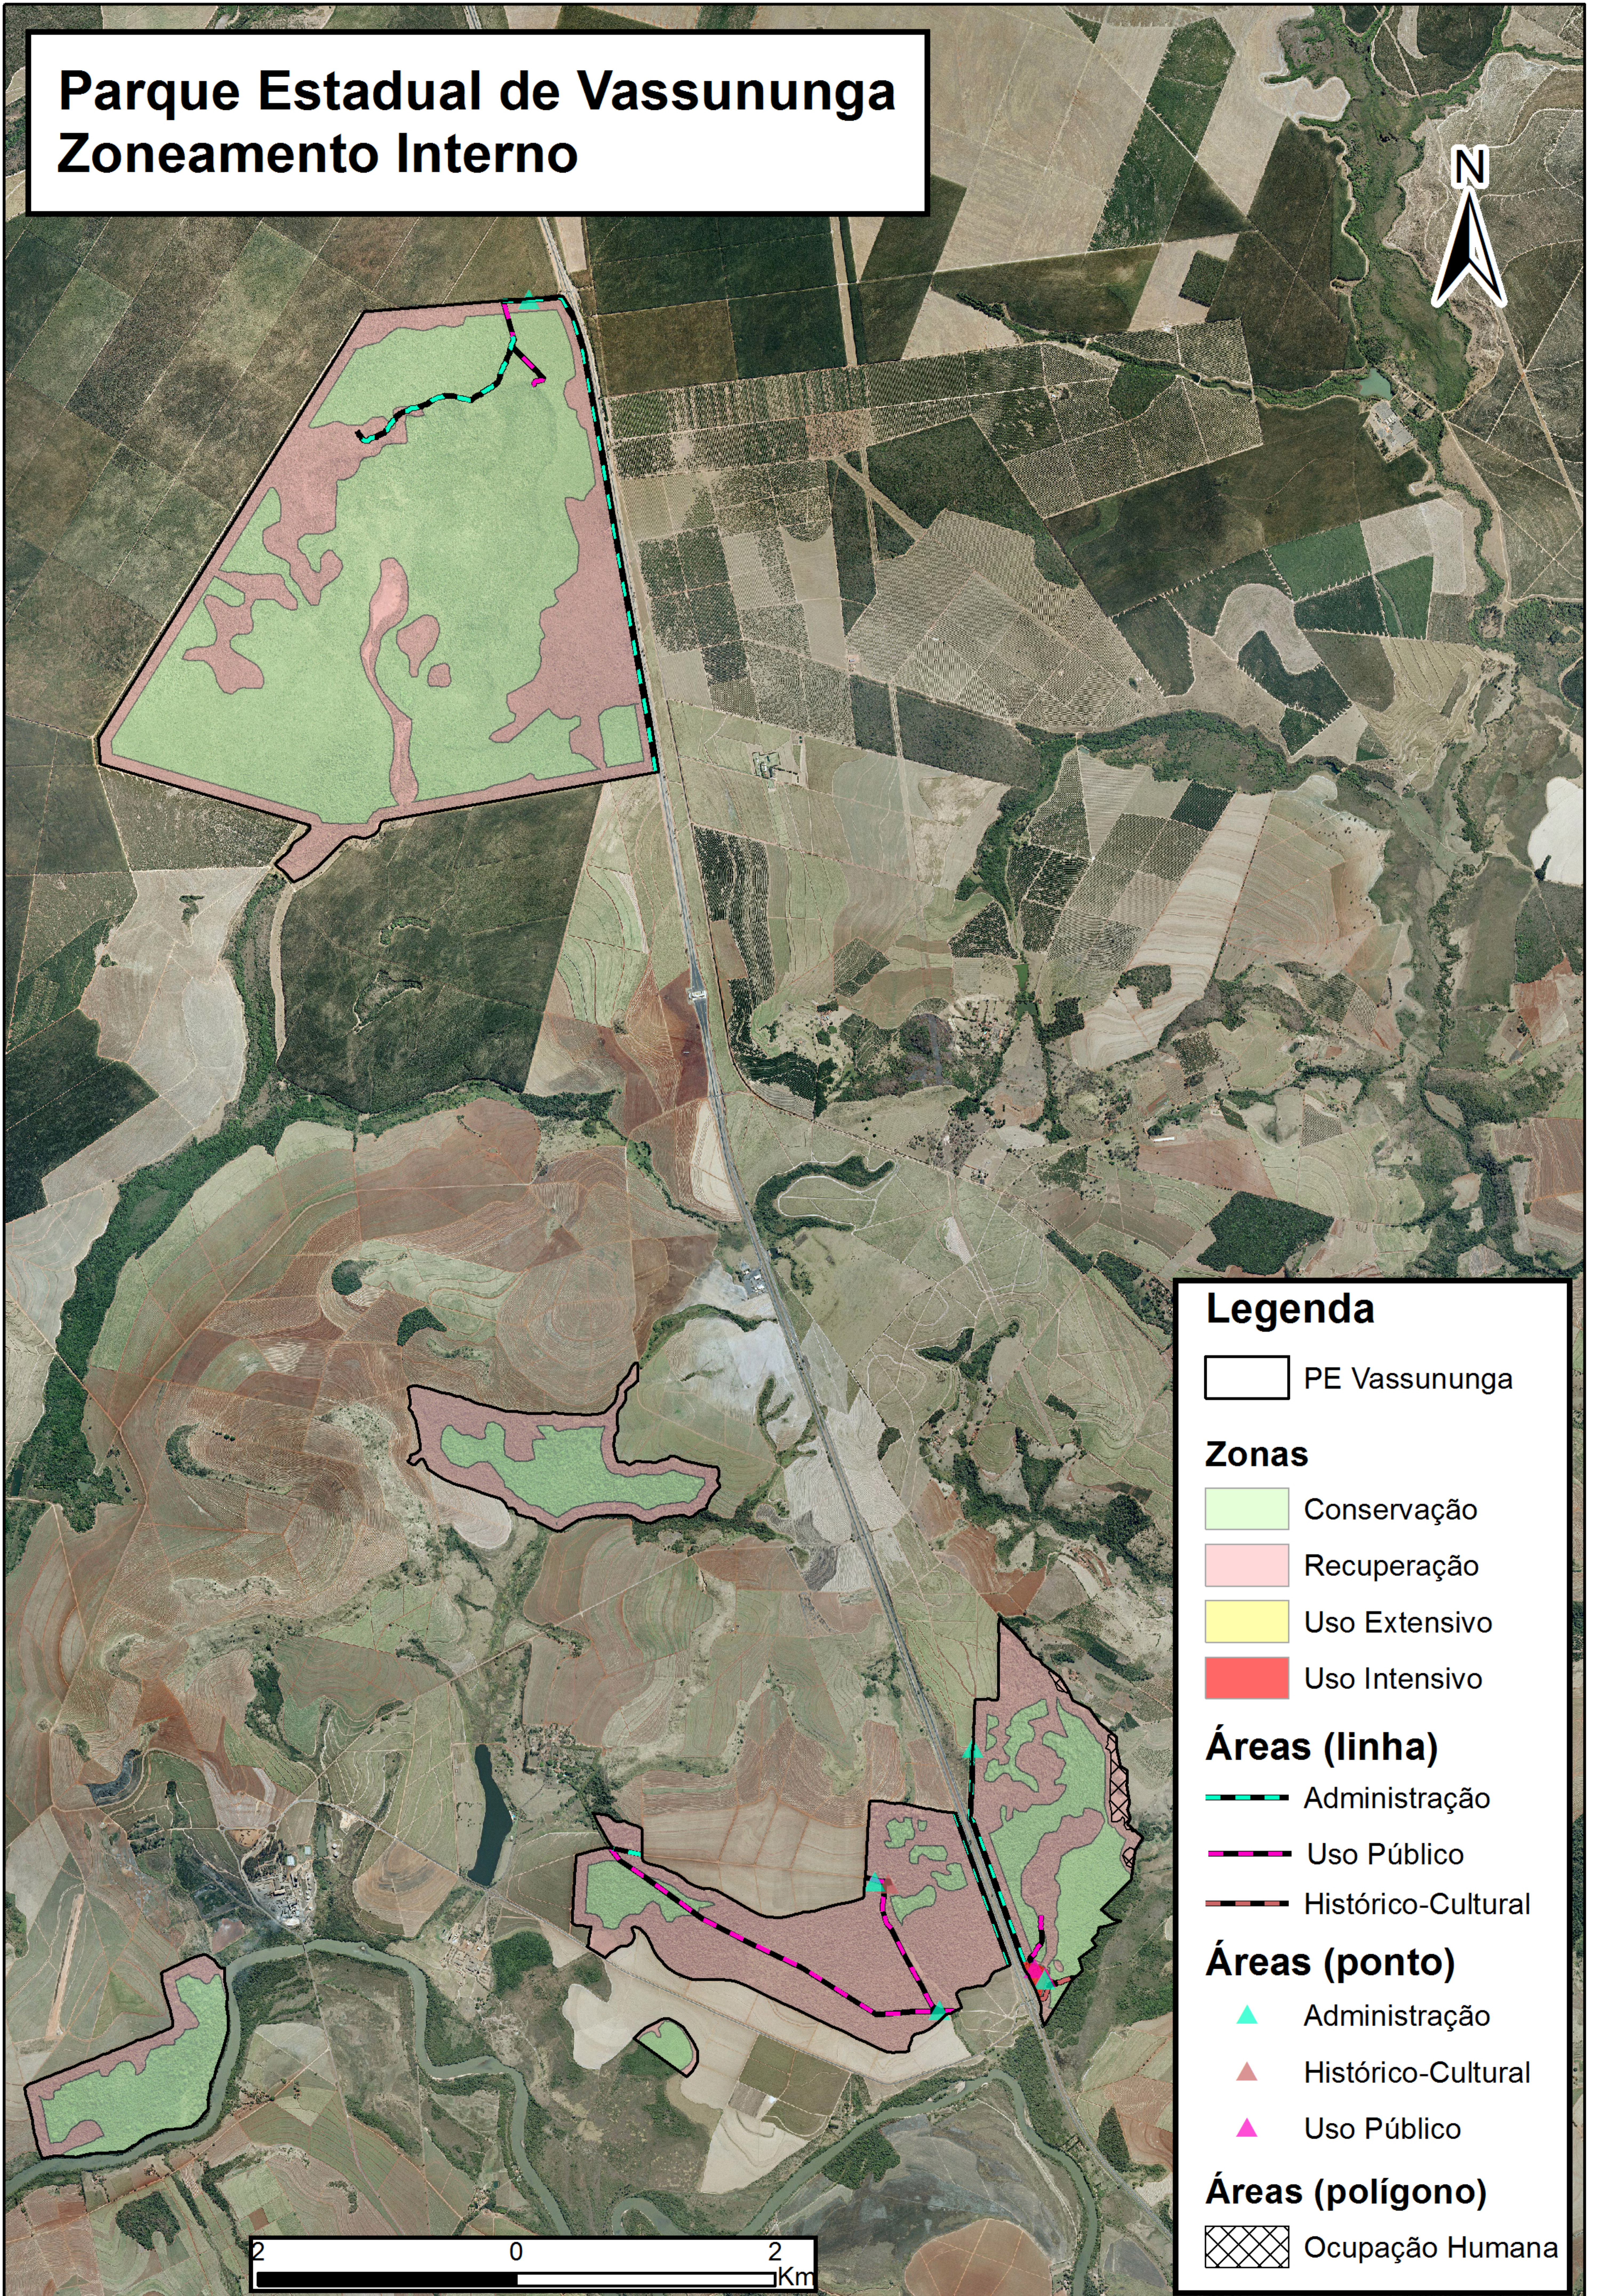

Parque Estadual de Vassununga Zoneamento Interno

Legenda

 PE Vassununga

Zonas

 Conservação

 Recuperação

 Uso Extensivo

 Uso Intensivo

Áreas (linha)

 Administração

 Uso Público

 Histórico-Cultural

Áreas (ponto)

 Administração

 Histórico-Cultural

 Uso Público

Áreas (polígono)

 Ocupação Humana

2 0 2 Km