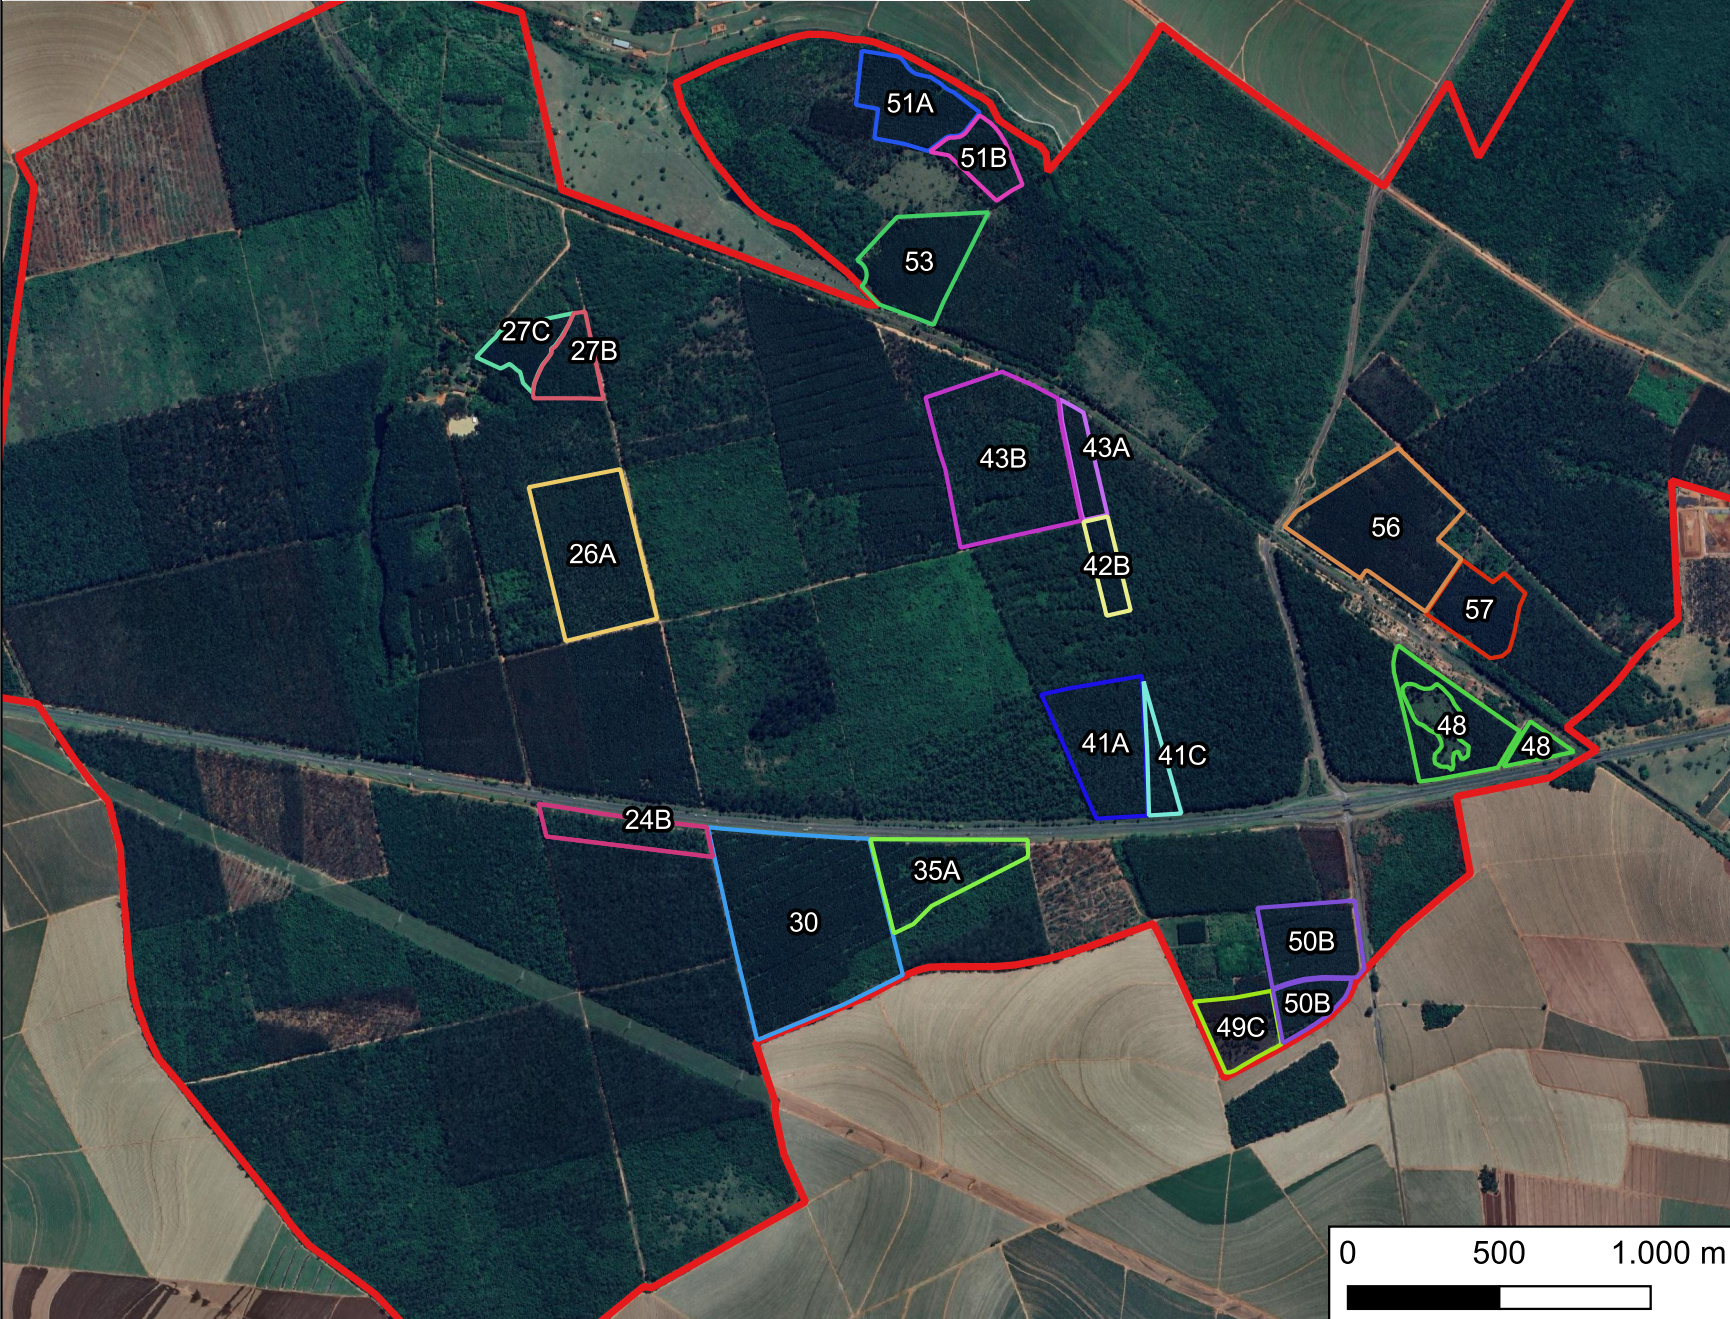

NOME:	Áreas destinadas à resinagem na Floresta Estadual de Pederneiras						
DATA:	04/04/2024	LOCALIZAÇÃO:	Pederneiras - SP				
FONTE:	FF	ELABORAÇÃO:	Aron Silvarolli				
ESCALA:	1:25000	PROJEÇÃO:	UTM	DATUM:	SIRGAS	FUSO:	22S

Legenda

- Talhão 24B (3,10 ha)
- Talhão 26A (11,62 ha)
- Talhão 27B (3,67 ha)
- Talhão 27C (3,57 ha)
- Talhão 30 (24,54 ha)
- Talhão 35A (3,80 ha)
- Talhão 41A (10,52 ha)
- Talhão 41C (2,10 ha)
- Talhão 42B (2,42 ha)
- Talhão 43A (2,83 ha)
- Talhão 43B (15,94 ha)
- Talhão 48 (6,75 ha)
- Talhão 49C (2,87 ha)
- Talhão 50B (10,14 ha)
- Talhão 51A (7,67 ha)
- Talhão 51B (3,52 ha)
- Talhão 53 (9 ha)
- Talhão 56 (15,09 ha)
- Talhão 57 (5,42 ha)
- Limites FE Pederneiras