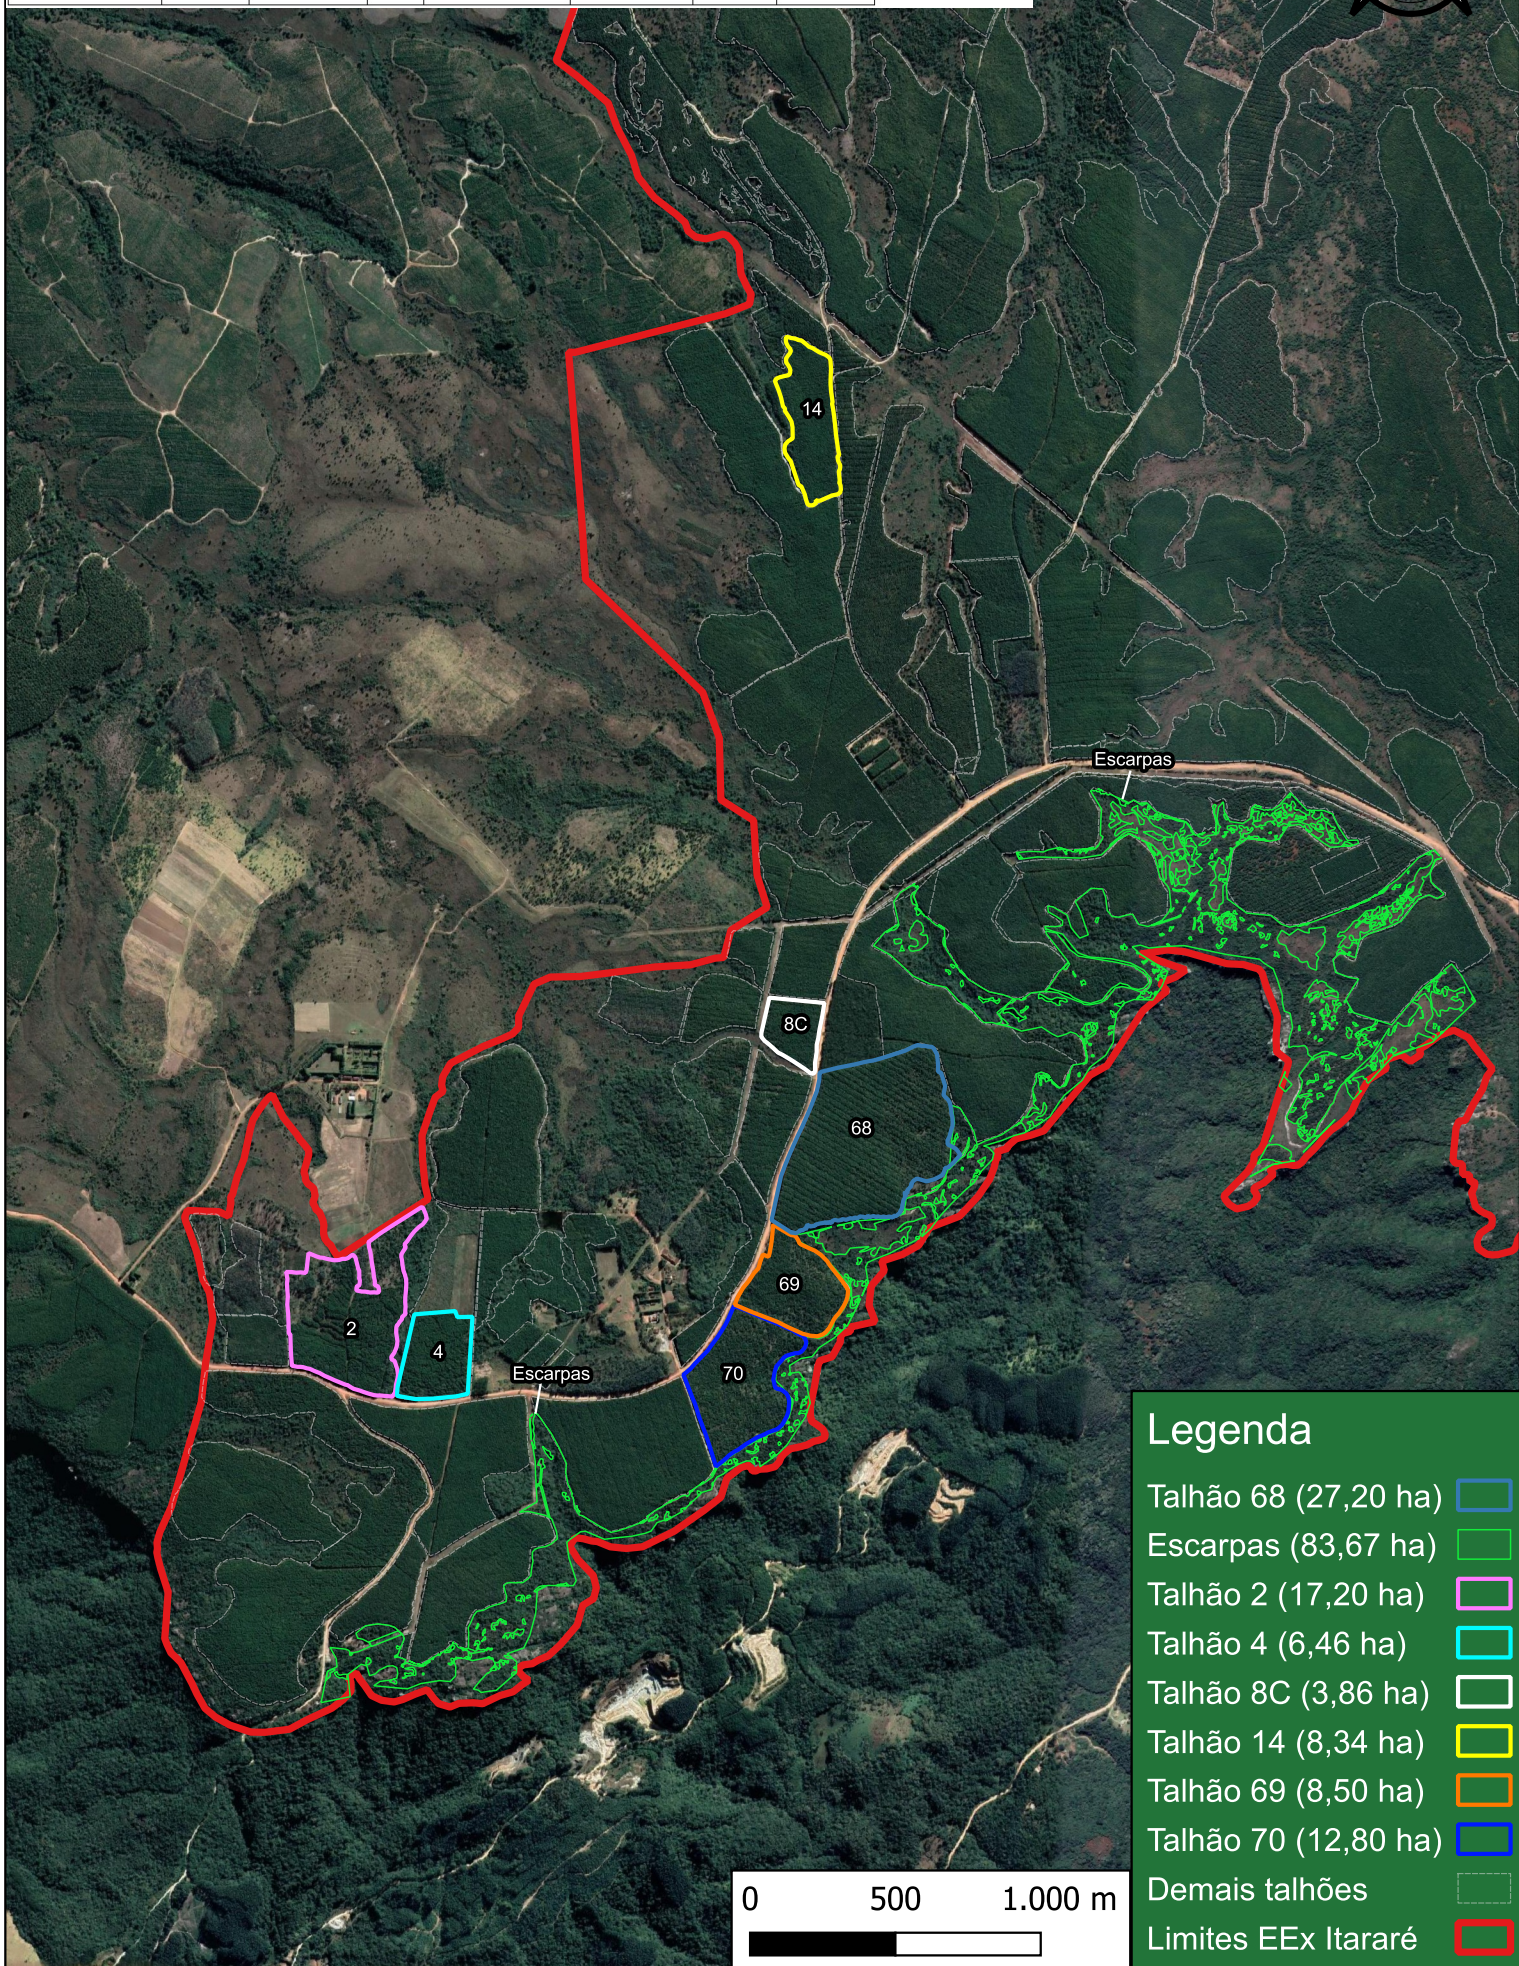

681000E

682000E

683000E

684000E

685000E

NOME:	Áreas destinadas para alienação da madeira na Estação Experimental de Itararé						
DATA:	04/03/2024	LOCALIZAÇÃO:	Itararé - SP				
FONTE:	FF	ELABORAÇÃO:	Aron Silvarolli				
ESCALA:	1:26000	PROJEÇÃO:	UTM	DATUM:	SIRGAS	FUSO:	22S

7317000N

7316000N

7315000N

7314000N

7313000N

7312000N

7311000N

Legenda	
Talhão 68 (27,20 ha)	
Escarpas (83,67 ha)	
Talhão 2 (17,20 ha)	
Talhão 4 (6,46 ha)	
Talhão 8C (3,86 ha)	
Talhão 14 (8,34 ha)	
Talhão 69 (8,50 ha)	
Talhão 70 (12,80 ha)	
Demais talhões	
Limites EEx Itararé	