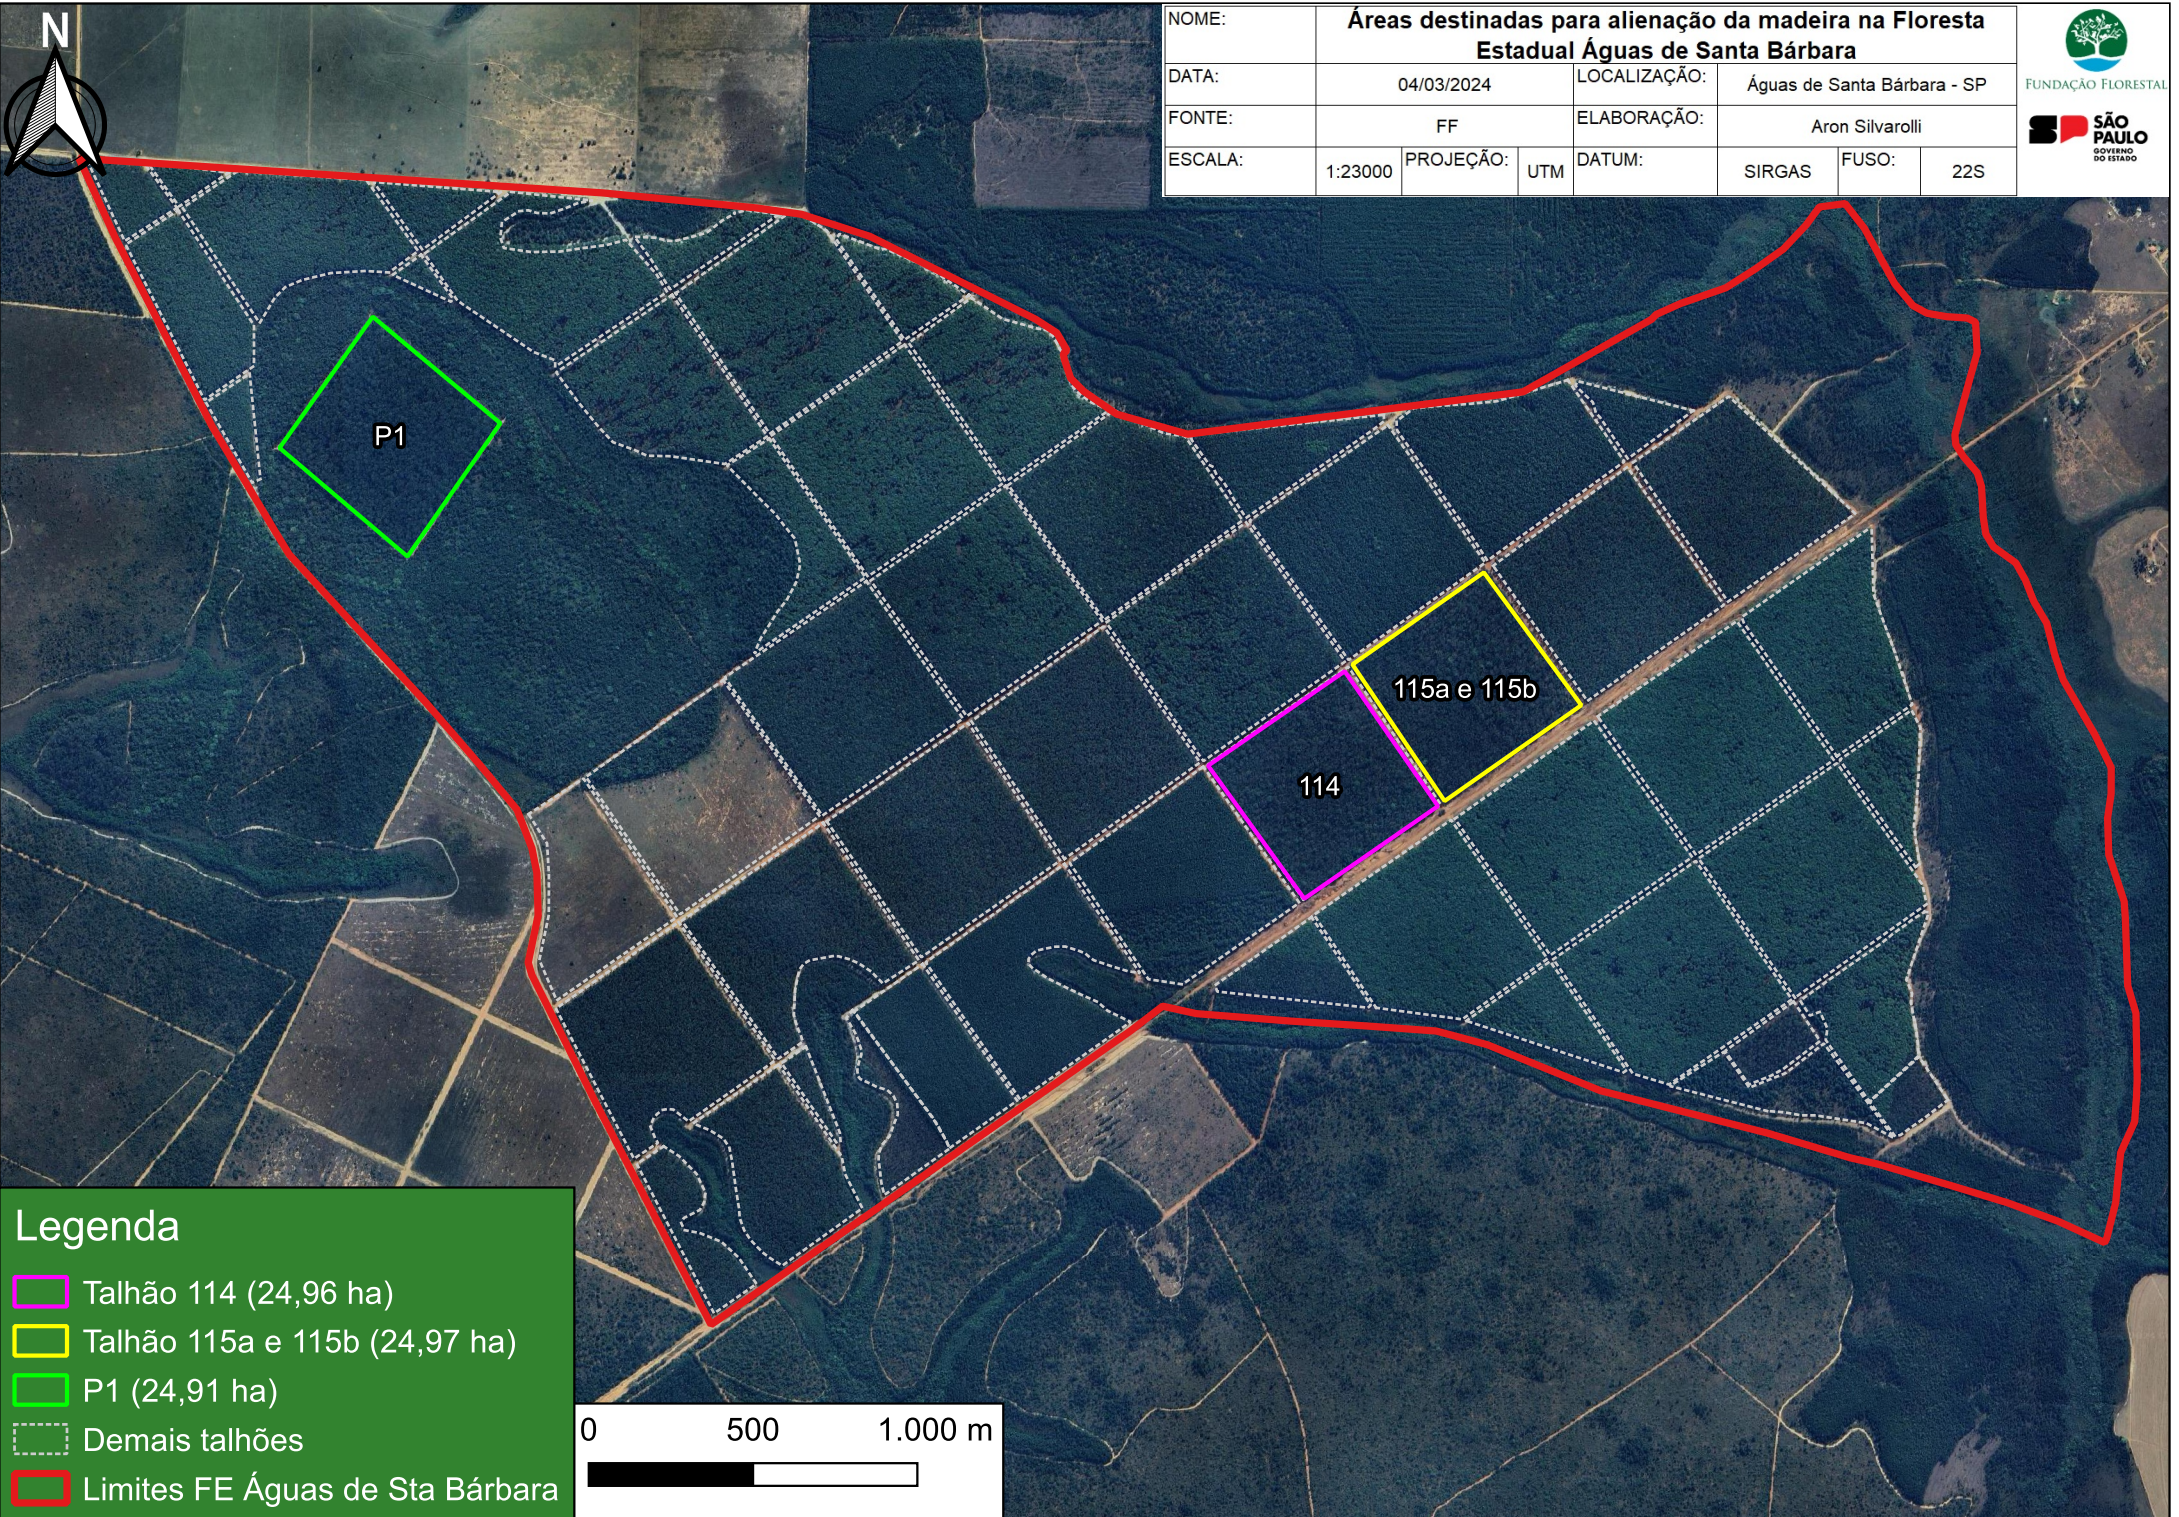

682000E

683100E

684200E

685300E

686400E

687500E

7480000N

7478900N

7477800N

7476700N

NOME:	Áreas destinadas para alienação da madeira na Floresta Estadual Águas de Santa Bárbara						
DATA:	04/03/2024		LOCALIZAÇÃO:	Águas de Santa Bárbara - SP			
FONTE:	FF		ELABORAÇÃO:	Aron Silvarolli			
ESCALA:	1:23000	PROJEÇÃO:	UTM	DATUM:	SIRGAS	FUSO:	22S

Legenda

- Talhão 114 (24,96 ha)
- Talhão 115a e 115b (24,97 ha)
- P1 (24,91 ha)
- Demais talhões
- Limites FE Águas de Sta Bárbara