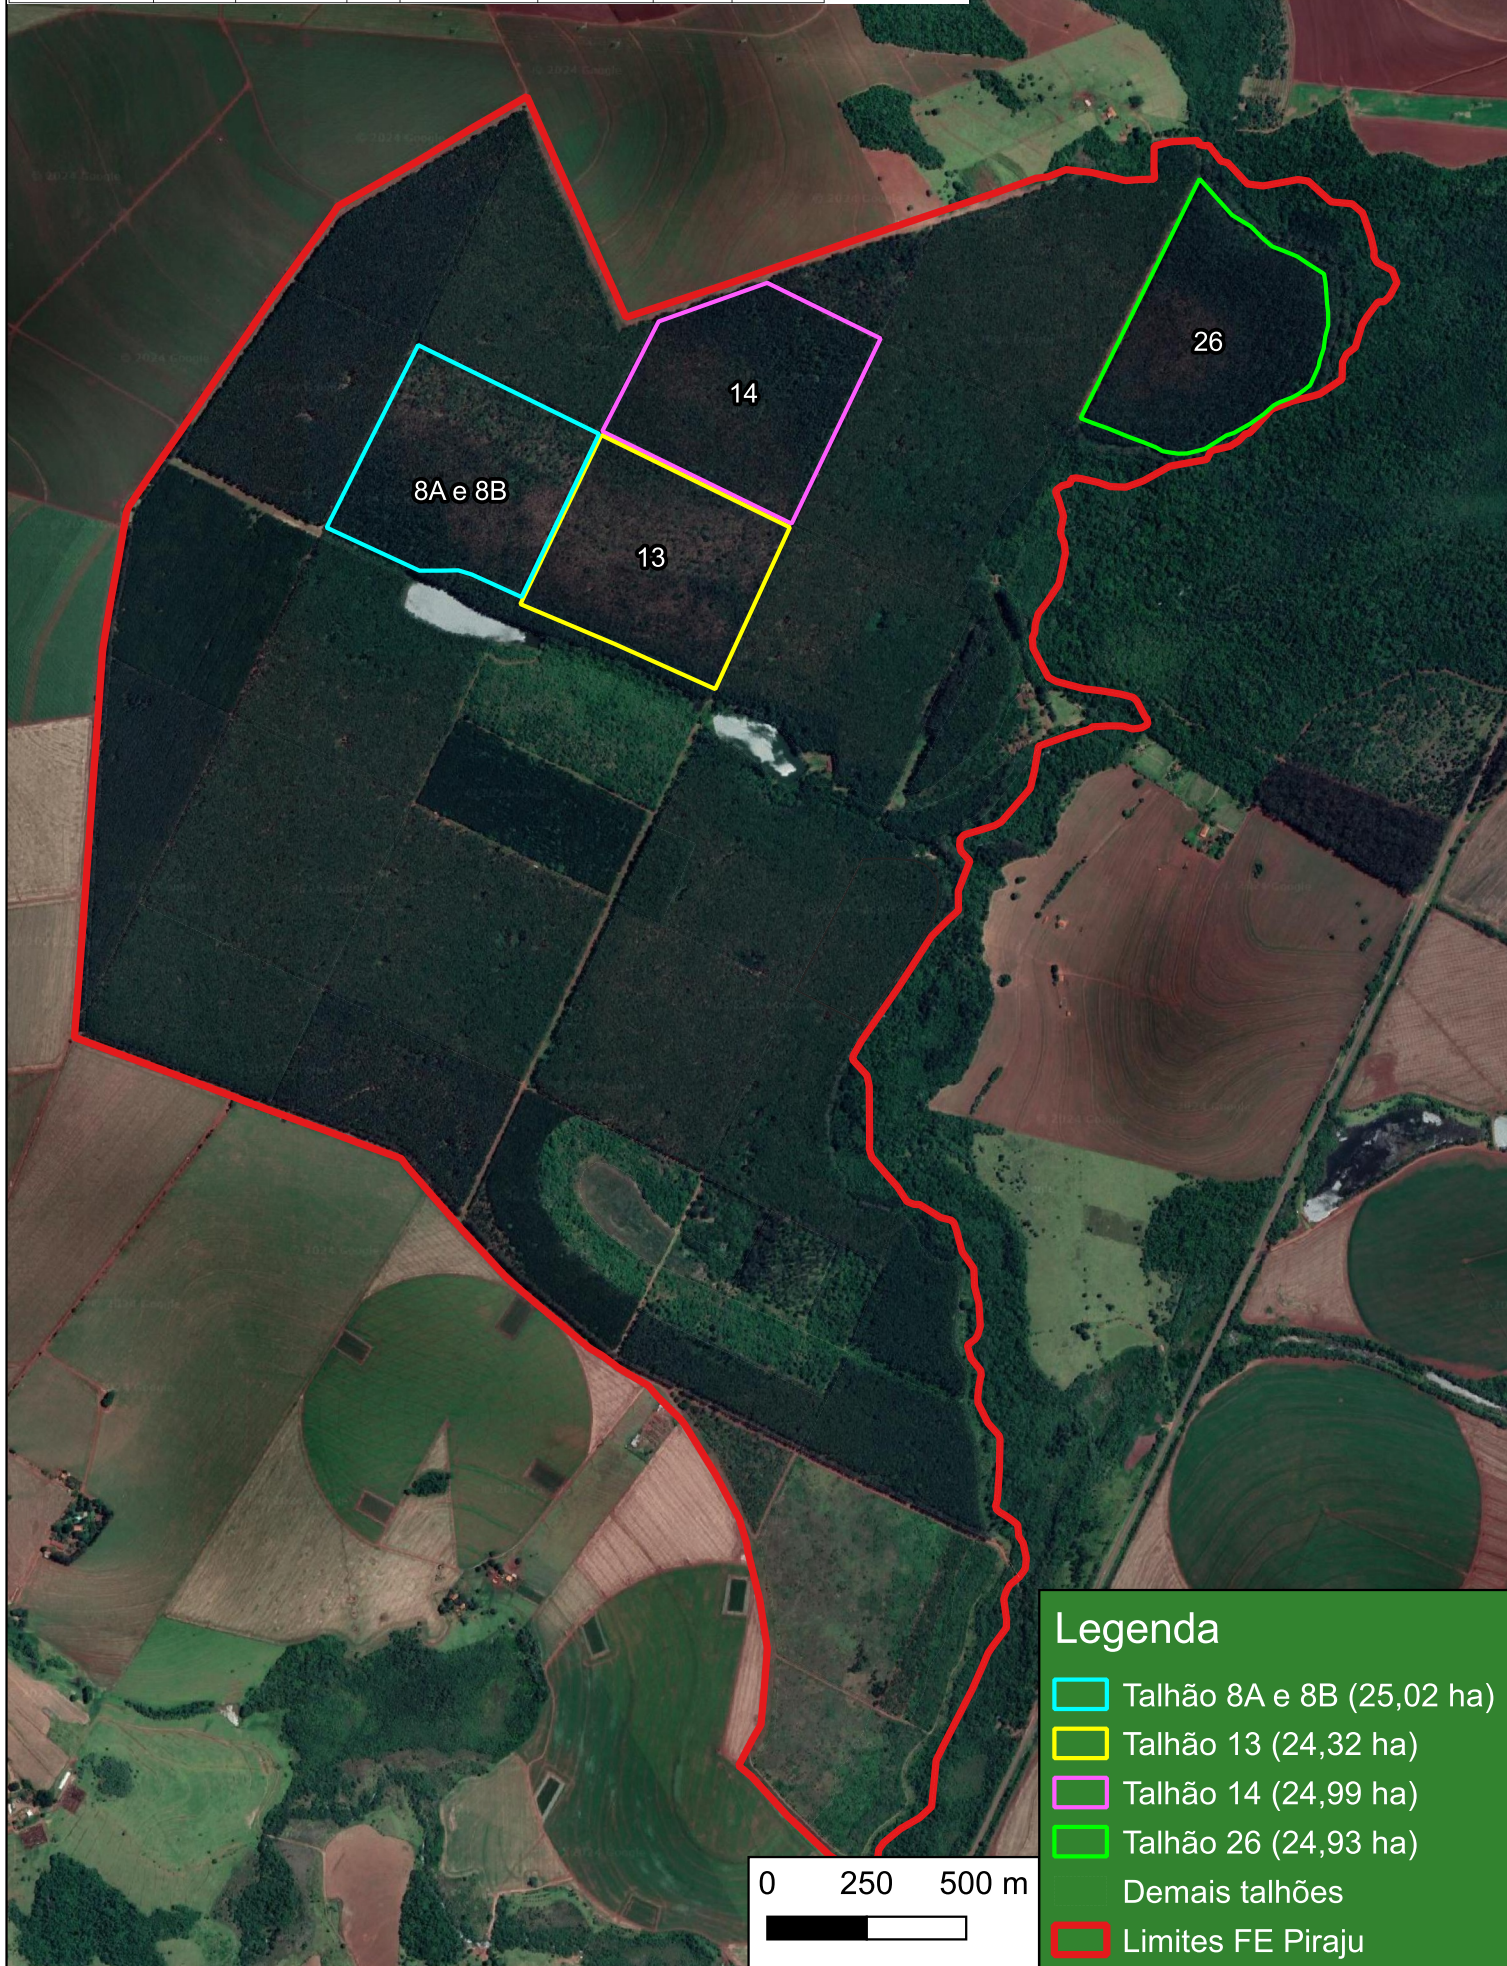

664000E

665000E

666000E

667000E

NOME:	Áreas destinadas para alienação da madeira na Floresta Estadual de Piraju						
DATA:	01/03/2024	LOCALIZAÇÃO:	Piraju - SP				
FONTE:	FF	ELABORAÇÃO:	Aron Silvarolli				
ESCALA:	1:19000	PROJEÇÃO:	UTM	DATUM:	SIRGAS	FUSO:	22S

7446000N
7445000N
7444000N
7443000N
7442000N

Legenda

- Talhão 8A e 8B (25,02 ha)
- Talhão 13 (24,32 ha)
- Talhão 14 (24,99 ha)
- Talhão 26 (24,93 ha)
- Demais talhões
- Limites FE Piraju