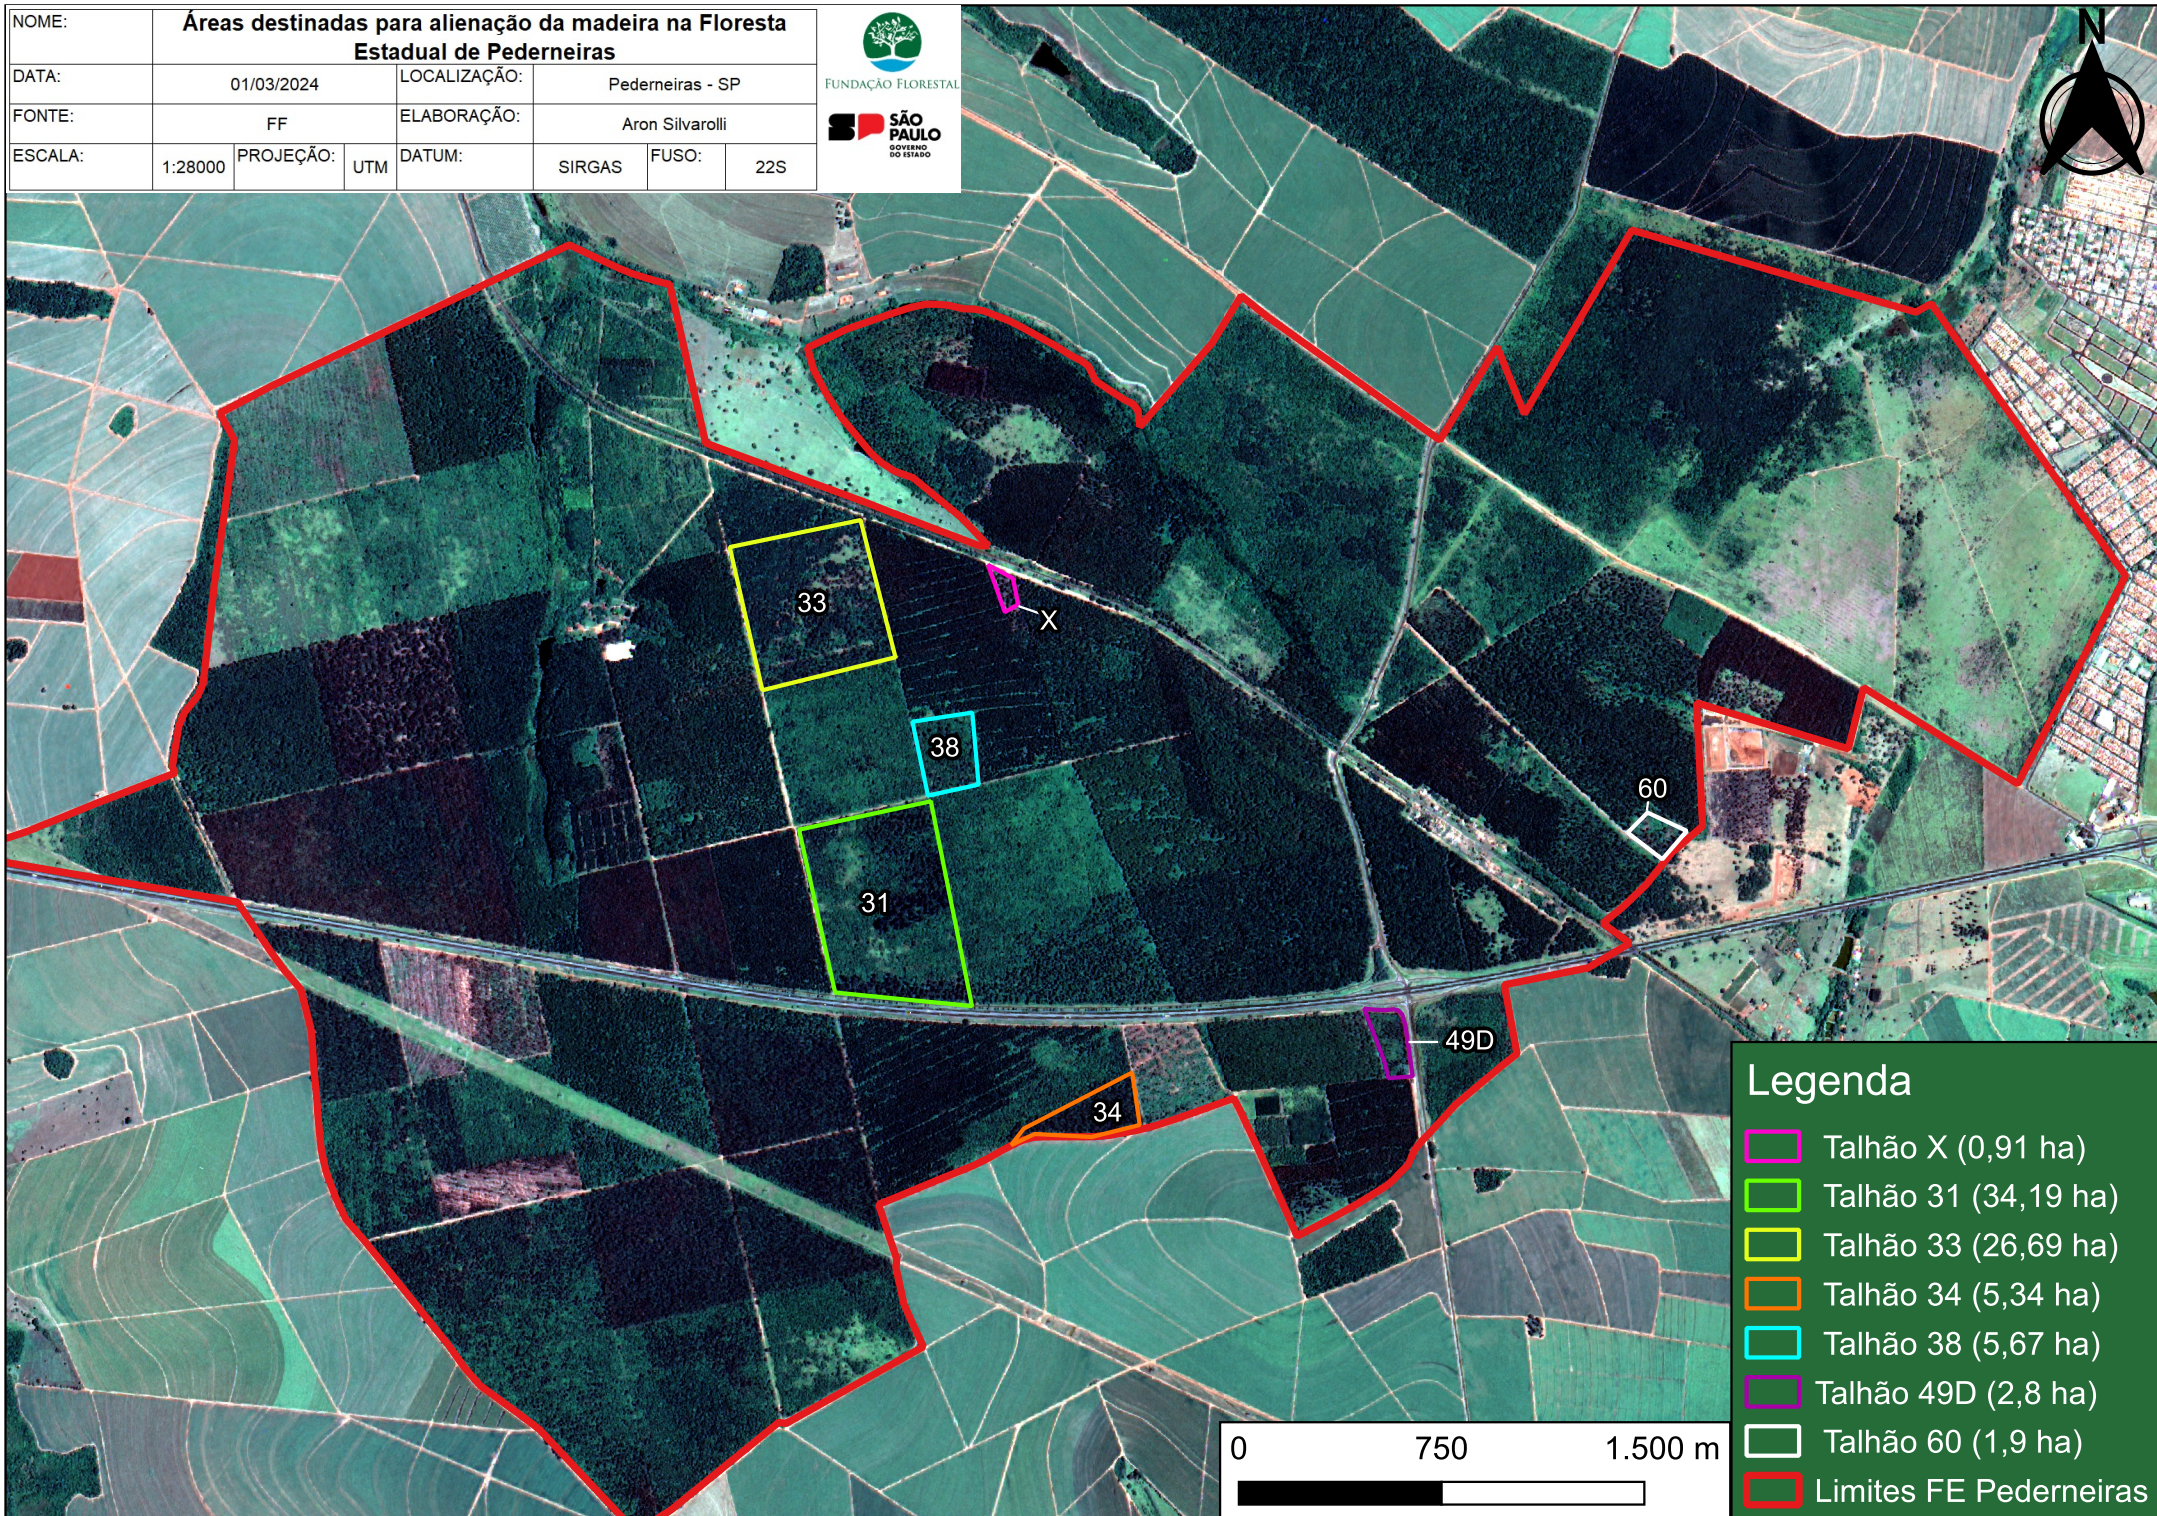

100800E

101600E

102400E

103200E

104000E

104800E

105600E

106400E

107200E

108000E

NOME:	Áreas destinadas para alienação da madeira na Floresta Estadual de Pederneiras						
DATA:	01/03/2024	LOCALIZAÇÃO:	Pederneiras - SP				
FONTE:	FF	ELABORAÇÃO:	Aron Silvarolli				
ESCALA:	1:28000	PROJEÇÃO:	UTM	DATUM:	SIRGAS	FUSO:	22S

7527200N
7526400N
7525600N
7524800N
7524000N
7523200N
7522400N

Legenda	
	Talhão X (0,91 ha)
	Talhão 31 (34,19 ha)
	Talhão 33 (26,69 ha)
	Talhão 34 (5,34 ha)
	Talhão 38 (5,67 ha)
	Talhão 49D (2,8 ha)
	Talhão 60 (1,9 ha)
	Limites FE Pederneiras