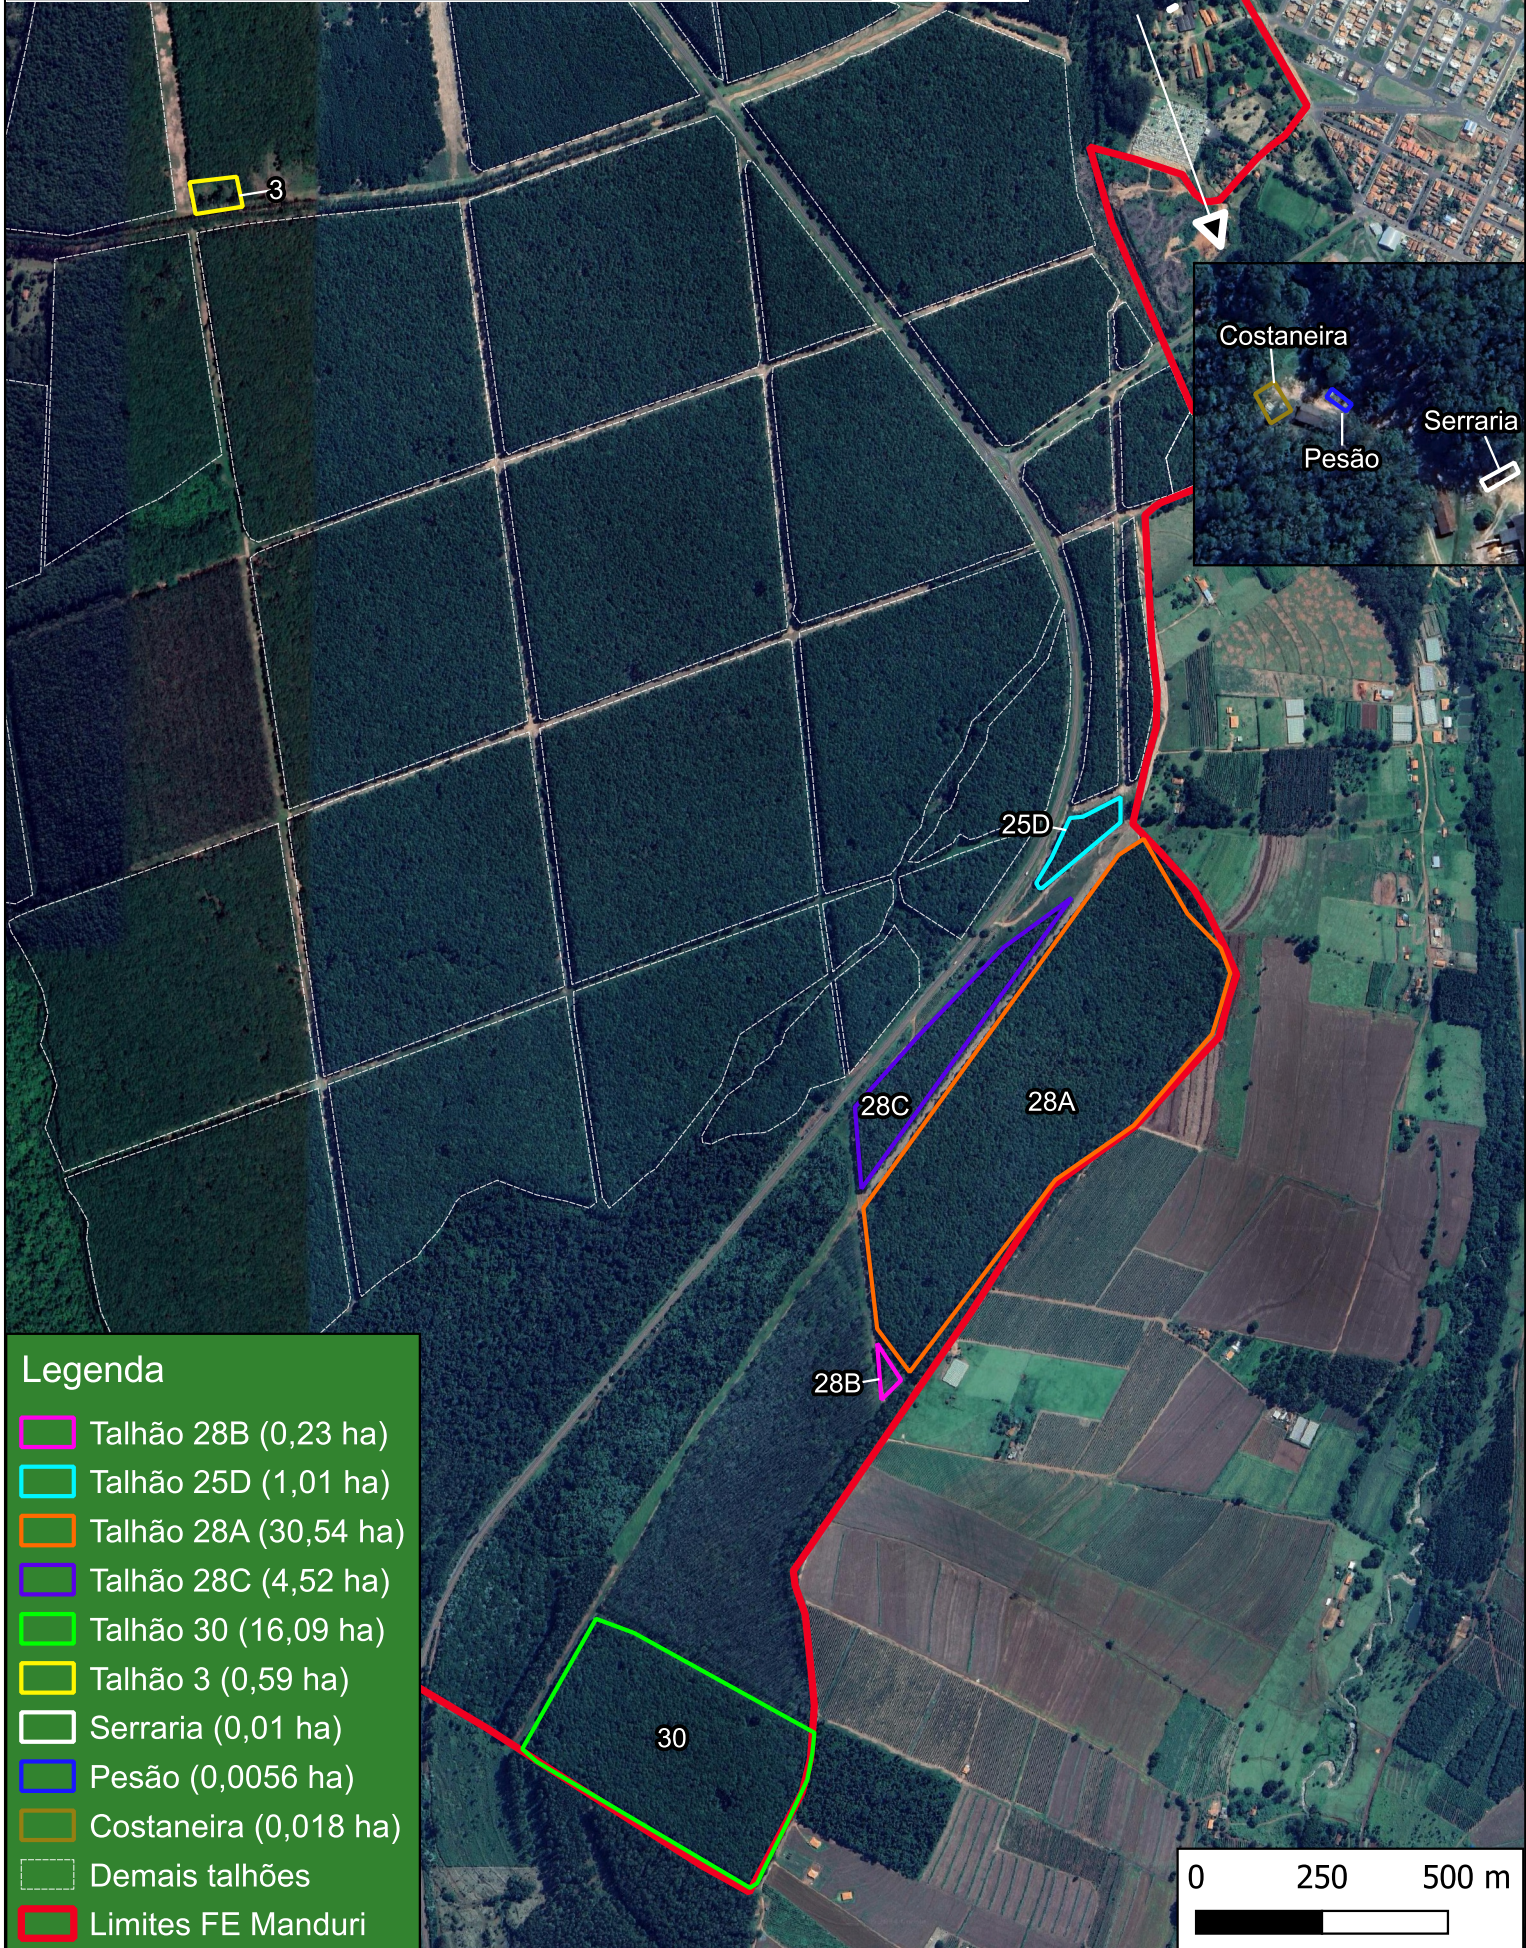

669000.000

670000.000

671000.000

NOME:	Áreas destinadas para alienação da madeira na Floresta Estadual de Manduri						
DATA:	04/03/2024	LOCALIZAÇÃO:	Manduri - SP				
FONTE:	FF	ELABORAÇÃO:	Aron Silvarolli				
ESCALA:	1:15000	PROJEÇÃO:	UTM	DATUM:	SIRGAS	FUSO:	22S

7455000.000
7454000.000
7453000.000
7452000.000

Legenda	
	Talhão 28B (0,23 ha)
	Talhão 25D (1,01 ha)
	Talhão 28A (30,54 ha)
	Talhão 28C (4,52 ha)
	Talhão 30 (16,09 ha)
	Talhão 3 (0,59 ha)
	Serraria (0,01 ha)
	Pesão (0,0056 ha)
	Costaneira (0,018 ha)
	Demais talhões
	Limites FE Manduri