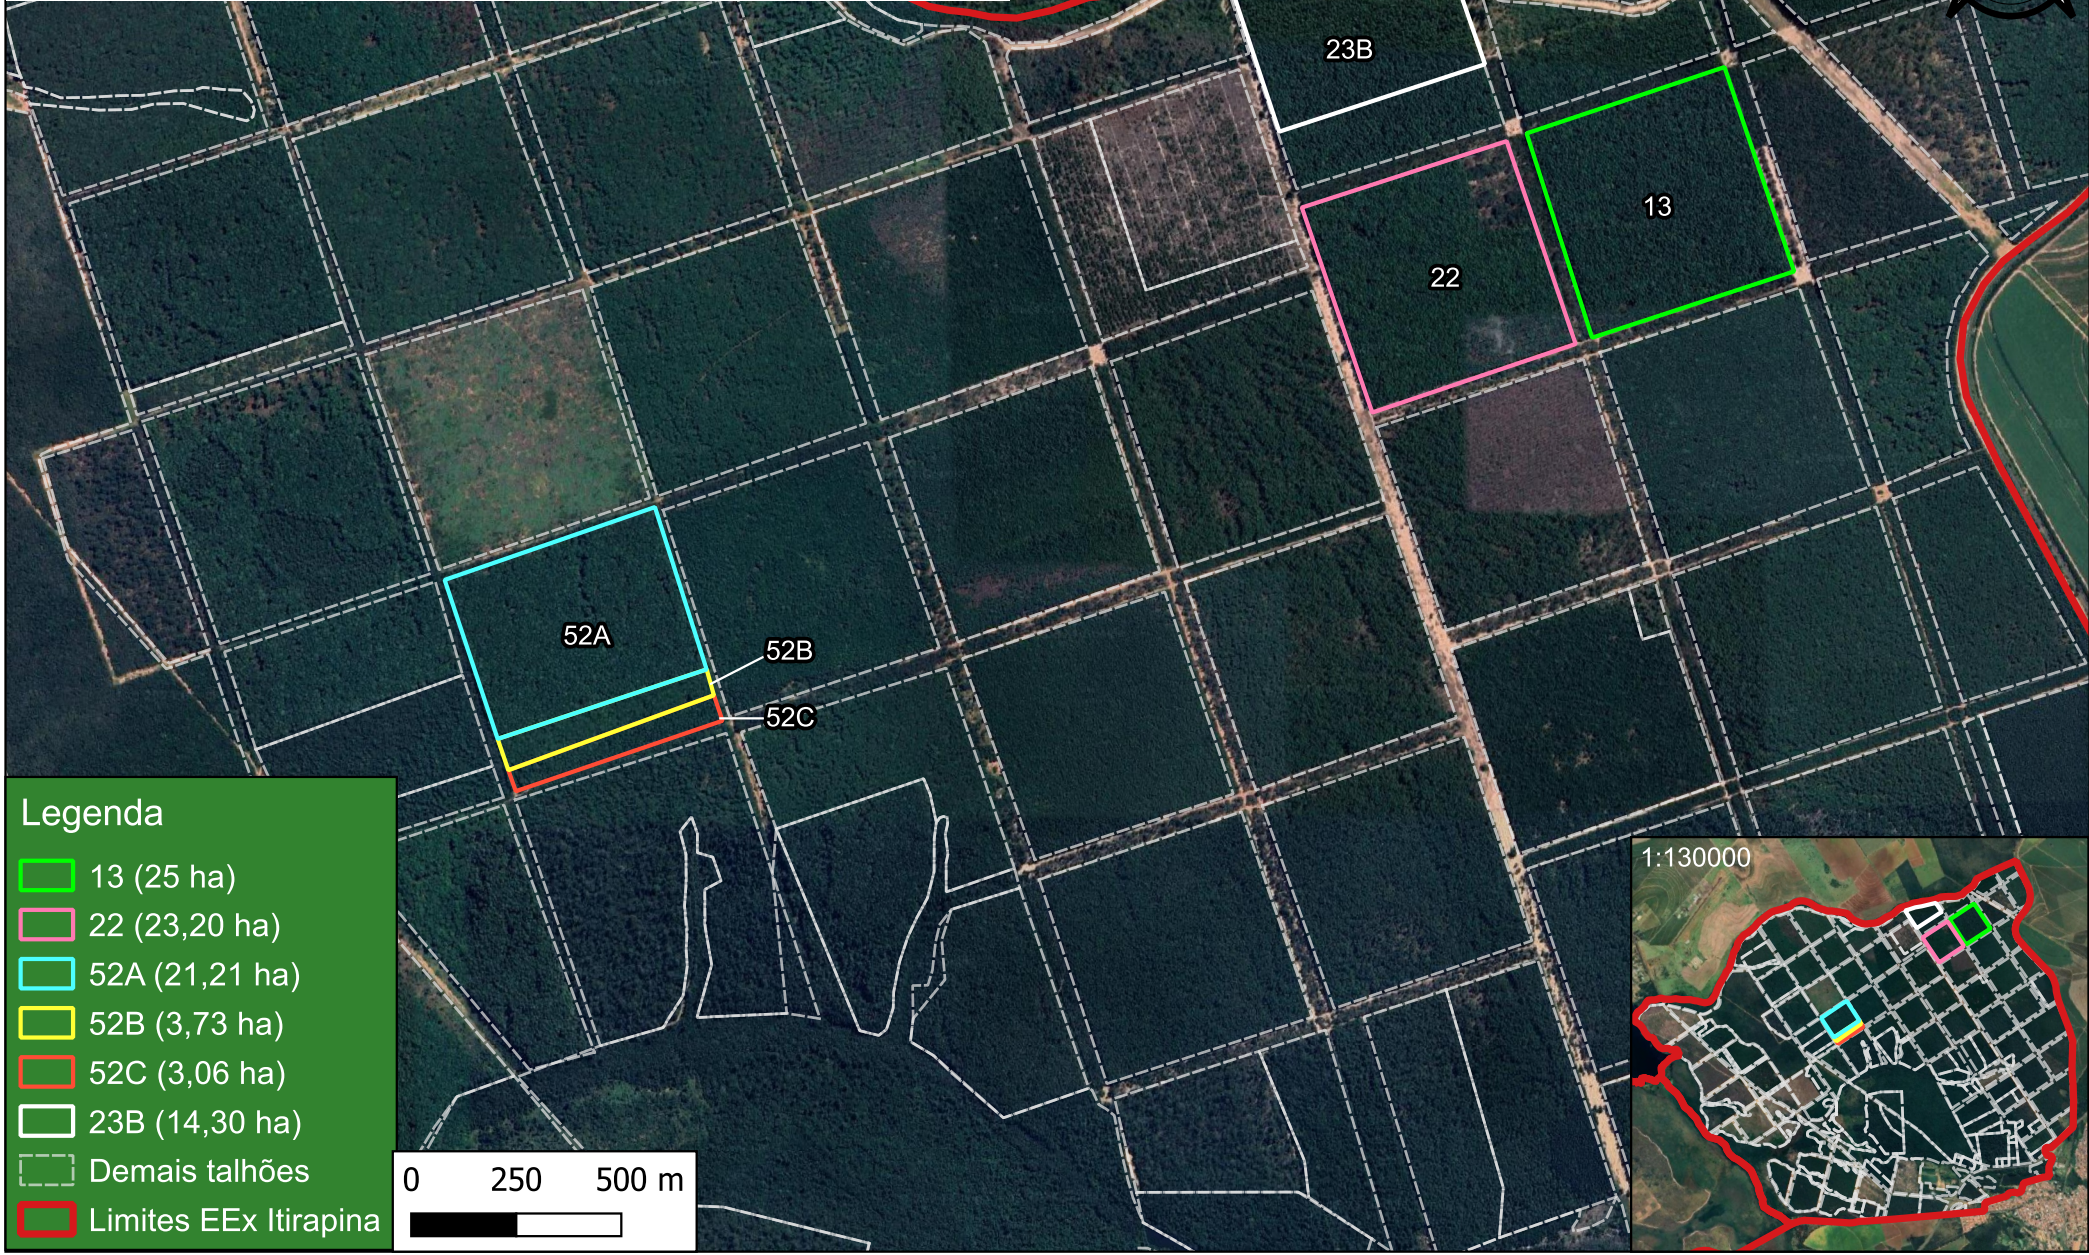

206000E

207000E

208000E

209000E

210000E

NOME:	Áreas destinadas para alienação da madeira na Estação Experimental de Itirapina						
DATA:	04/03/2024	LOCALIZAÇÃO:	Itirapina - SP				
FONTE:	FF	ELABORAÇÃO:	Aron Silvarolli				
ESCALA:	1:18000	PROJEÇÃO:	UTM	DATUM:	SIRGAS	FUSO:	23S

7542000N

7541000N

7540000N

7539000N

Legenda	
	13 (25 ha)
	22 (23,20 ha)
	52A (21,21 ha)
	52B (3,73 ha)
	52C (3,06 ha)
	23B (14,30 ha)
	Demais talhões
	Limites EEx Itirapina