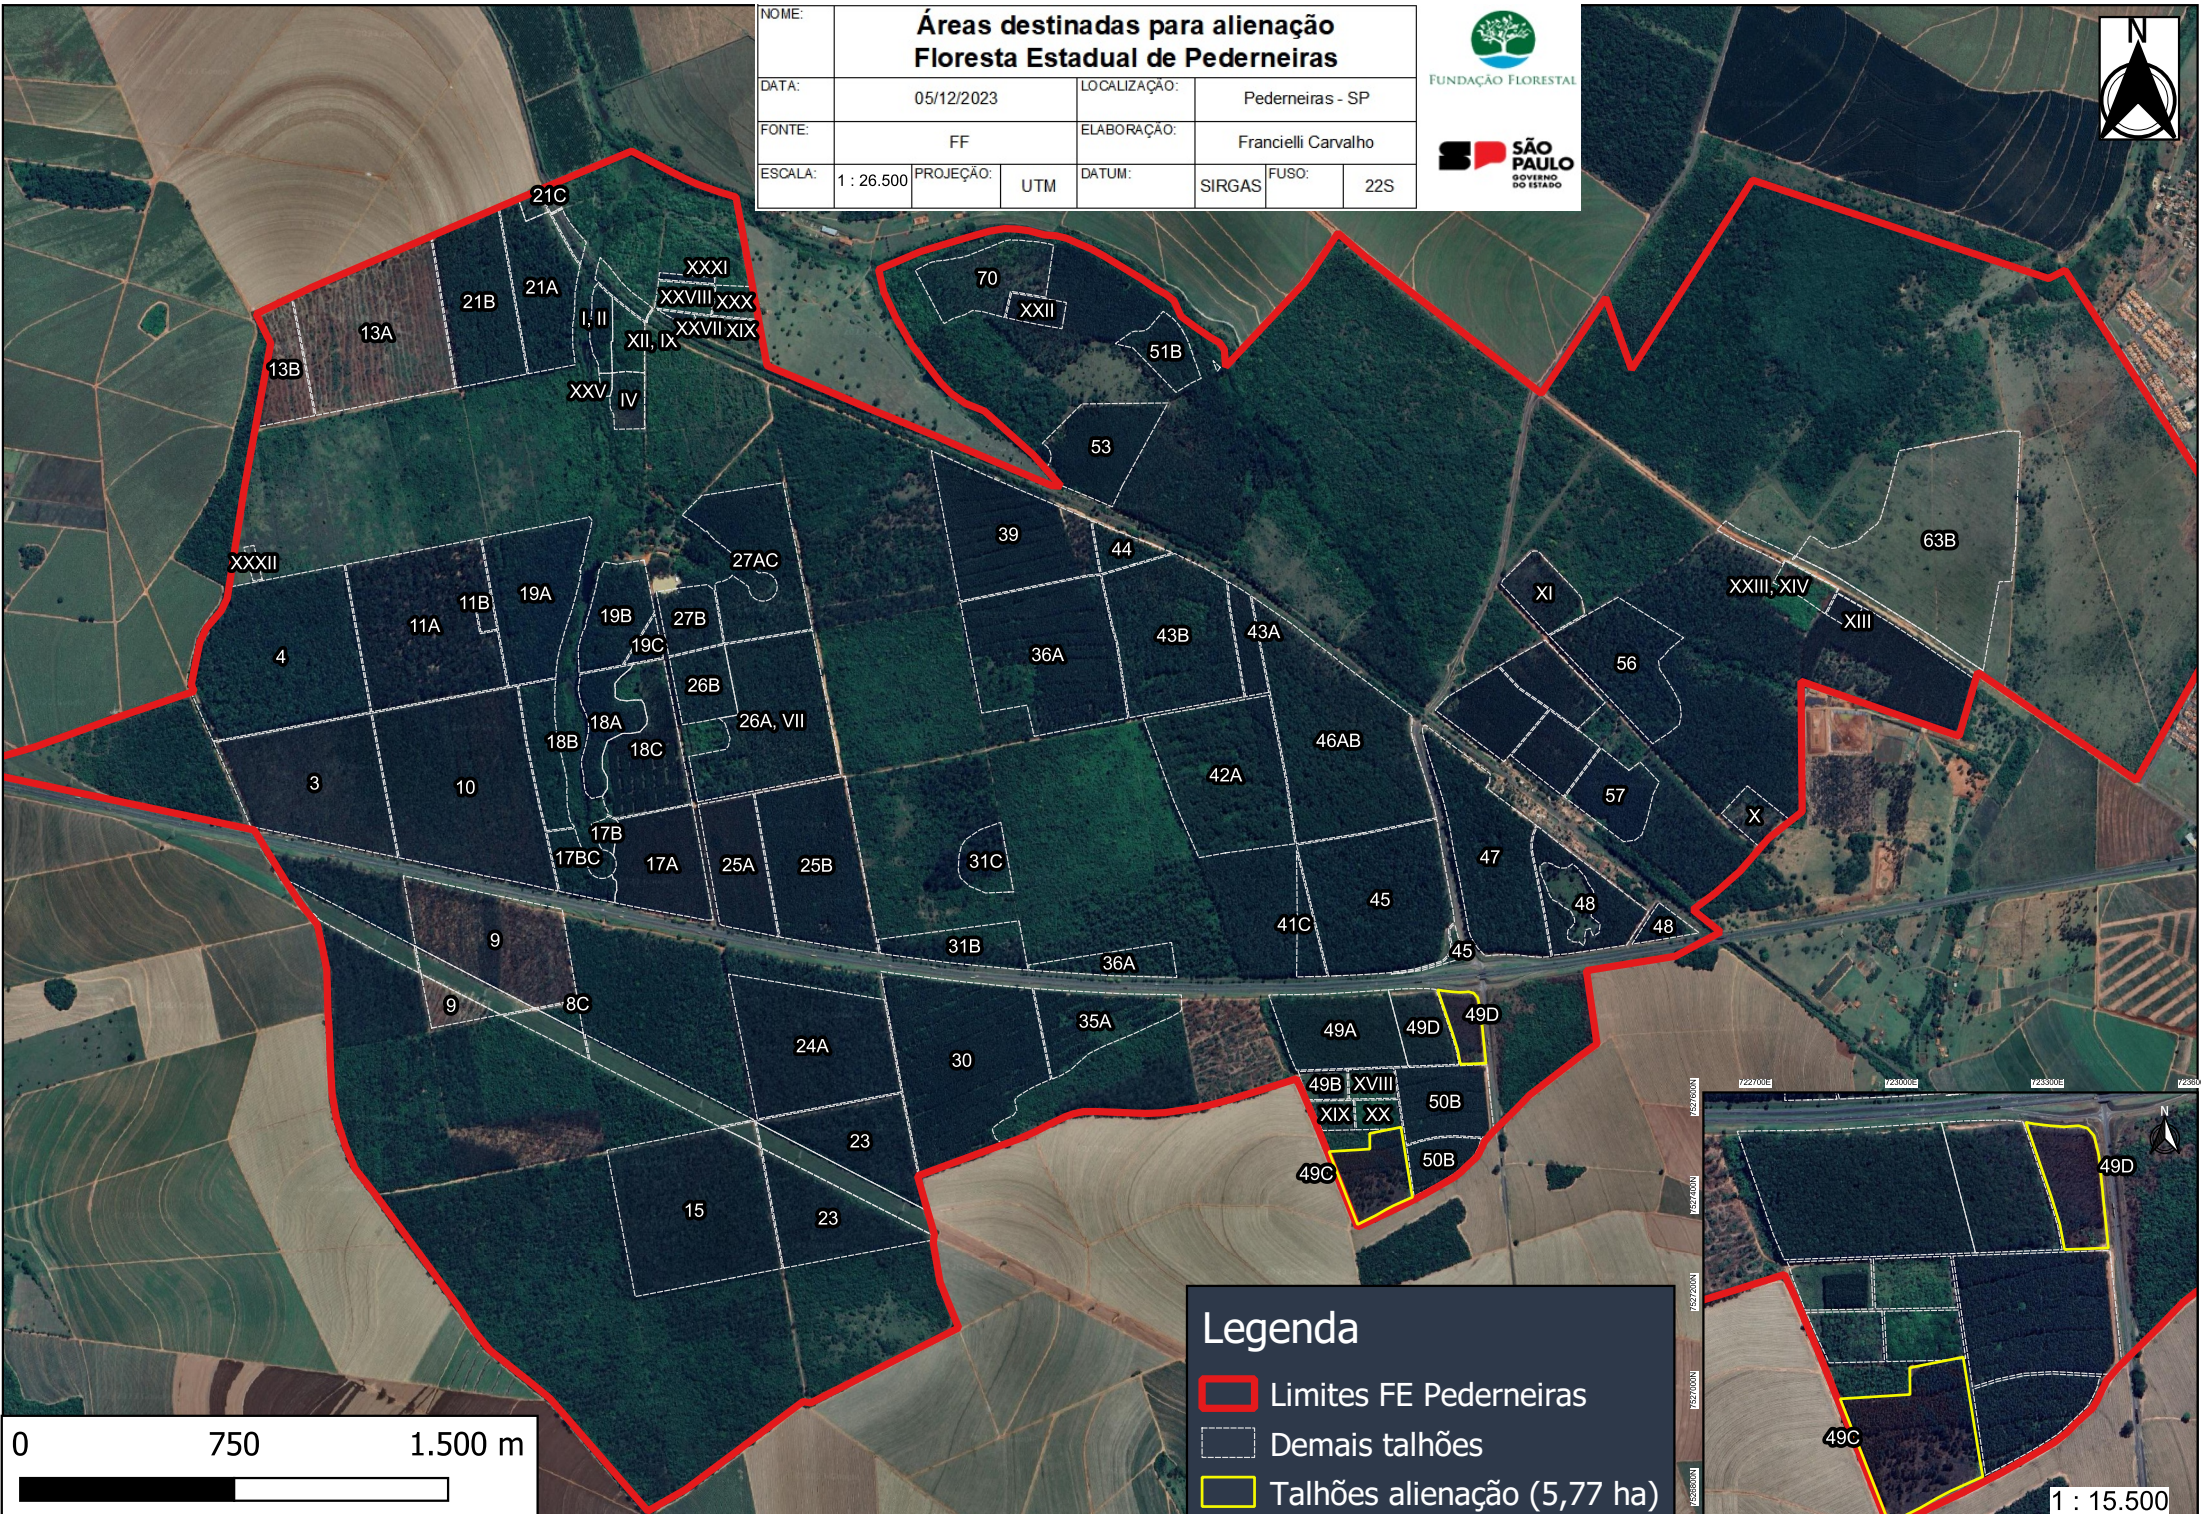

719000E

720000E

721000E

722000E

723000E

724000E

725000E

NOME:		Áreas destinadas para alienação Floresta Estadual de Pederneiras			
DATA:		05/12/2023	LOCALIZAÇÃO:		Pederneiras - SP
FONTE:		FF	ELABORAÇÃO:		Francieli Carvalho
ESCALA:	1 : 26.500	PROJEÇÃO:	UTM	DATUM:	SIRGAS FUSO: 22S

7531000N

7529000N

7528000N

7527000N

7526000N

7531000N

7529000N

7528000N

7527000N

7526000N

Legenda

- Limites FE Pederneiras
- Demais talhões
- Talhões alienação (5,77 ha)

1 : 15.500

719000E

720000E

721000E