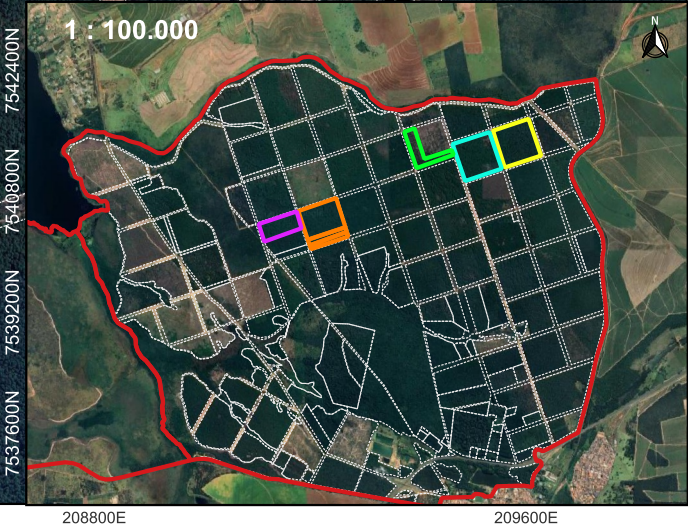

206400E

207200E

208000E

208800E

209600E

Legenda

-  Limites EEx Itirapina
-  Demais Talhões

Áreas de Alienação

-  Lote 1 (25,00 ha)
-  Lote 2 (23,20 ha)
-  Lote 3 (14,30 ha)
-  Lote 4 (28,00 ha)
-  Lote 5 (12,10 ha)

7541600N

7540800N

7540000N

206400E

207200E

208000E

208800E

209600E

NOME:	Áreas destinadas para Alienação de Madeira na Estação Experimental de Itirapina					
DATA:	18/12/2023	LOCALIZAÇÃO:	Itirapina - SP			
FONTE:	FF	ELABORAÇÃO:	Francieli Carvalho			
ESCALA:	1 : 14.000	PROJEÇÃO:	UTM	DATUM:	SIRGAS	FUSO: 23S