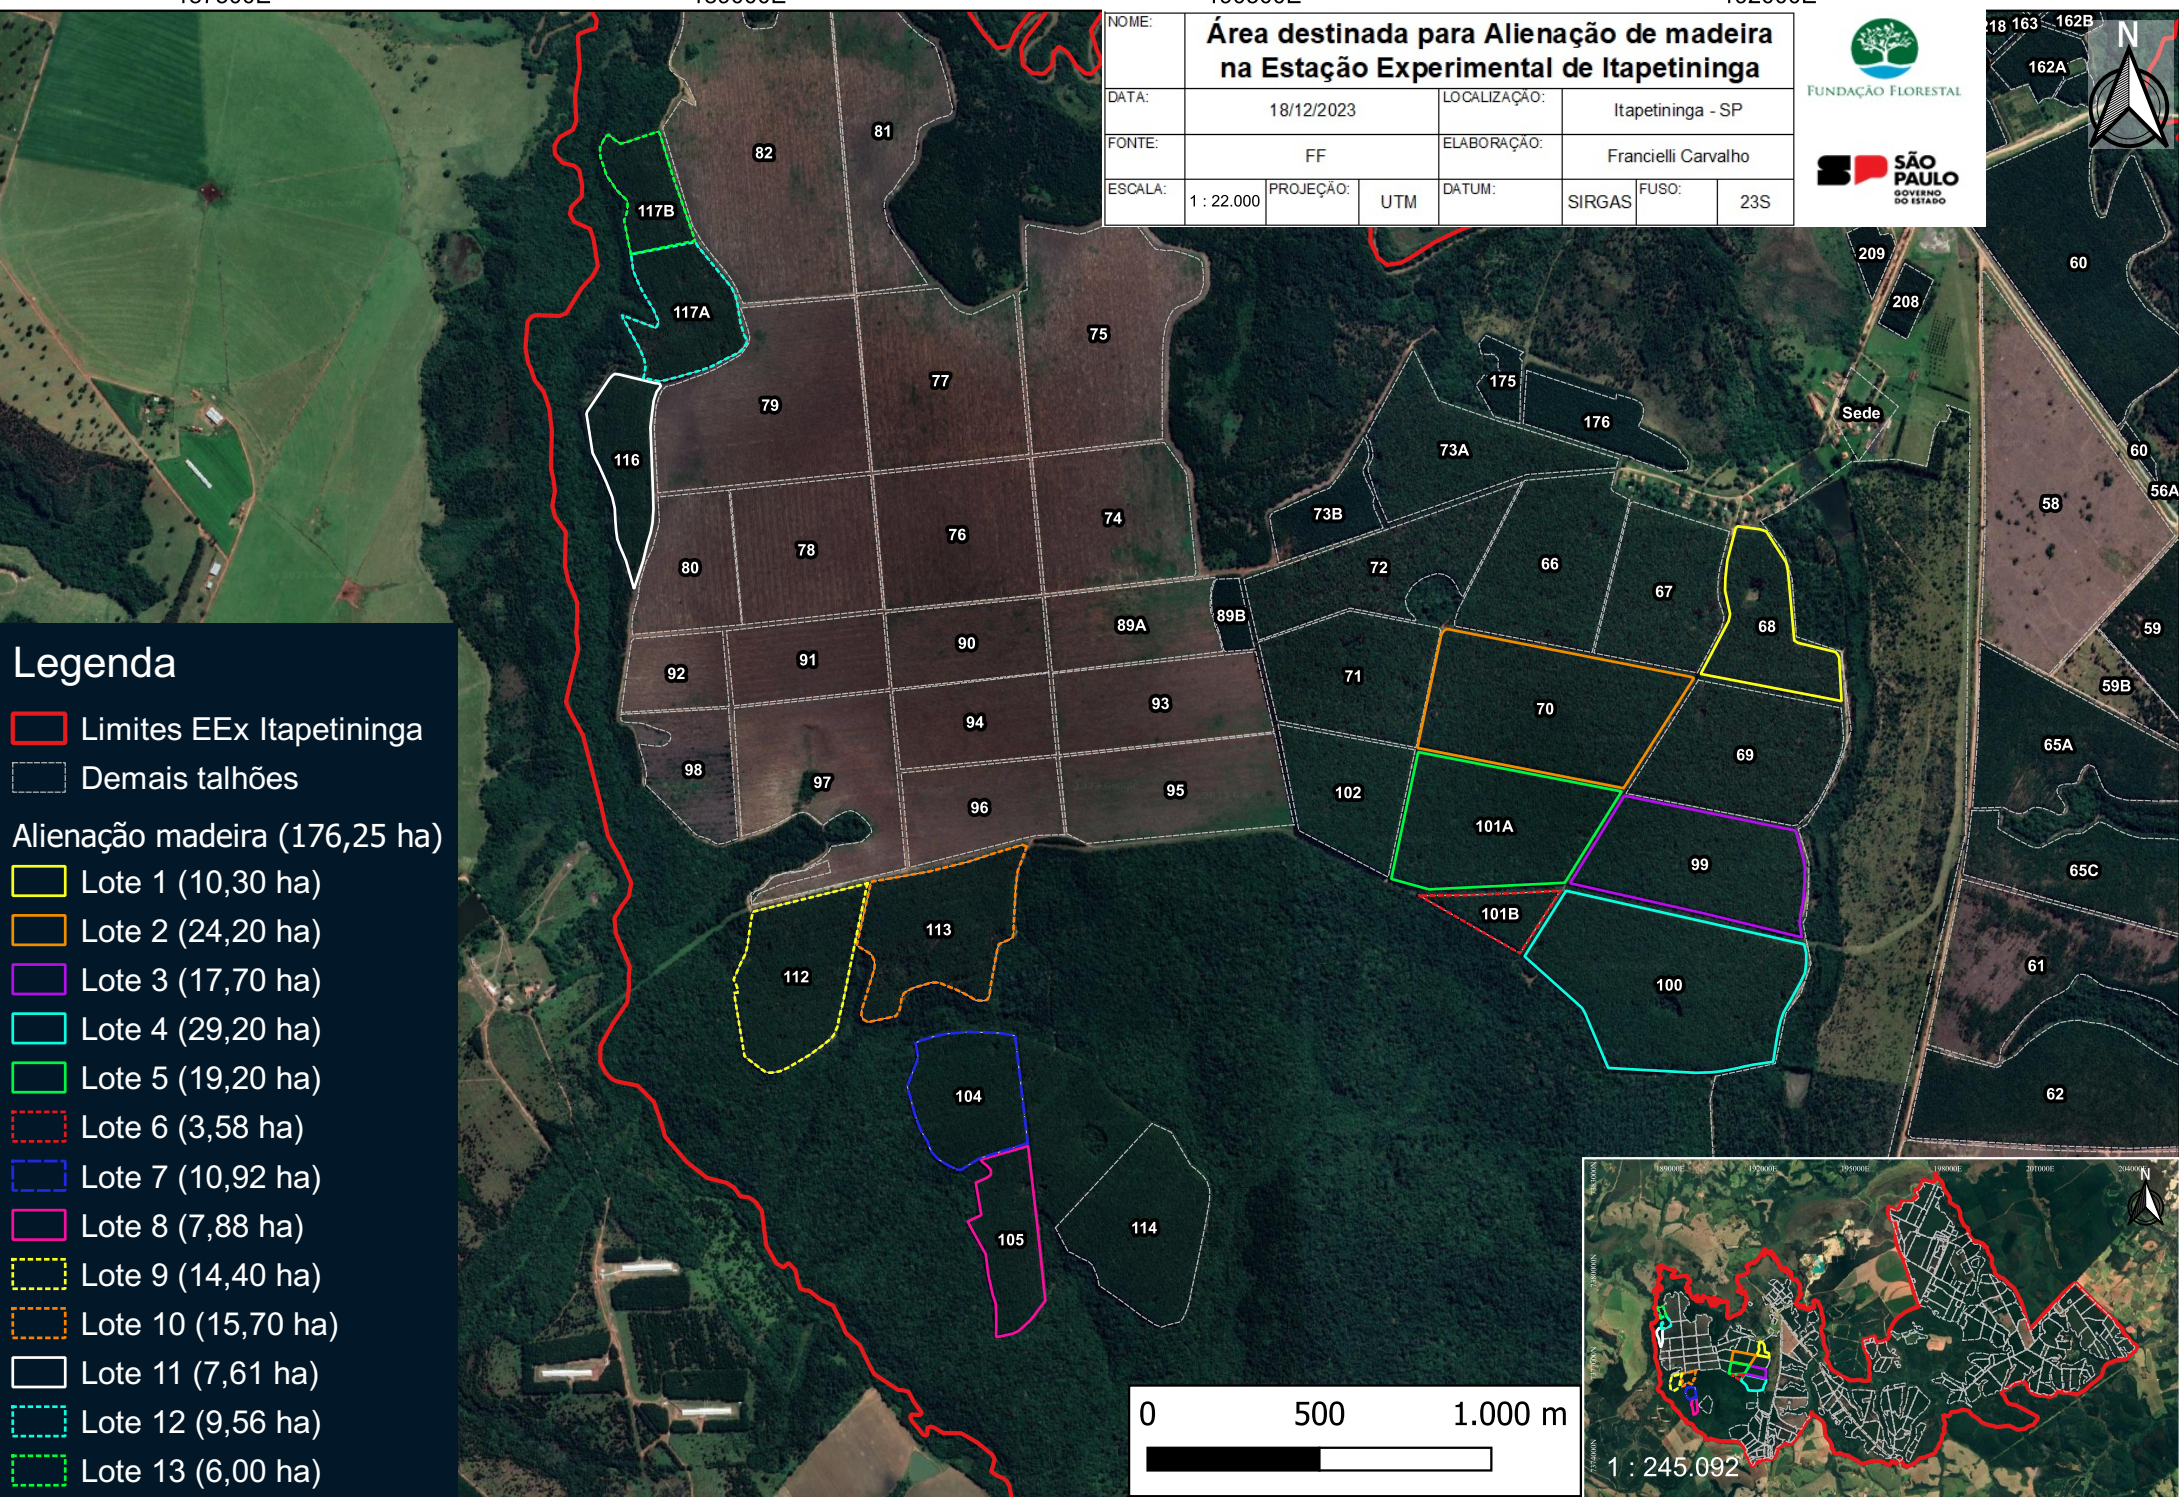

187500E

189000E

190500E

192000E

7378500N

7377000N

7375500N

7378500N

7377000N

7375500N

NOME: Área destinada para Alienação de madeira na Estação Experimental de Itapetininga					
DATA: 18/12/2023			LOCALIZAÇÃO: Itapetininga - SP		
FONTE: FF			ELABORAÇÃO: Francieli Carvalho		
ESCALA: 1 : 22.000	PROJEÇÃO: UTM	DATUM: SIRGAS	FUSO: 23S		

Legenda

- Limites EEx Itapetininga
- Demais talhões
- Alienação madeira (176,25 ha)**
- Lote 1 (10,30 ha)
- Lote 2 (24,20 ha)
- Lote 3 (17,70 ha)
- Lote 4 (29,20 ha)
- Lote 5 (19,20 ha)
- Lote 6 (3,58 ha)
- Lote 7 (10,92 ha)
- Lote 8 (7,88 ha)
- Lote 9 (14,40 ha)
- Lote 10 (15,70 ha)
- Lote 11 (7,61 ha)
- Lote 12 (9,56 ha)
- Lote 13 (6,00 ha)

187500E

189000E

190500E

192000E