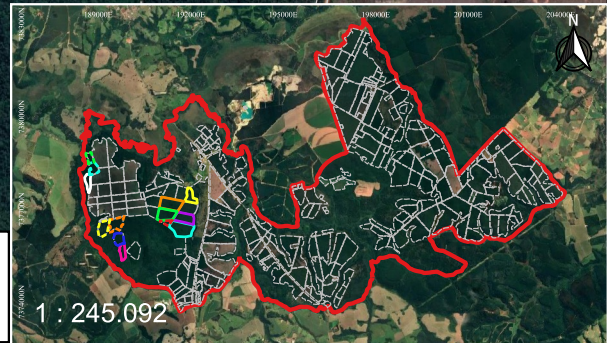

7377000N

7375500N

NOME: Área destinada para Alienação de madeira na Estação Experimental de Itapetininga					
DATA: 18/12/2023			LOCALIZAÇÃO: Itapetininga - SP		
FONTE: FF			ELABORAÇÃO: Francieli Carvalho		
ESCALA: 1 : 22.000	PROJEÇÃO: UTM	DATUM: SIRGAS	FUSO: 23S		

Legenda

- Limites EEx Itapetininga
- Demais talhões
- Alienação madeira (176,25 ha)**
- Lote 1 (10,30 ha)
- Lote 2 (24,20 ha)
- Lote 3 (17,70 ha)
- Lote 4 (29,20 ha)
- Lote 5 (19,20 ha)
- Lote 6 (3,58 ha)
- Lote 7 (10,92 ha)
- Lote 8 (7,88 ha)
- Lote 9 (14,40 ha)
- Lote 10 (15,70 ha)
- Lote 11 (7,61 ha)
- Lote 12 (9,56 ha)
- Lote 13 (6,00 ha)