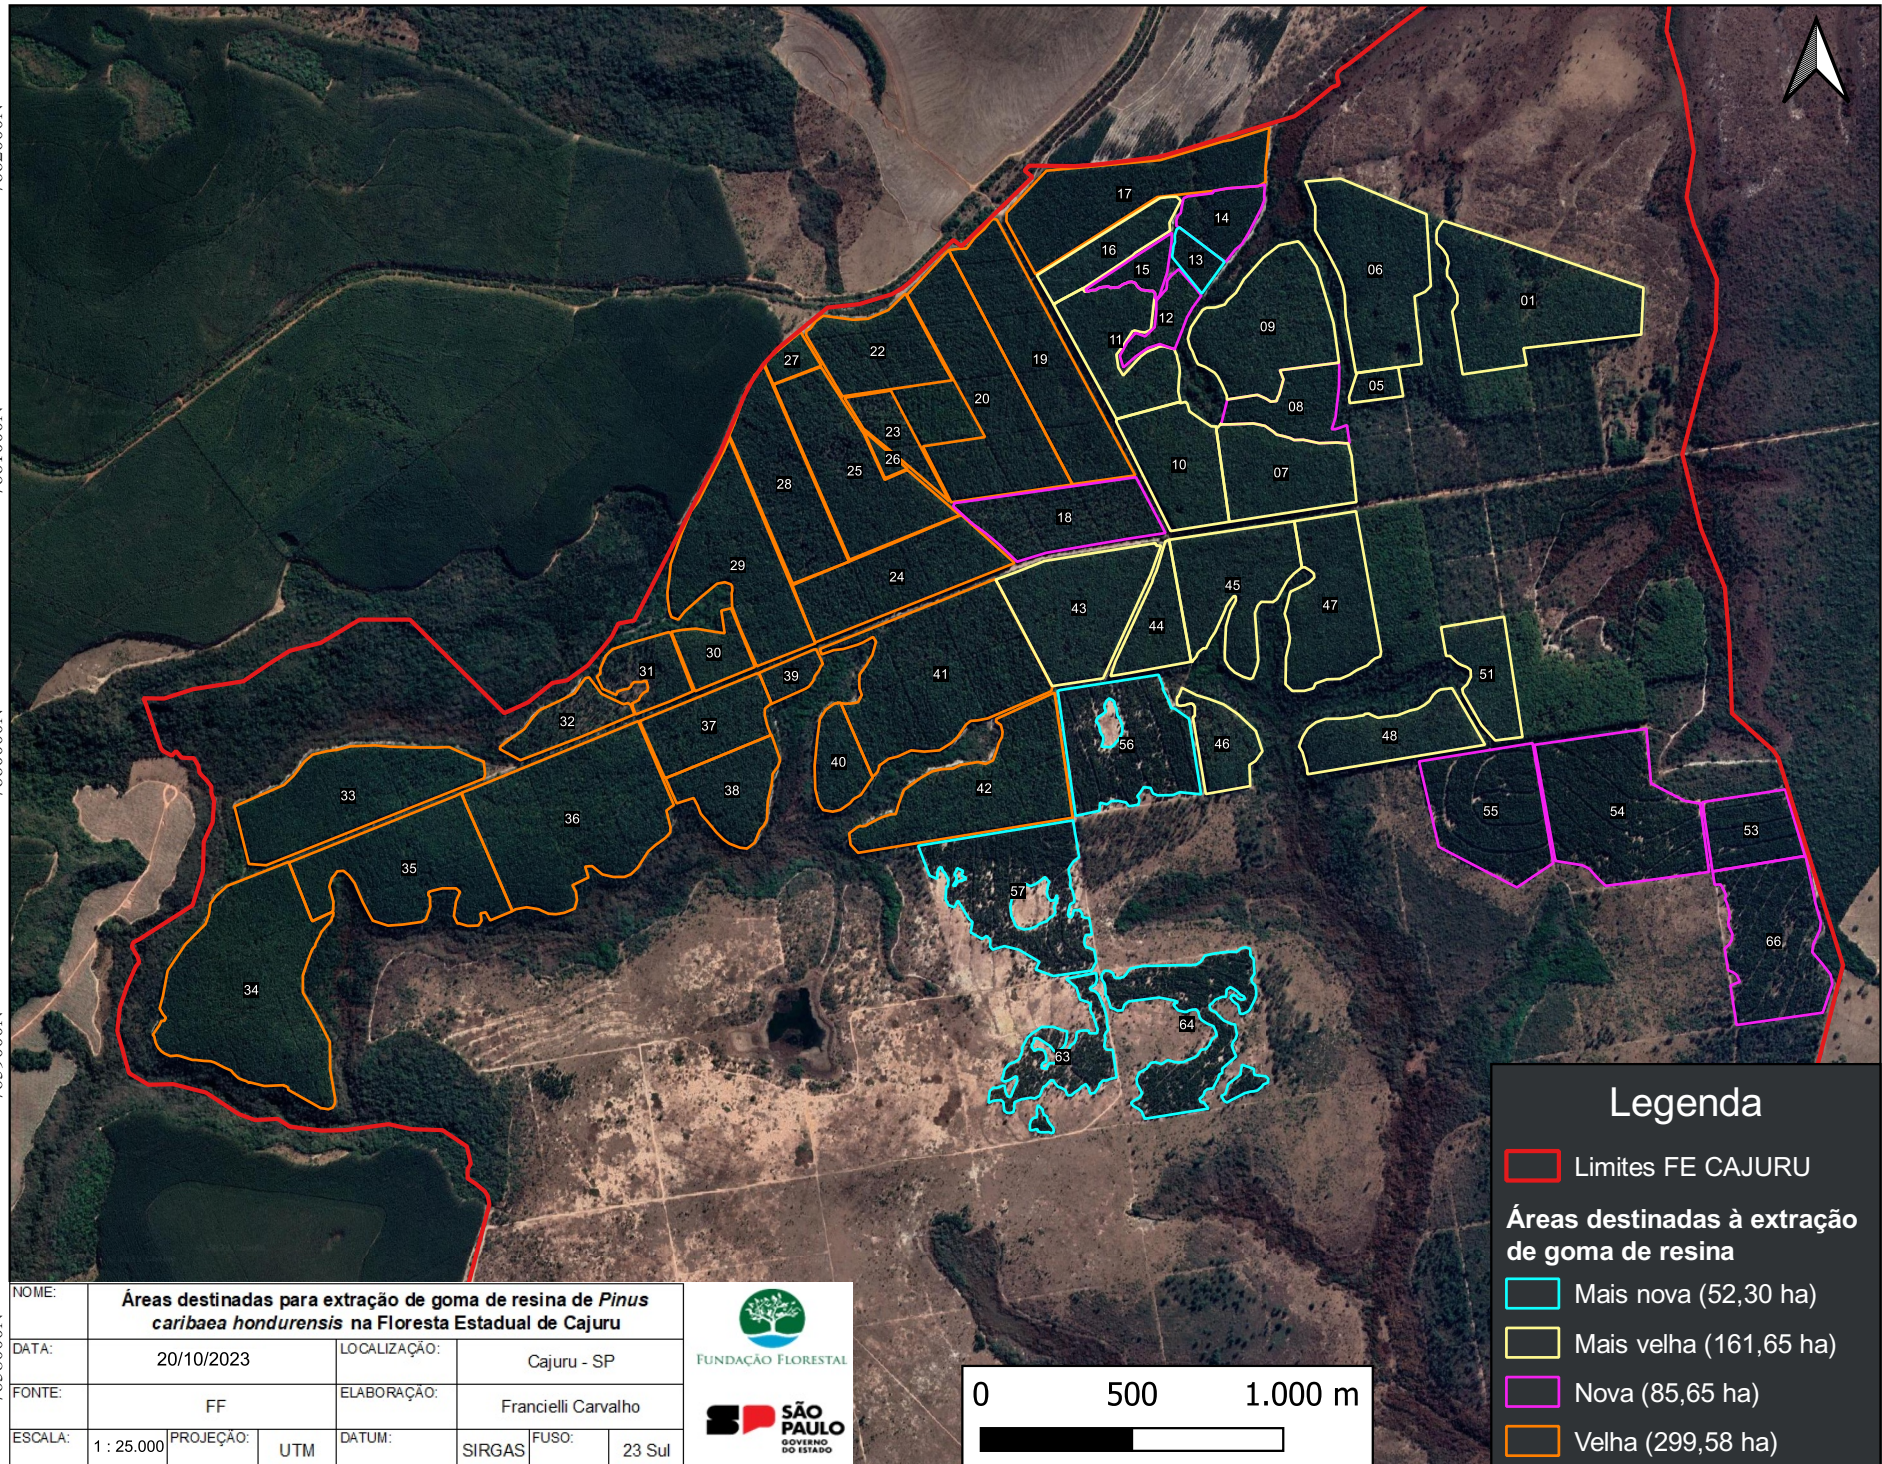

248000E

249000E

250000E

251000E

252000E

253000E

7662000N

7661000N

7660000N

7659000N

7658000N

Legenda

Limites FE CAJURU

Áreas destinadas à extração de goma de resina

Mais nova (52,30 ha)

Mais velha (161,65 ha)

Nova (85,65 ha)

Velha (299,58 ha)

NOME:	Áreas destinadas para extração de goma de resina de <i>Pinus caribaea hondurensis</i> na Floresta Estadual de Cajuru						
DATA:	20/10/2023		LOCALIZAÇÃO:	Cajuru - SP			
FONTE:	FF		ELABORAÇÃO:	Francieli Carvalho			
ESCALA:	1 : 25.000	PROJEÇÃO:	UTM	DATUM:	SIRGAS	FUSO:	23 Sul