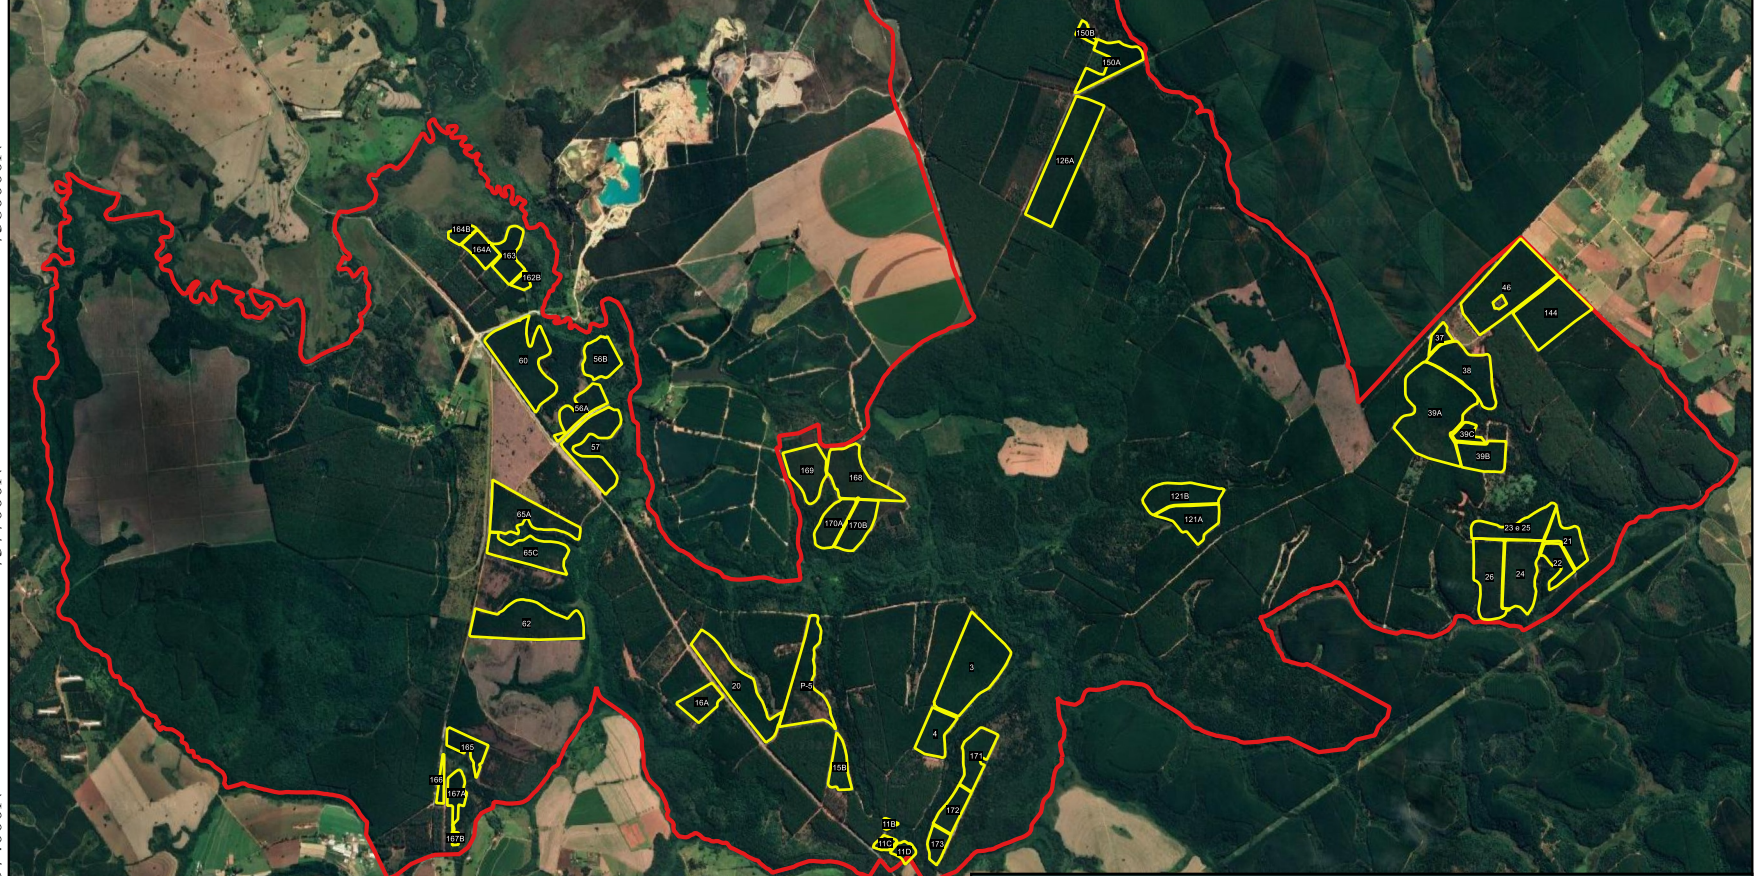

189000E

192000E

195000E

198000E

201000E

204000E

7383000N

7380000N

7377000N

7374000N

NOME: Áreas destinadas para extração de goma de resina na Estação Experimental de Itapetininga						
DATA: 08/11/2023		LOCALIZAÇÃO: Itapetininga - SP				
FONTE: FF		ELABORAÇÃO: Francieli Carvalho				
ESCALA: 1 : 70.000	PROJEÇÃO: UTM	DATUM: SIRGAS	FUSO: 23S			

Legenda

- Limites EEx Itapetininga
- Áreas para extração de goma de resina (627,29 ha)