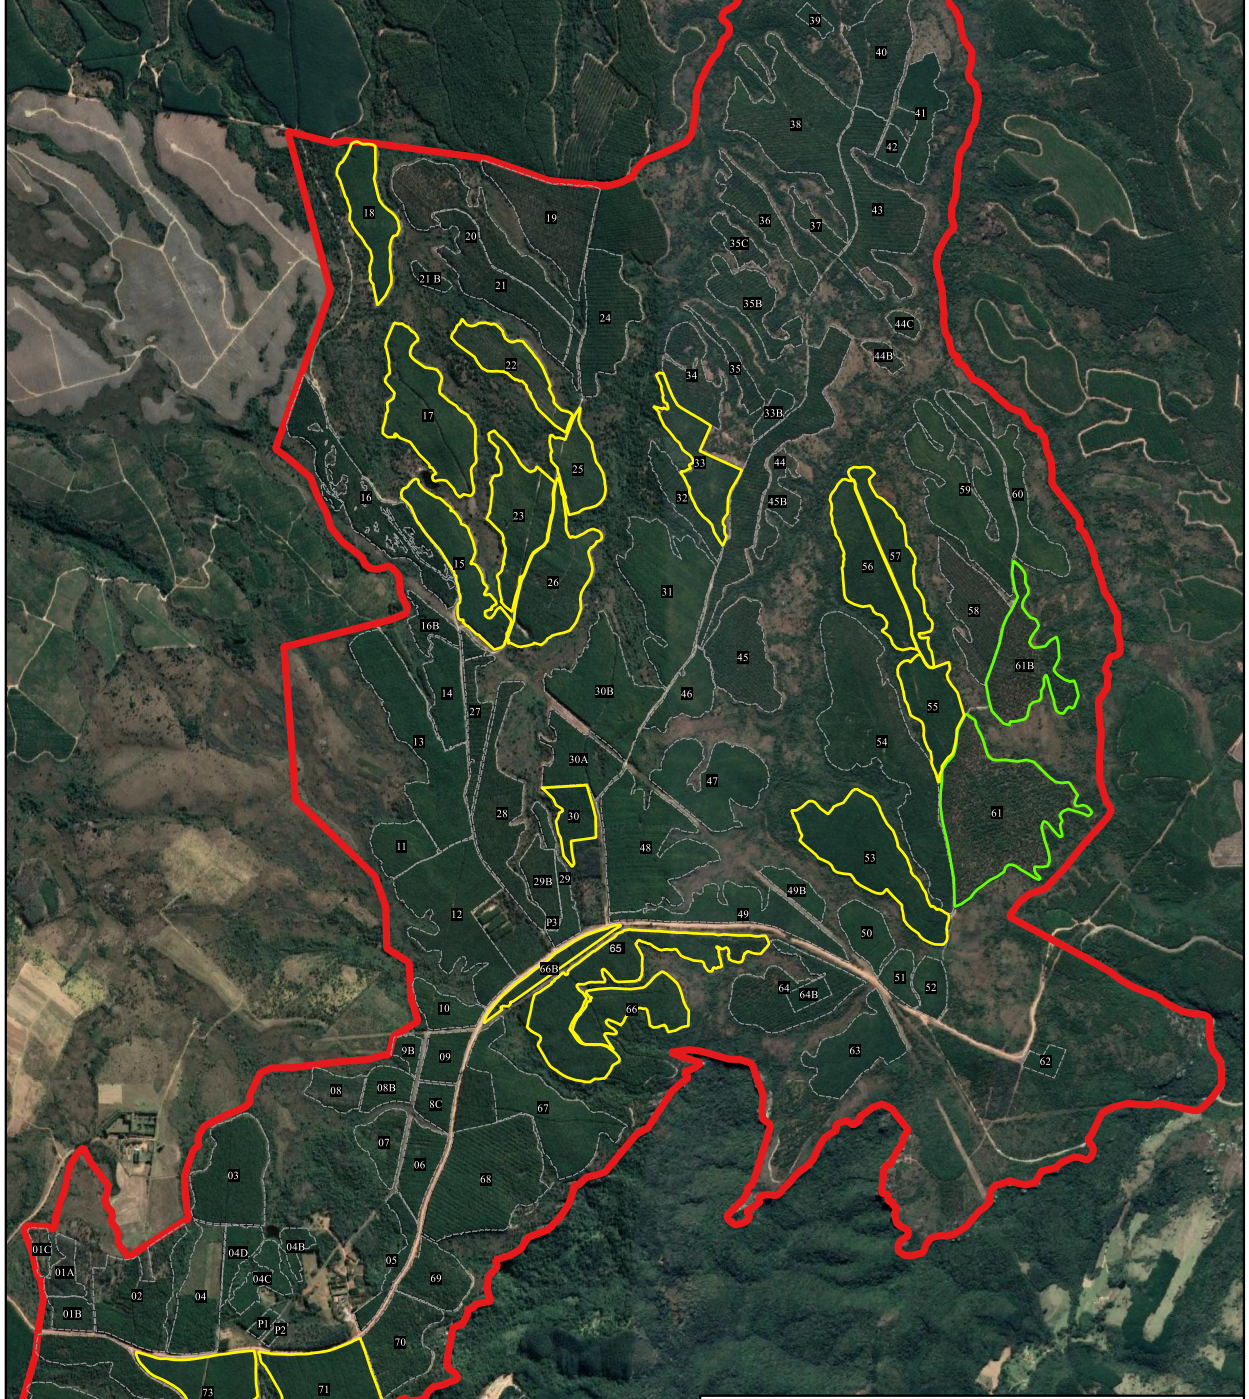

681000E		682000E		683000E		684000E		685000E		686000E	
Áreas destinadas à resinagem na Estação Experimental de Itararé											
NOME:											
DATA:	24/11/2023			LOCALIZAÇÃO:		Itararé - SP					
FONTE:	FF			ELABORAÇÃO:		Francieli Carvalho					
ESCALA:	1 : 38.500	PROJEÇÃO:		UTM	DATUM:	SIRGAS	FUSO:		22S		

Legenda

- Limites EEx Itararé
- Área Desbastada - Exploração da 2a Face (53,67 ha)
- Resina Nova (245,59 ha)
- Demais talhões

7319200N
7317800N
7316400N
7315000N
7313600N
7312200N
7310800N

7319200N
7317800N
7316400N
7315000N
7313600N
7312200N
7310800N