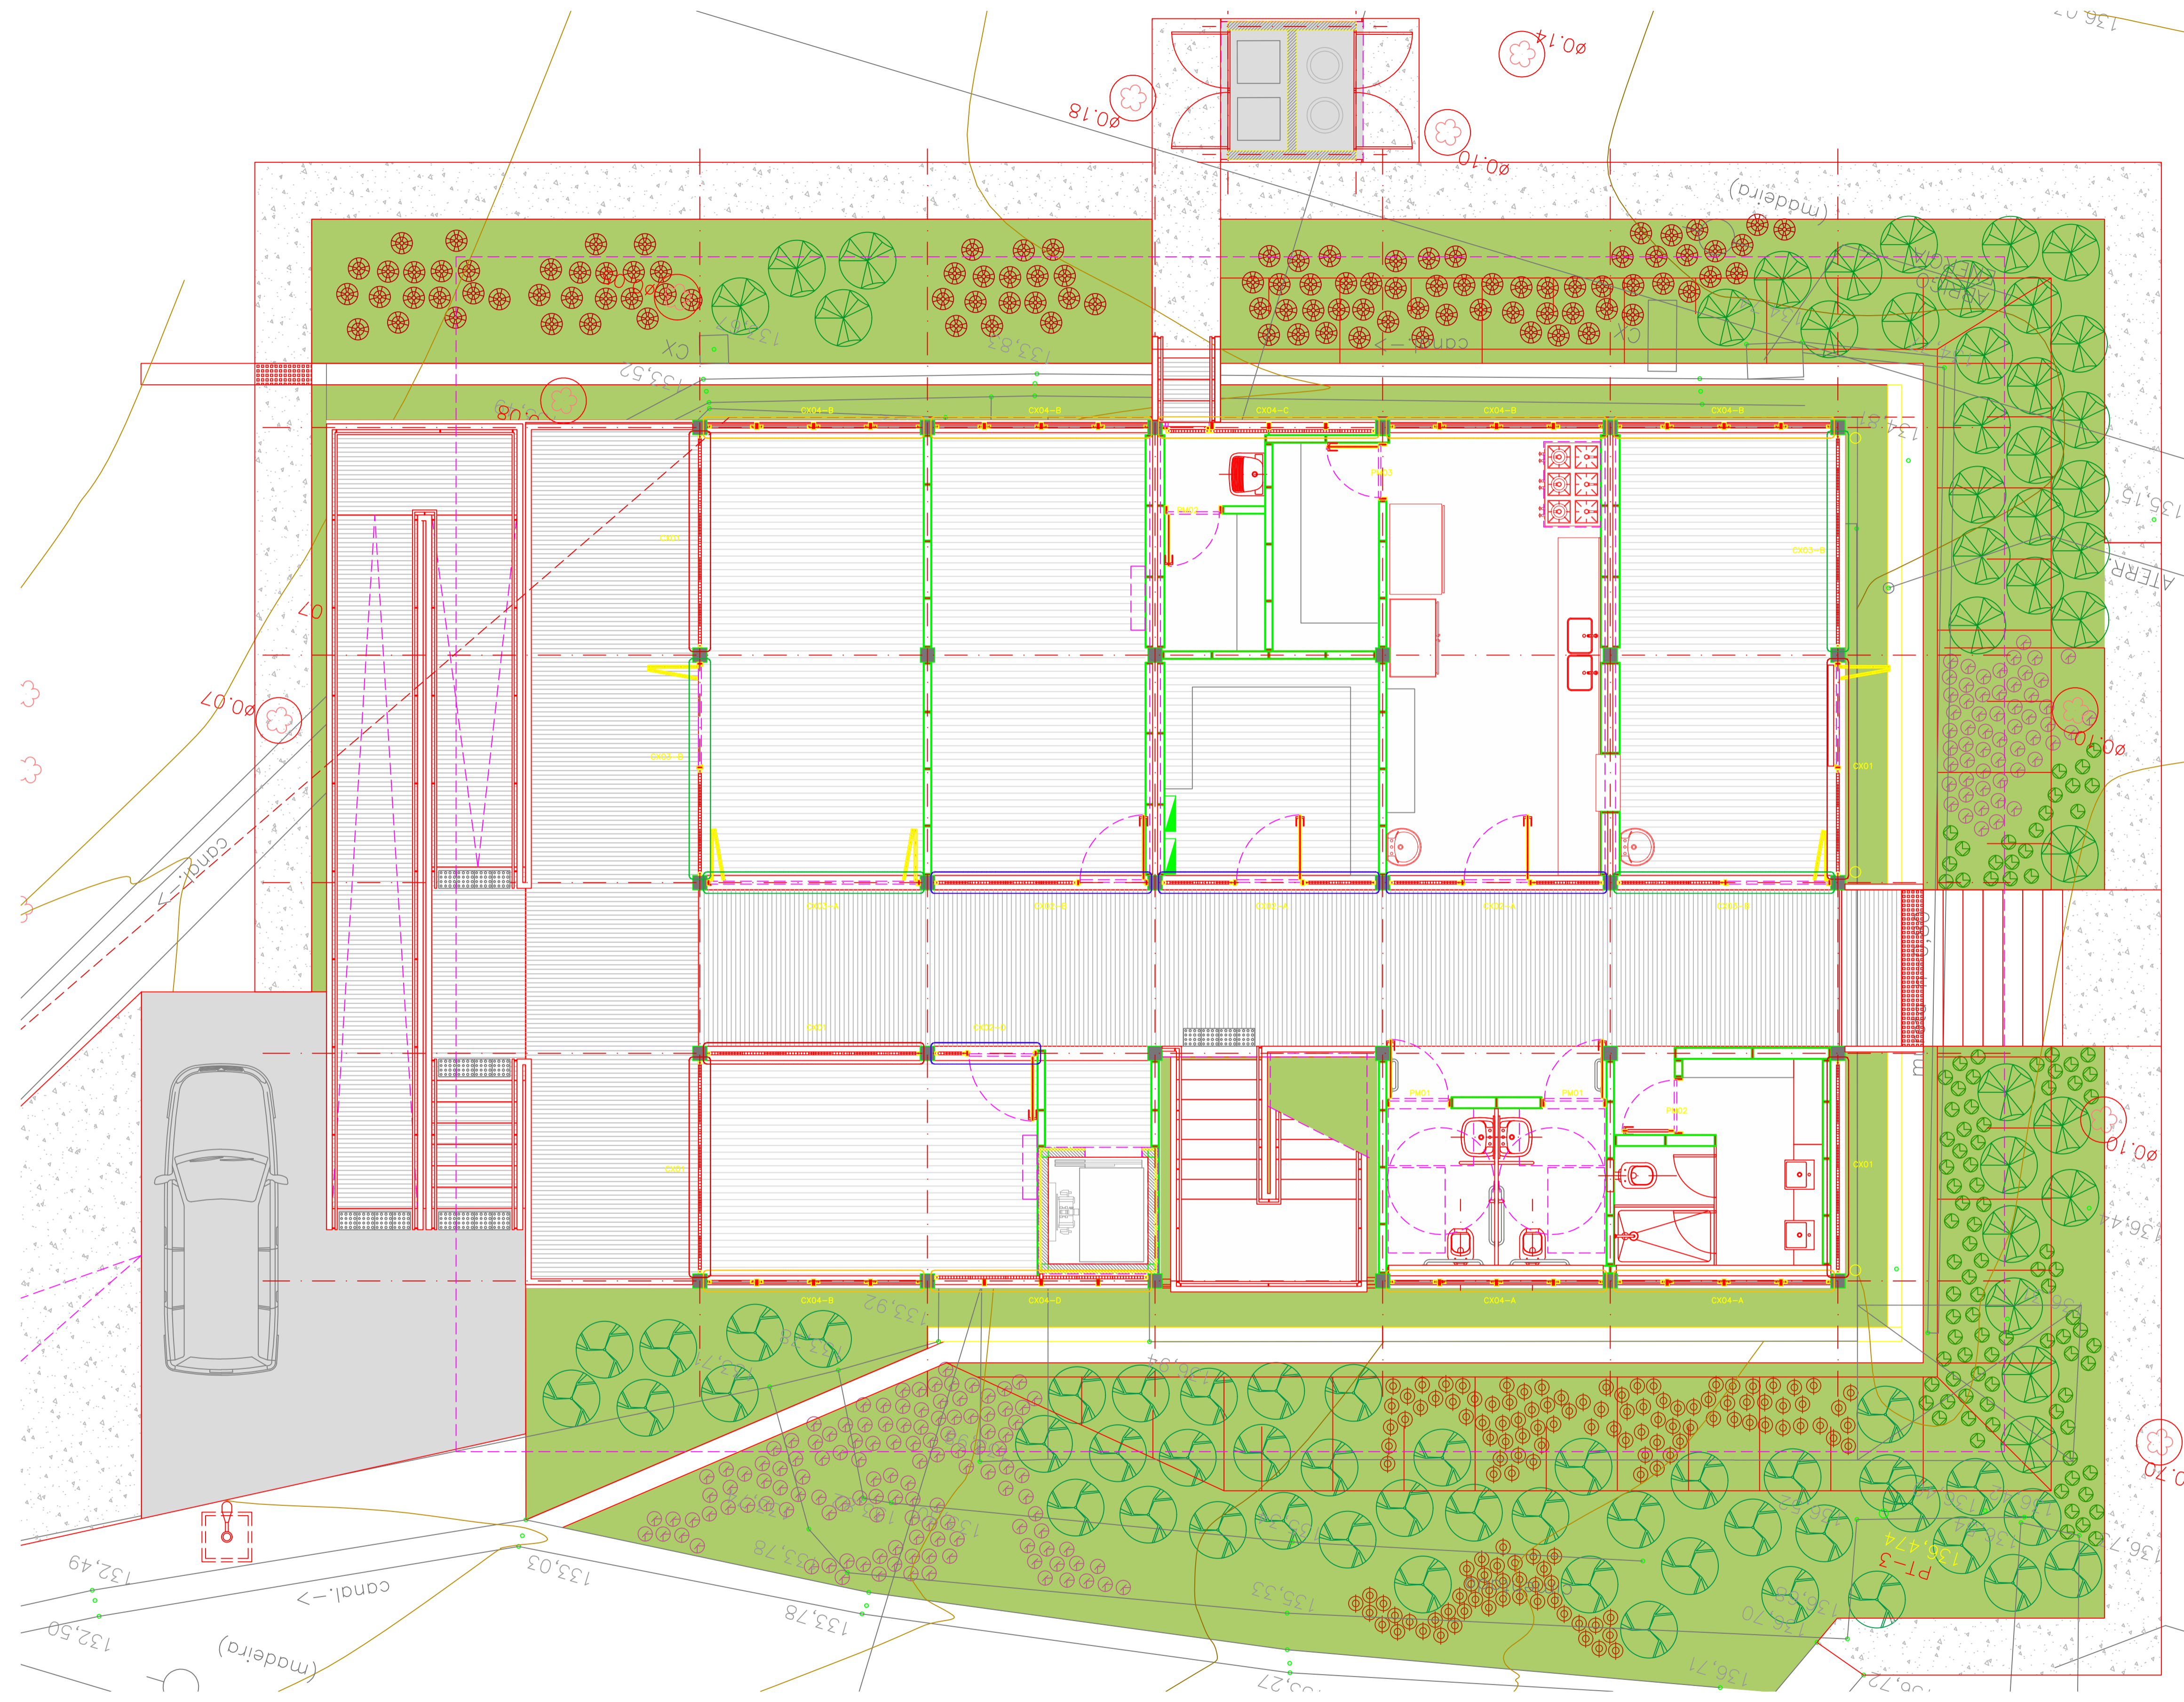

1. NOTAS GERAIS
1. VER TABELAS DE ACABAMENTOS, ESQUADRAS E COMPONENTES NO MEMORIAL DESCRITIVO DE ARQUITETURA.
  2. MEDIDAS EM METROS, EXCETO ONDE INDICADO.
  3. OS NÍVEIS INDICADOS EM PLANTA, CORTES E ELEVÇÕES REFEREM-SE AOS NÍVEIS ACABADOS.
  4. TODAS AS ÁREAS DE ACESSO PÚBLICO DEVEM TER ACESSIBILIDADE UNIVERSAL CONFORME NBR 9050.
  5. A ESTRUTURA INDICADA É REPRESENTATIVA, AS DIMENSÕES DEVEM SER CONFIRMADAS NO PROJETO EXECUTIVO ESTRUTURAL.
  6. TODAS AS MEDIDAS DEVEM SER VERIFICADAS NA OBRA.
  7. EM CASO DE DIVERGÊNCIA ENTRE MEMORIAL E DESENHOS DEVE PREVALECER A INFORMAÇÃO DO MEMORIAL DESCRITIVO.
  8. TODOS OS ELEMENTOS METÁLICOS E ESTRUTURAS QUE EXIGIREM PINTURA DE ACABAMENTO TERÃO TERÇO DE PINTURA NA COR CINZA ESCURO ESCALA MURKELI 7703 V. 3.05, EXCETO ONDE INDICADO.
  9. OS DETALHES APRESENTADOS NESTE PROJETO SÃO INDICATIVOS, FIXANDO AS DIRETRIZES PARA O PROJETO DE FABRICAÇÃO, O CORRETO DESEMPENHO SERÁ DE EXCLUSIVA RESPONSABILIDADE DO FORNECEDOR.

PLANTA PAVIMENTO TÉRREO
ESCALA: 1:50

FUNDAÇÃO FLORESTAL
FUNDAÇÃO PARA CONSERVAÇÃO E A PRODUÇÃO FLORESTAL DO ESTADO DE SÃO PAULO
SEI - Setor de Engenharia e Infraestrutura

Unidade de Conservação/Local

MOSAICO DE UNIDADES DE CONSERVAÇÃO JURÉIA-ITATINS - MUCJI PERUÍBE/SP

TÍTULO

SEDE ADMINISTRATIVA CAIXILHOS - LOCALIZAÇÃO PAV. INF.

Projeto
ARQ. TIAGO OAKLEY

Desenho
23 SUL

Data
06/07/2016

Responsável Técnico/Assinatura e Carimbo
ARQ. TIAGO CARVALHO OAKLEY
CRA 105.756-797/0001-09

Gerência/Assinatura e Carimbo

Projeto
PROJETO EXECUTIVO
ARQUITETURA

Escala
INDICADA

Folha
26 / 42

23 SUL