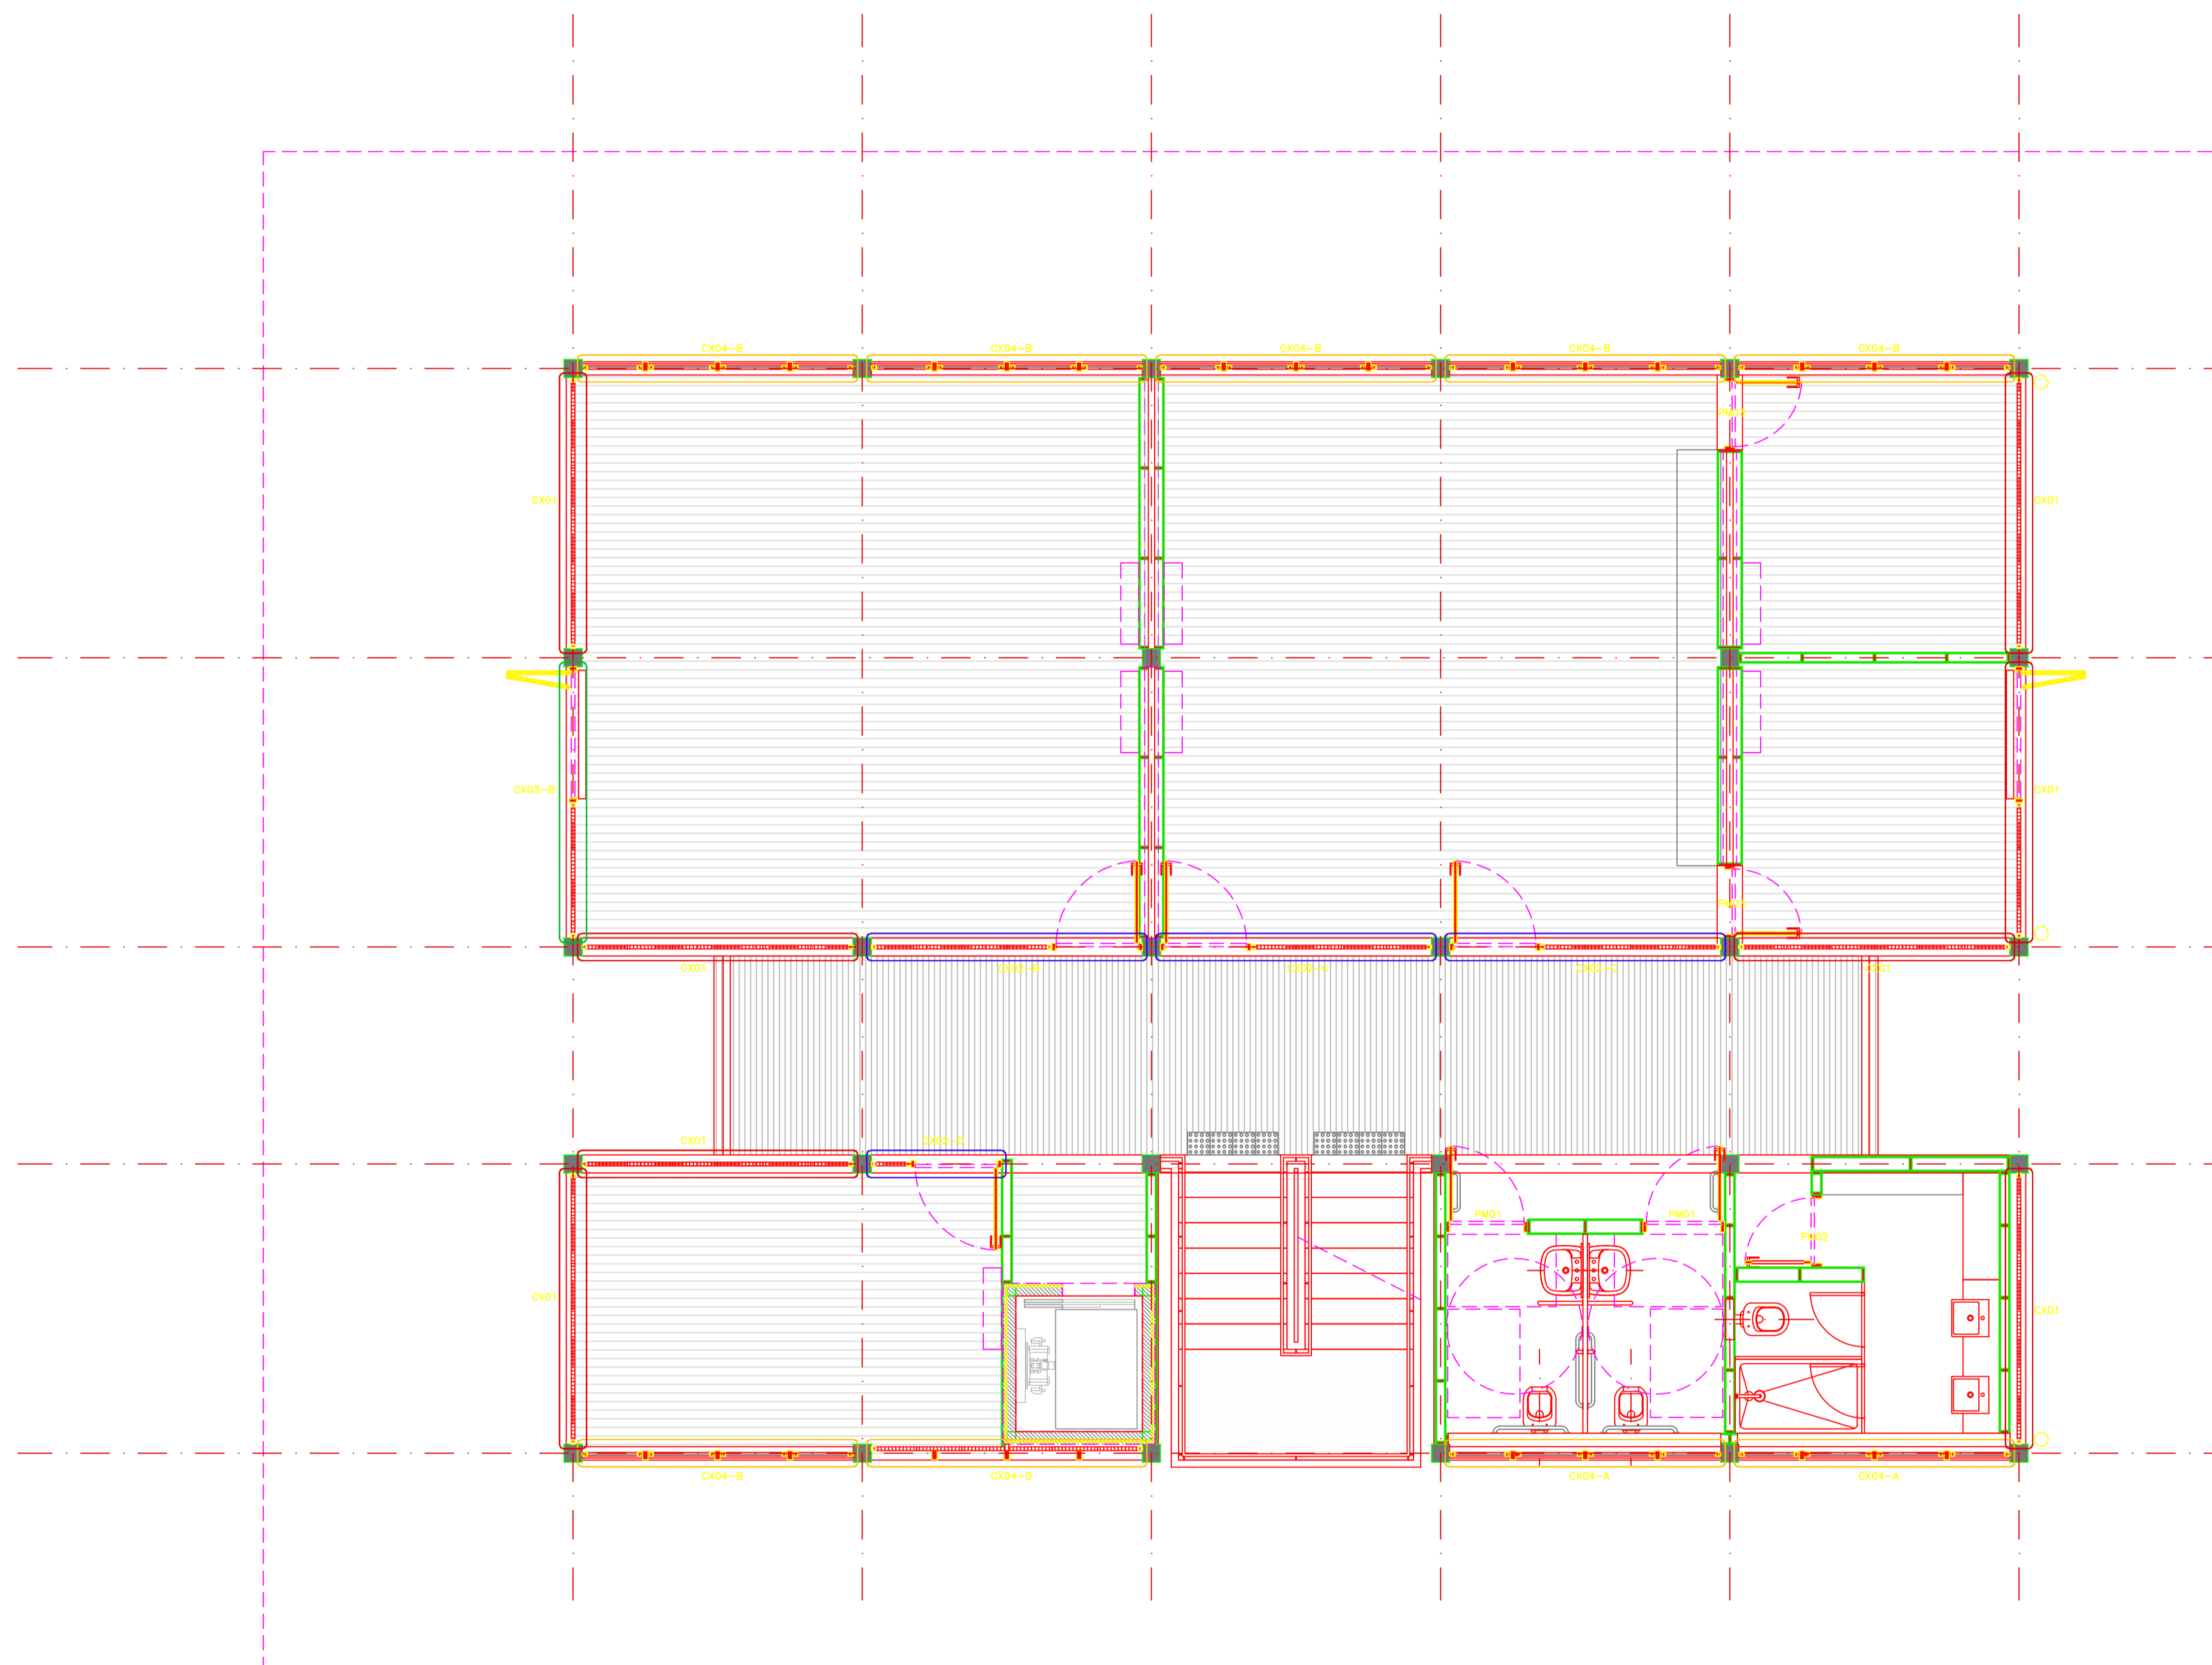

- NOTAS GERAIS
1. VER TABELAS DE ACABAMENTOS, ESQUADRAS E COMPONENTES NO MEMORIAL DESCRITIVO DE ARQUITETURA.
2. MEDIDAS EM METROS, EXCETO ONDE INDICADO.
3. OS NÍVEIS INDICADOS EM PLANTA, CORTES E ELEVÇÕES REFEREM-SE AOS NÍVEIS ACABADOS.
4. TODAS AS ÁREAS DE ACESSO PÚBLICO DEVEM TER ACESSIBILIDADE UNIVERSAL CONFORME NBR 9050.
5. A ESTRUTURA INDICADA É REPRESENTATIVA, AS DIMENSÕES DEVEM SER CONFIRMADAS NO PROJETO EXECUTIVO ESTRUTURAL.
6. TODAS AS MEDIDAS DEVEM SER VERIFICADAS NA OBRA.
7. EM CASO DE DIVERGÊNCIA ENTRE MEMORIAL E DESENHOS DEVE PREVALECER A INFORMAÇÃO DO MEMORIAL DESCRITIVO.
8. TODOS OS ELEMENTOS METÁLICOS E ESTRUTURAS QUE EXIGIREM PINTURA DE ACABAMENTO TERÃO TERÇO DE PINTURA NA COR CINZA ESCURO ESCALA MUNSILL 7/103 N. 3,5, EXCETO ONDE INDICADO.
9. OS DETALHES APRESENTADOS NESTE PROJETO SÃO INDICATIVOS, FUNDOS AS DIRETRIZES PARA O PROJETO DE FABRICAÇÃO, O CORRETO DESEMPENHO SERÁ DE EXCLUSIVA RESPONSABILIDADE DO FORNECEDOR.

PLANTA PAVIMENTO SUPERIOR
ESCALA 1:50

FUNDAÇÃO FLORESTAL
FUNDAÇÃO PARA CONSERVAÇÃO E A PRODUÇÃO FLORESTAL DO ESTADO DE SÃO PAULO
SEI - Setor de Engenharia e Infraestrutura

Unidade de Conservação/Local

MOSAICO DE UNIDADES DE CONSERVAÇÃO JURÉIA-ITATINS - MUCJI PERUÍBE/SP

TÍTULO

SEDE ADMINISTRATIVA CAIXILHOS - LOCALIZAÇÃO PAV. SUP.

Projeto
ARQ. TIAGO OAKLEY

Desenho
23 SUL

Data
06/07/2016

Responsável Técnico/Assinatura e Carimbo | Gerência/Assinatura e Carimbo

ARQ. TIAGO CARVALHO OAKLEY
CAU 151252/0

23 GROUP S&A ARQUITETURA LTDA
CNPJ 10.756.797/0001-00
RUA FILIPE DE ALCAÇOVA, 46 - VILA MAGALENA
13214-7545 / 1477-3840
CONTATO@23SUL.COM.BR - WWW.23SUL.COM.BR

23 SUL

Projeto | Escala | arquivo | Folha

PROJETO EXECUTIVO ARQUITETURA | INDICADA | | **27 / 42**

GOVERNO DO ESTADO
SÃO PAULO
Secretaria do Meio Ambiente