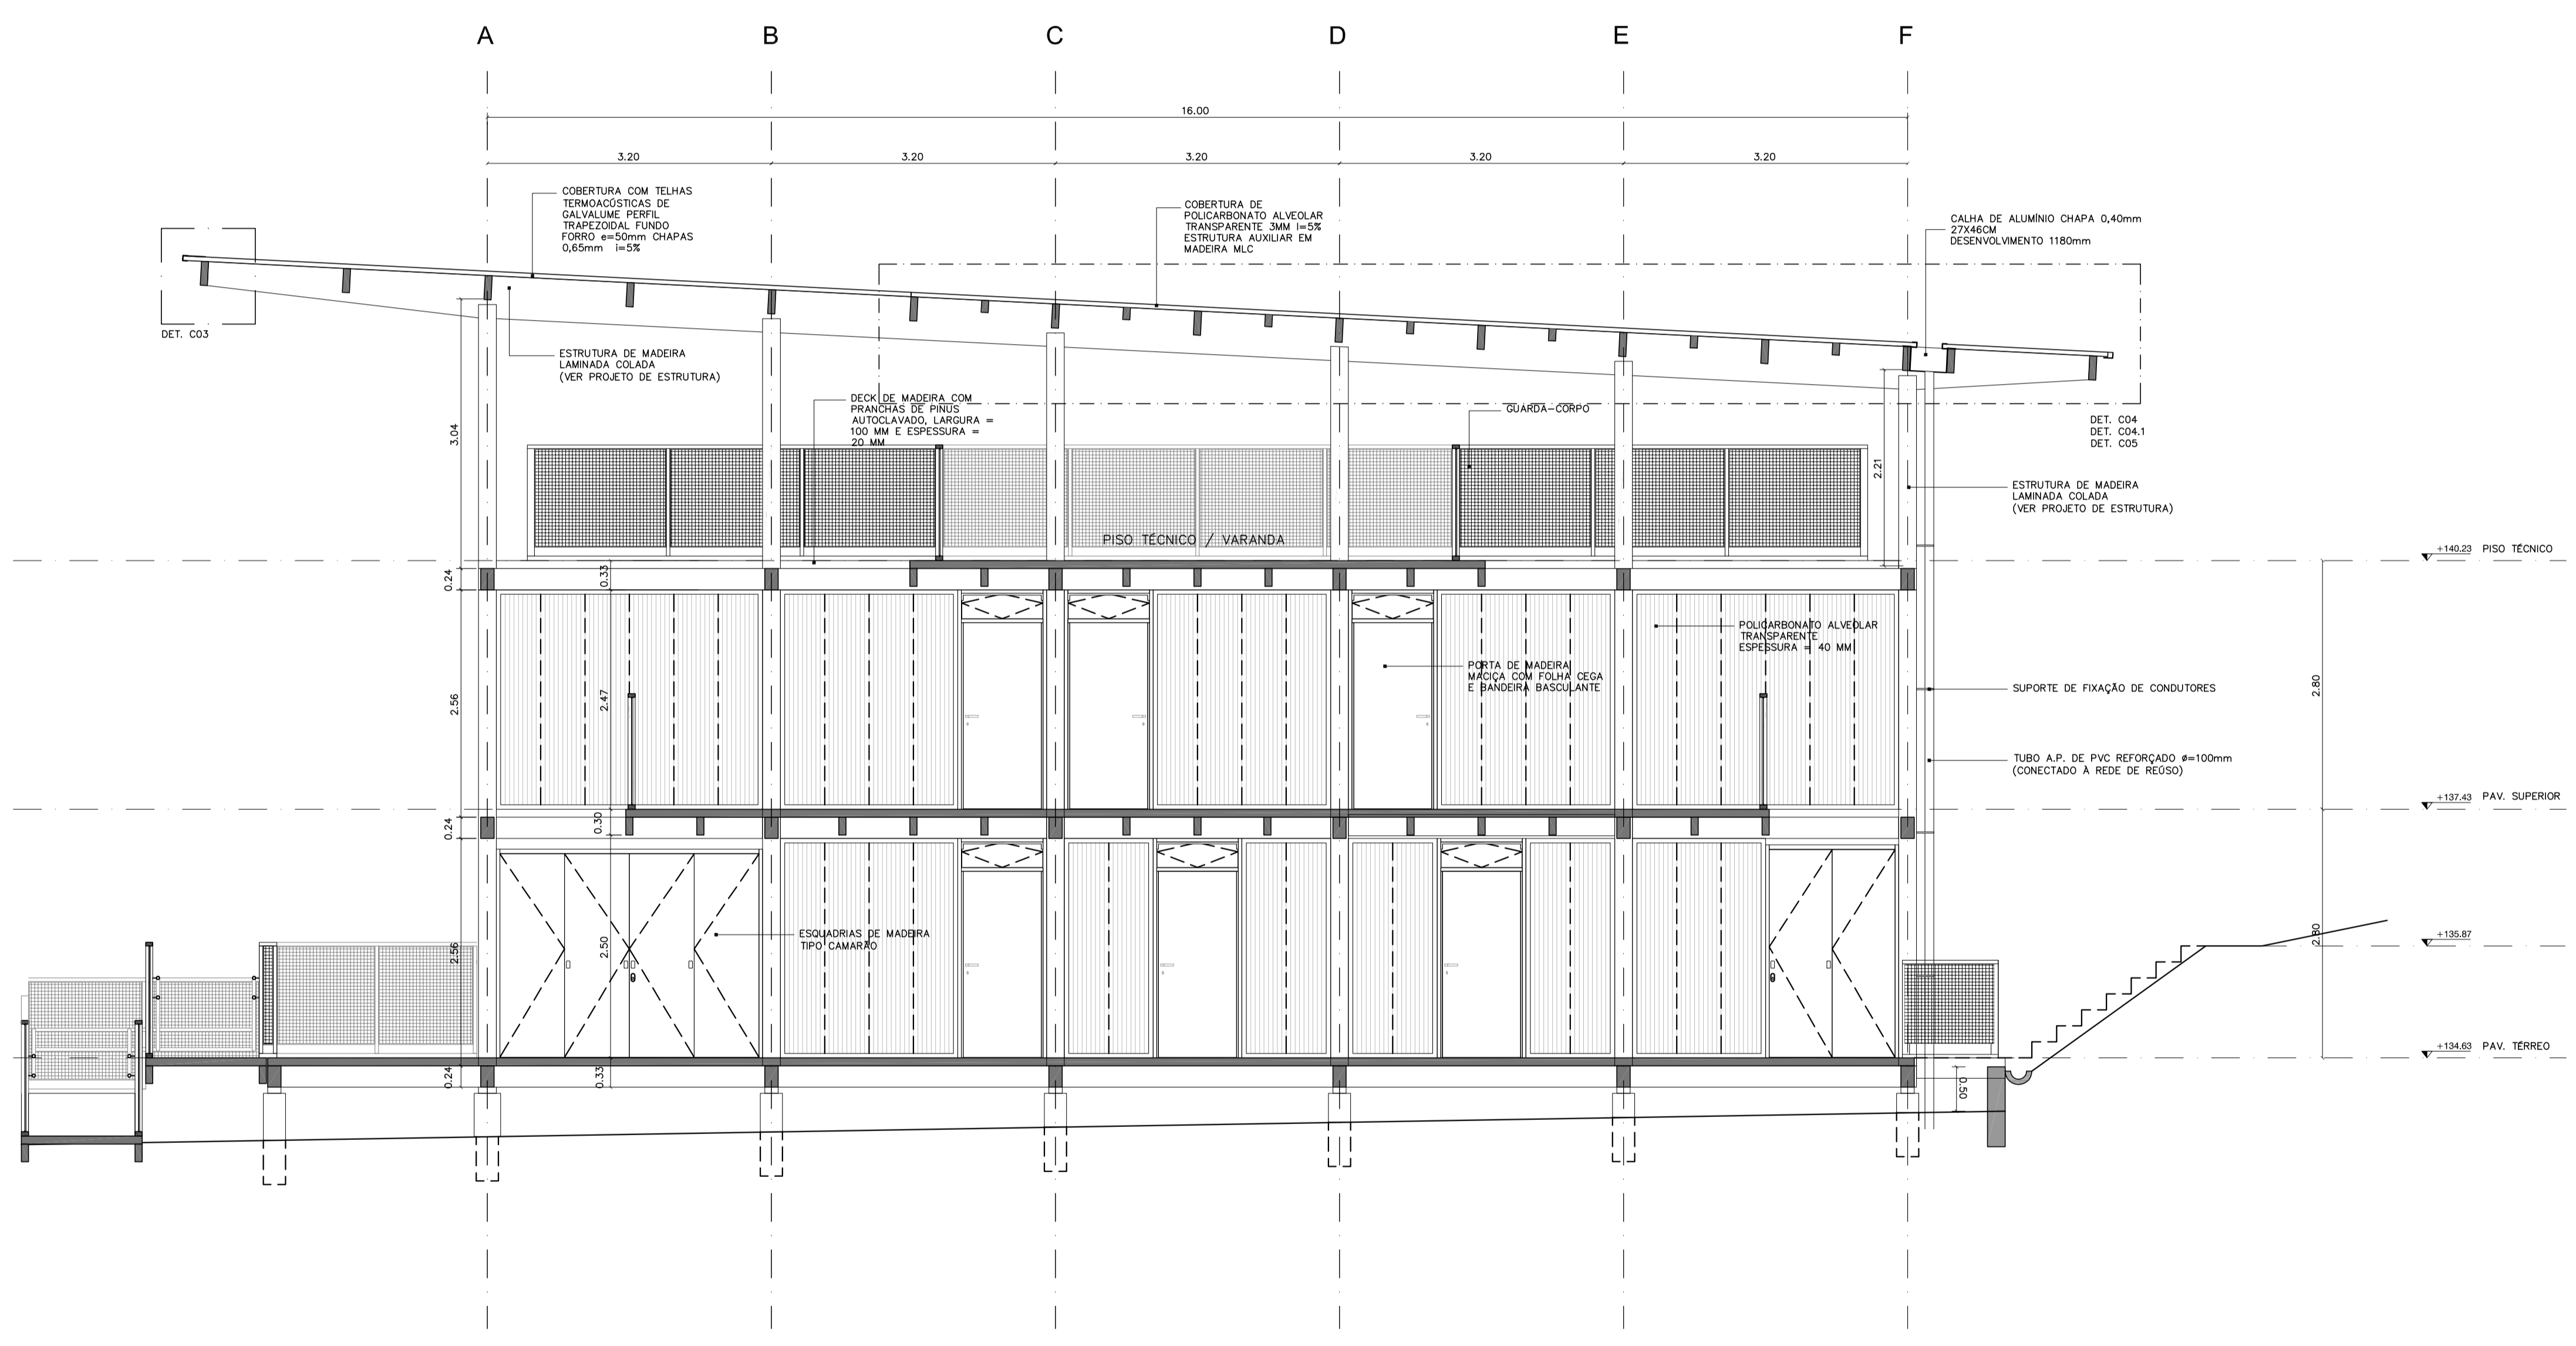

CORTE L1
ESCALA 1:50

FUNDAÇÃO FLORESTAL
FUNDAÇÃO PARA CONSERVAÇÃO E A PRODUÇÃO FLORESTAL DO ESTADO DE SÃO PAULO
SEI - Setor de Engenharia e Infraestrutura

Unidade de Conservação/Local

MOSAICO DE UNIDADES DE CONSERVAÇÃO
JURÉIA-ITATINS - MUCJI
PERUÍBE/SP

TÍTULO

SEDE ADMINISTRATIVA
ASBUILT - CORTE L1

Projeto
REFERÊNCIA PROJ. DE ARQUITETURA BASE ARQ. TIAGO CARVALHO OAKLEY
CAU A51352-0

Desenho
CAUÊ ARENA

Data
JANEIRO/2019

Responsável Técnico/Assinatura e Carimbo
ENG. JOSE ALVARO DIAS BELFORT DE ANDRADE SANDINI
CREA 060491316

Gerência/Assinatura e Carimbo
CONSTRUTORA SANDINI LTDA
CNPJ 07.182.145/0001-91
RUA AFONSO VAZ, 741 - VILA PRAJUSSARA/SP
F1 (01)3225-0898 / (11)97487-0025
ADM@SANDINI.COM.BR

Projeto
PROJETO EXECUTIVO
ARQUITETURA

Escala
INDICADA

arquivo

Folha
06/42