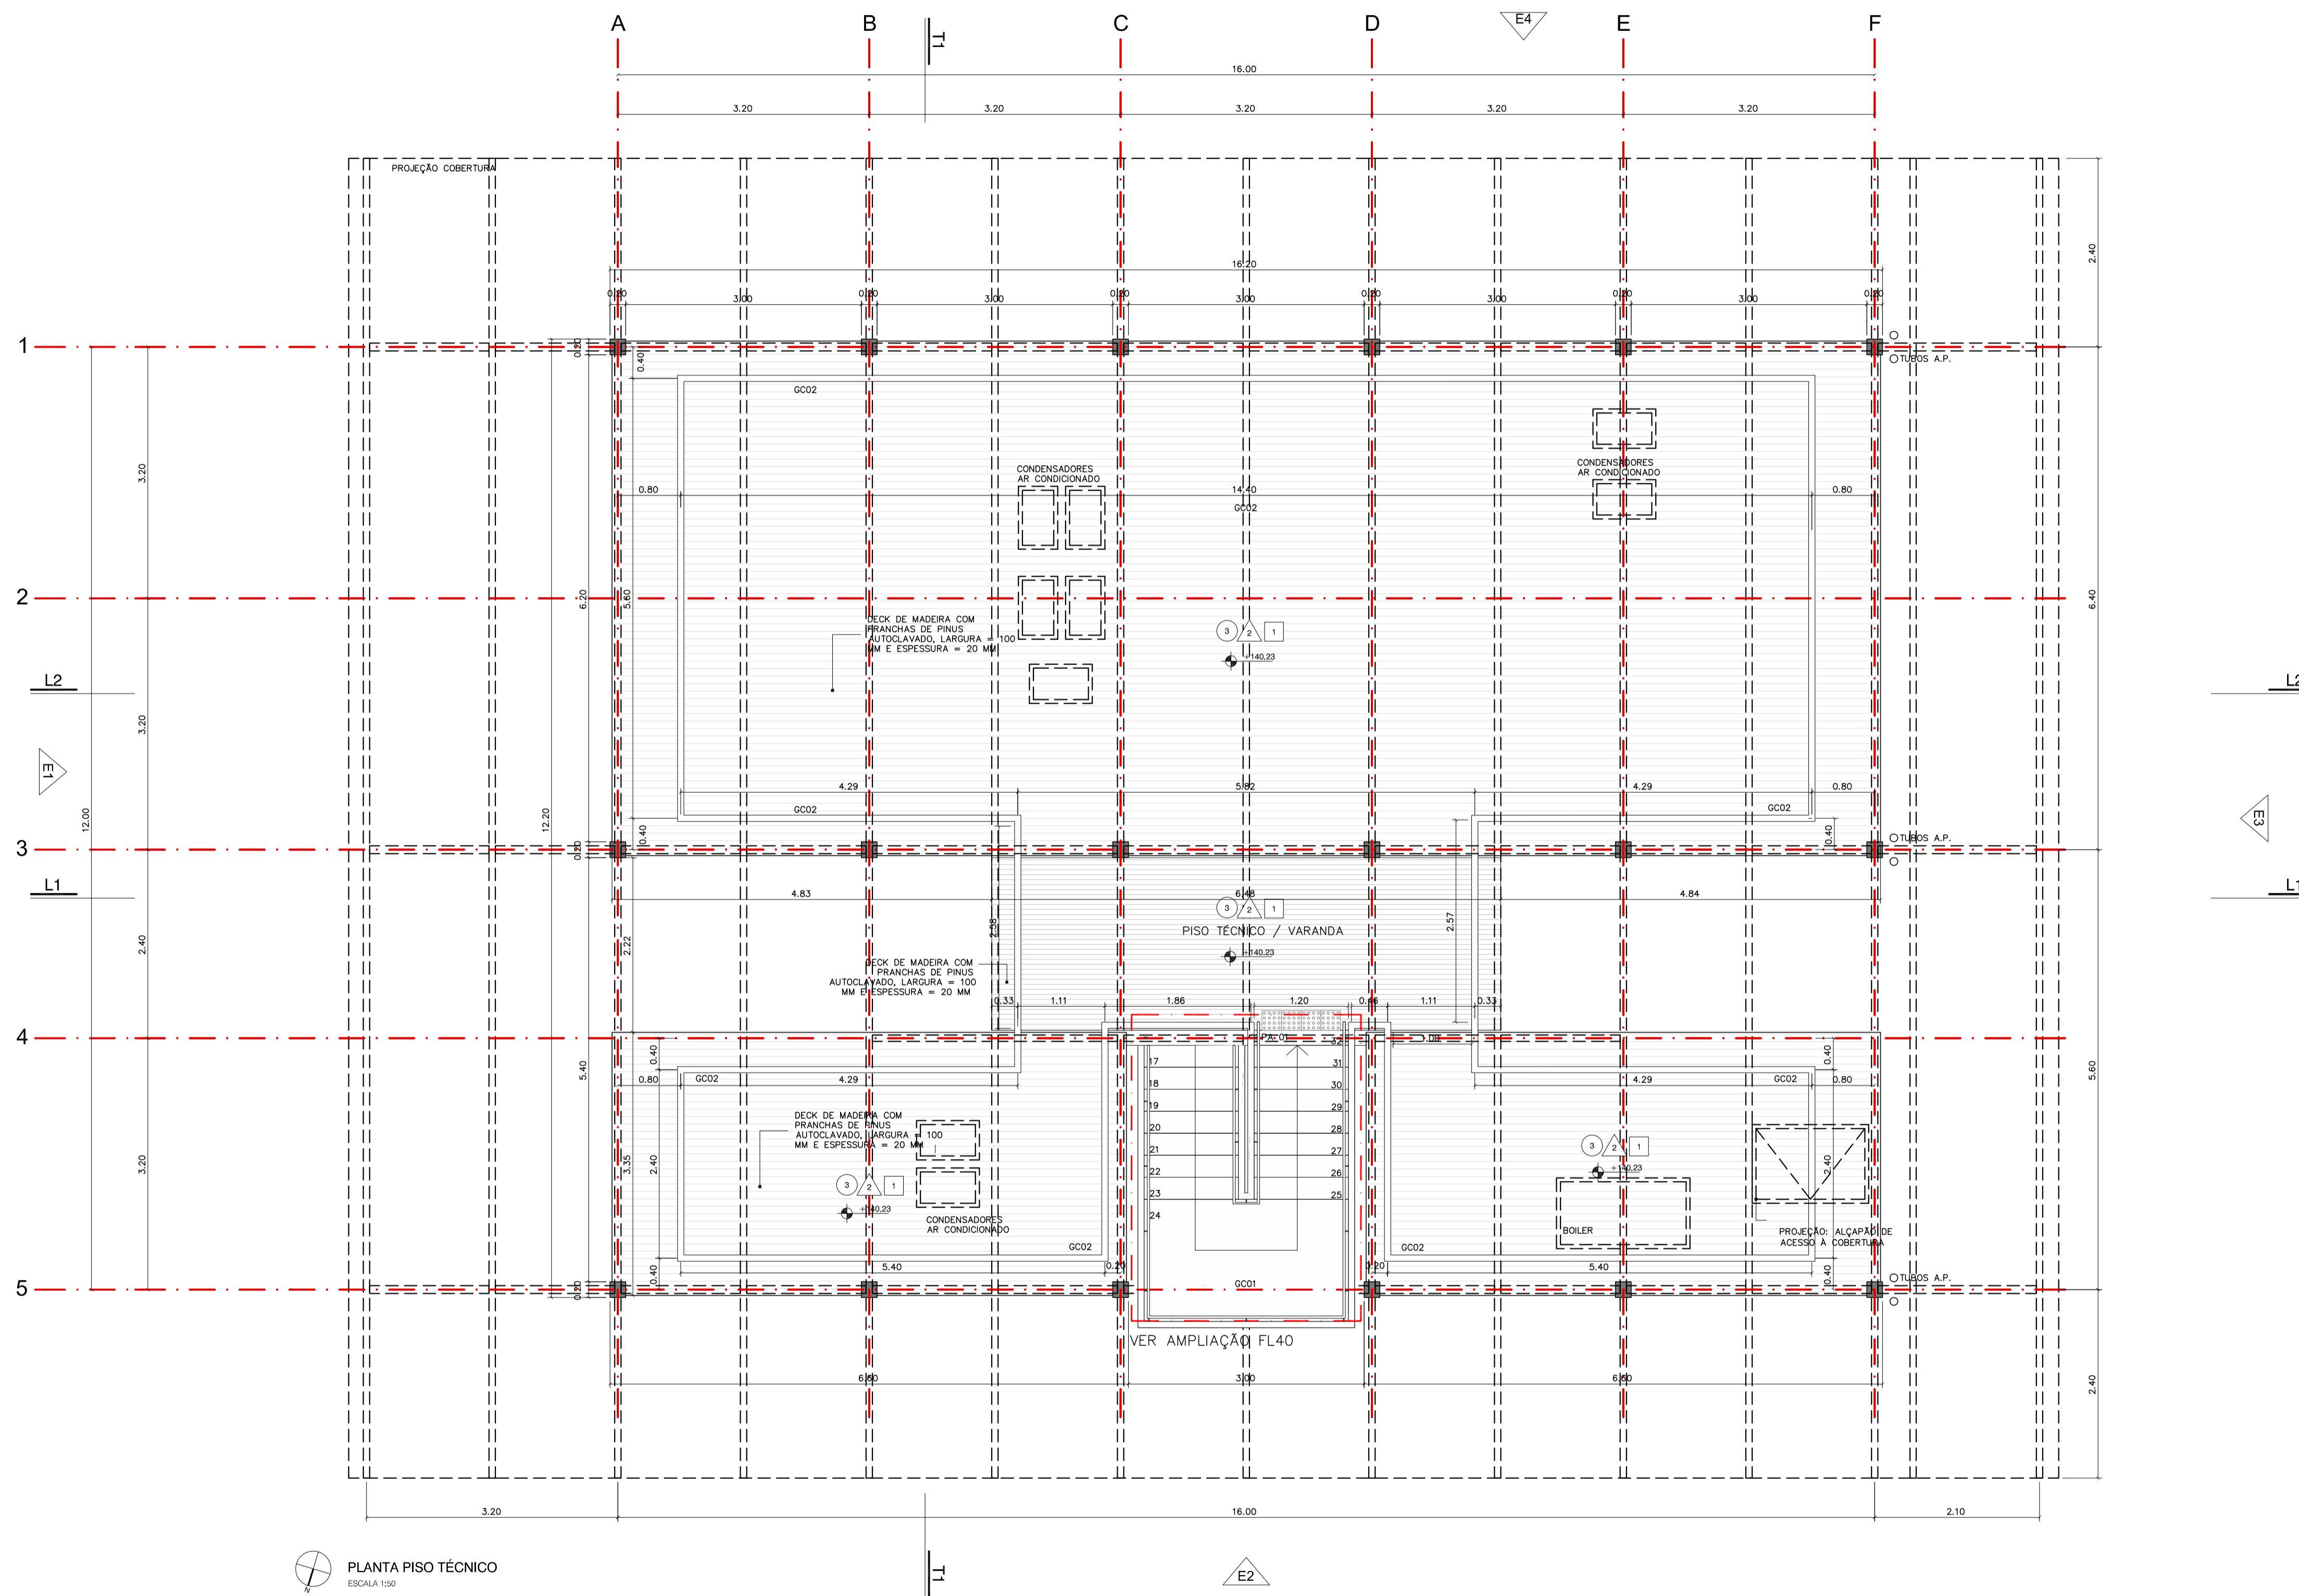

1. NOTAS GERAIS
1. VER TABELAS DE ACABAMENTOS, ESQUADRIAS E COMPONENTES NO MEMORIAL DESCRITIVO DE ARQUITETURA.
  2. MEDIDAS EM METROS, EXCETO ONDE INDICADO.
  3. OS NÍVEIS INDICADOS EM PLANTA, CORTES E ELEVações REFEREM-SE AOS NÍVEIS ACABADOS.
  4. TODAS AS ÁREAS DE ACESSO PÚBLICO DEVEM TER ACESSIBILIDADE UNIVERSAL CONFORME NBR 9050.
  5. A ESTRUTURA INDICADA É REPRESENTATIVA, AS DIMENSÕES DEVEM SER CONFIRMADAS NO PROJETO EXECUTIVO ESTRUTURAL.
  6. TODAS AS MEDIDAS DEVEM SER VERIFICADAS NA OBRA.
  7. EM CASO DE DIVERGÊNCIA ENTRE MEMORIAL E DESENHOS DEVE PREVALECER A INFORMAÇÃO DO MEMORIAL DESCRITIVO.
  8. TODOS OS ELEMENTOS METÁLICOS E ESTRUTURAS QUE EXIGIREM PINTURA DE ACABAMENTO TERÃO TERÃO PINTURA NA COR CINZA ESCURO ESCALA MUNSSELL 7703 N 3,5, EXCETO ONDE INDICADO.
  9. OS DETALHES APRESENTADOS NESTE PROJETO SÃO INDICATIVOS, FIXANDO AS DIRETRIZES PARA O PROJETO DE FABRICAÇÃO. O CORRETO DESEMPENHO SERÁ DE EXCLUSIVA RESPONSABILIDADE DO FORNECEDOR.

LEGENDA

- PISO EM PEDRA BRITADA Nº 1
- PISO EM CONCRETO
- PISO EM DECK MADEIRA
- PISO EM ASSOALHO DE MADEIRA
- ÁREA DE VEGETAÇÃO - PAISAGISMO

FUNDAÇÃO FLORESTAL
FUNDAÇÃO PARA CONSERVAÇÃO E A PRODUÇÃO FLORESTAL DO ESTADO DE SÃO PAULO
SEI – Setor de Engenharia e Infraestrutura

Unidade de Conservação/Local

MOSAICO DE UNIDADES DE CONSERVAÇÃO
JURÉIA-ITATINS - MUCJI
PERUÍBE/SP

TÍTULO

SEDE ADMINISTRATIVA
ASBUILT - PLANTA PISO TÉCNICO

Projeto
REFERÊNCIA PROJ. DE ARQUITETURA BASE ARQ. TIAGO CARVALHO OAKLEY
CAU A51352-0

Desenho
CAUÊ ARENA

Data
JANEIRO/2019

Responsável Técnico/Assinatura e Carimbo
Gerência/Assinatura e Carimbo

CREA 000491316

CONSTRUTORA SANDIN LTDA

CNPJ 51.182.145/0001-91

RUA AFONSO VAZ, 741 - VILA PRAJUSEARA/SP

F(11)3320-0982 / (11)97497-0025

ADM@SANDIN.COM.BR

Projeto
PROJETO EXECUTIVO
ARQUITETURA

Escala
INDICADA

arquivo

Folha
04/42