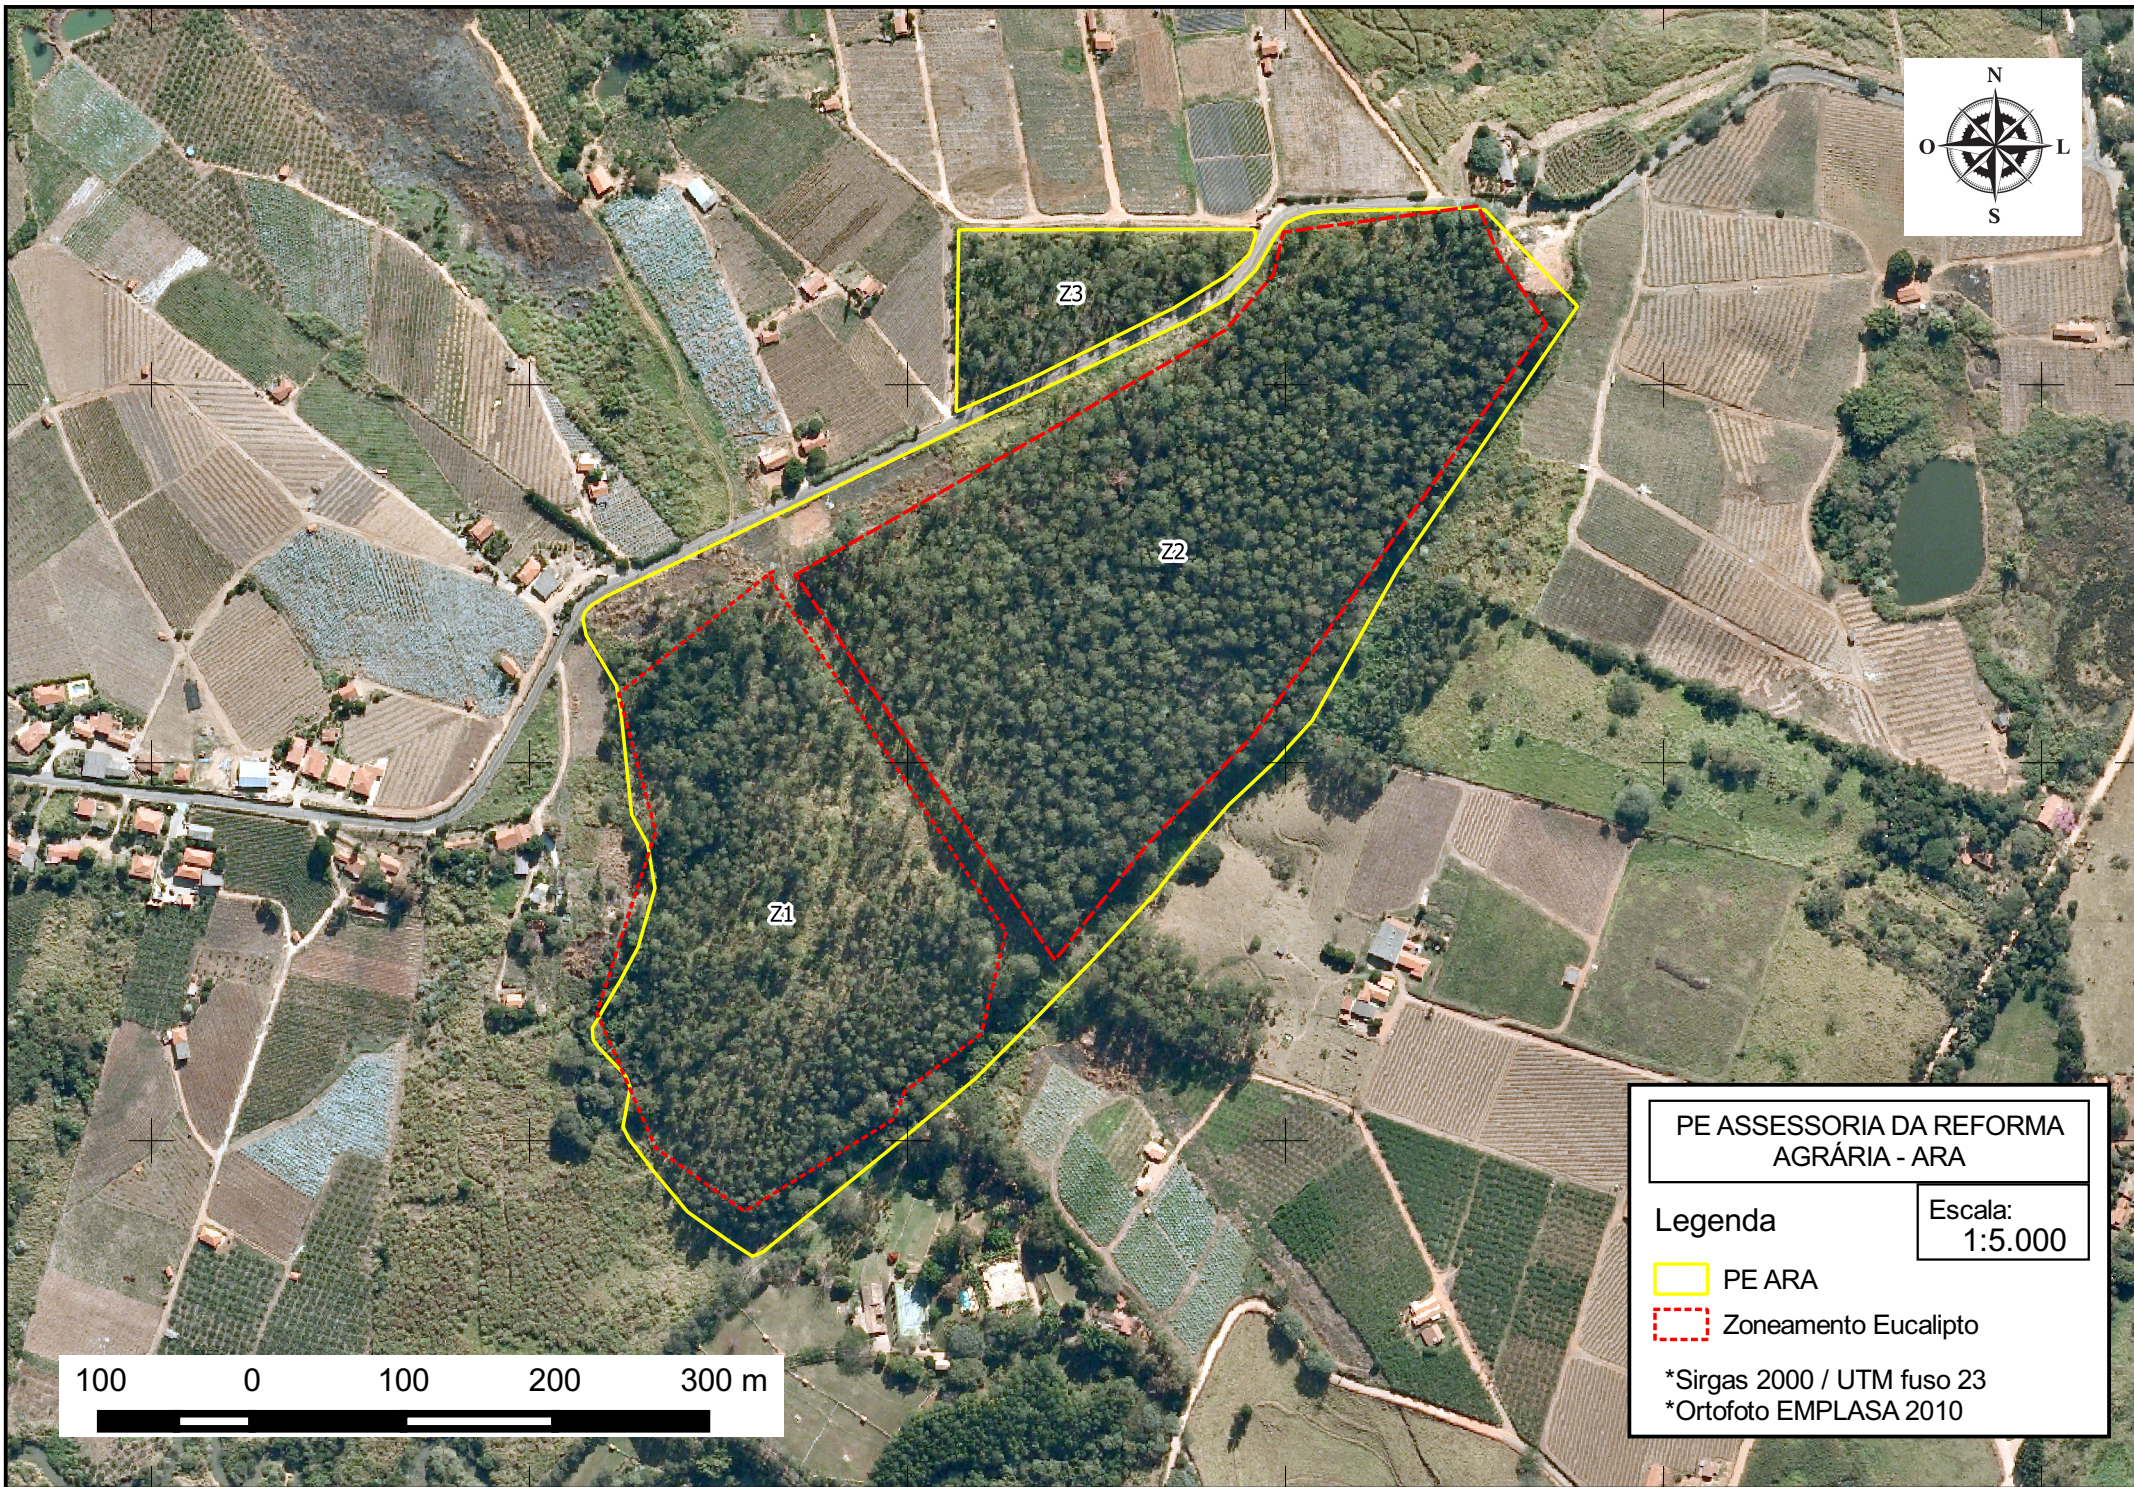

903250

903500

903750

904000

904250

904500

7448750

7448500

7448250

Z3

Z2

Z1

PE ASSESSORIA DA REFORMA AGRÁRIA - ARA

Legenda

Escala:
1:5.000

 PE ARA

 Zoneamento Eucalipto

*Sirgas 2000 / UTM fuso 23

*Ortofoto EMPLASA 2010

100 0 100 200 300 m