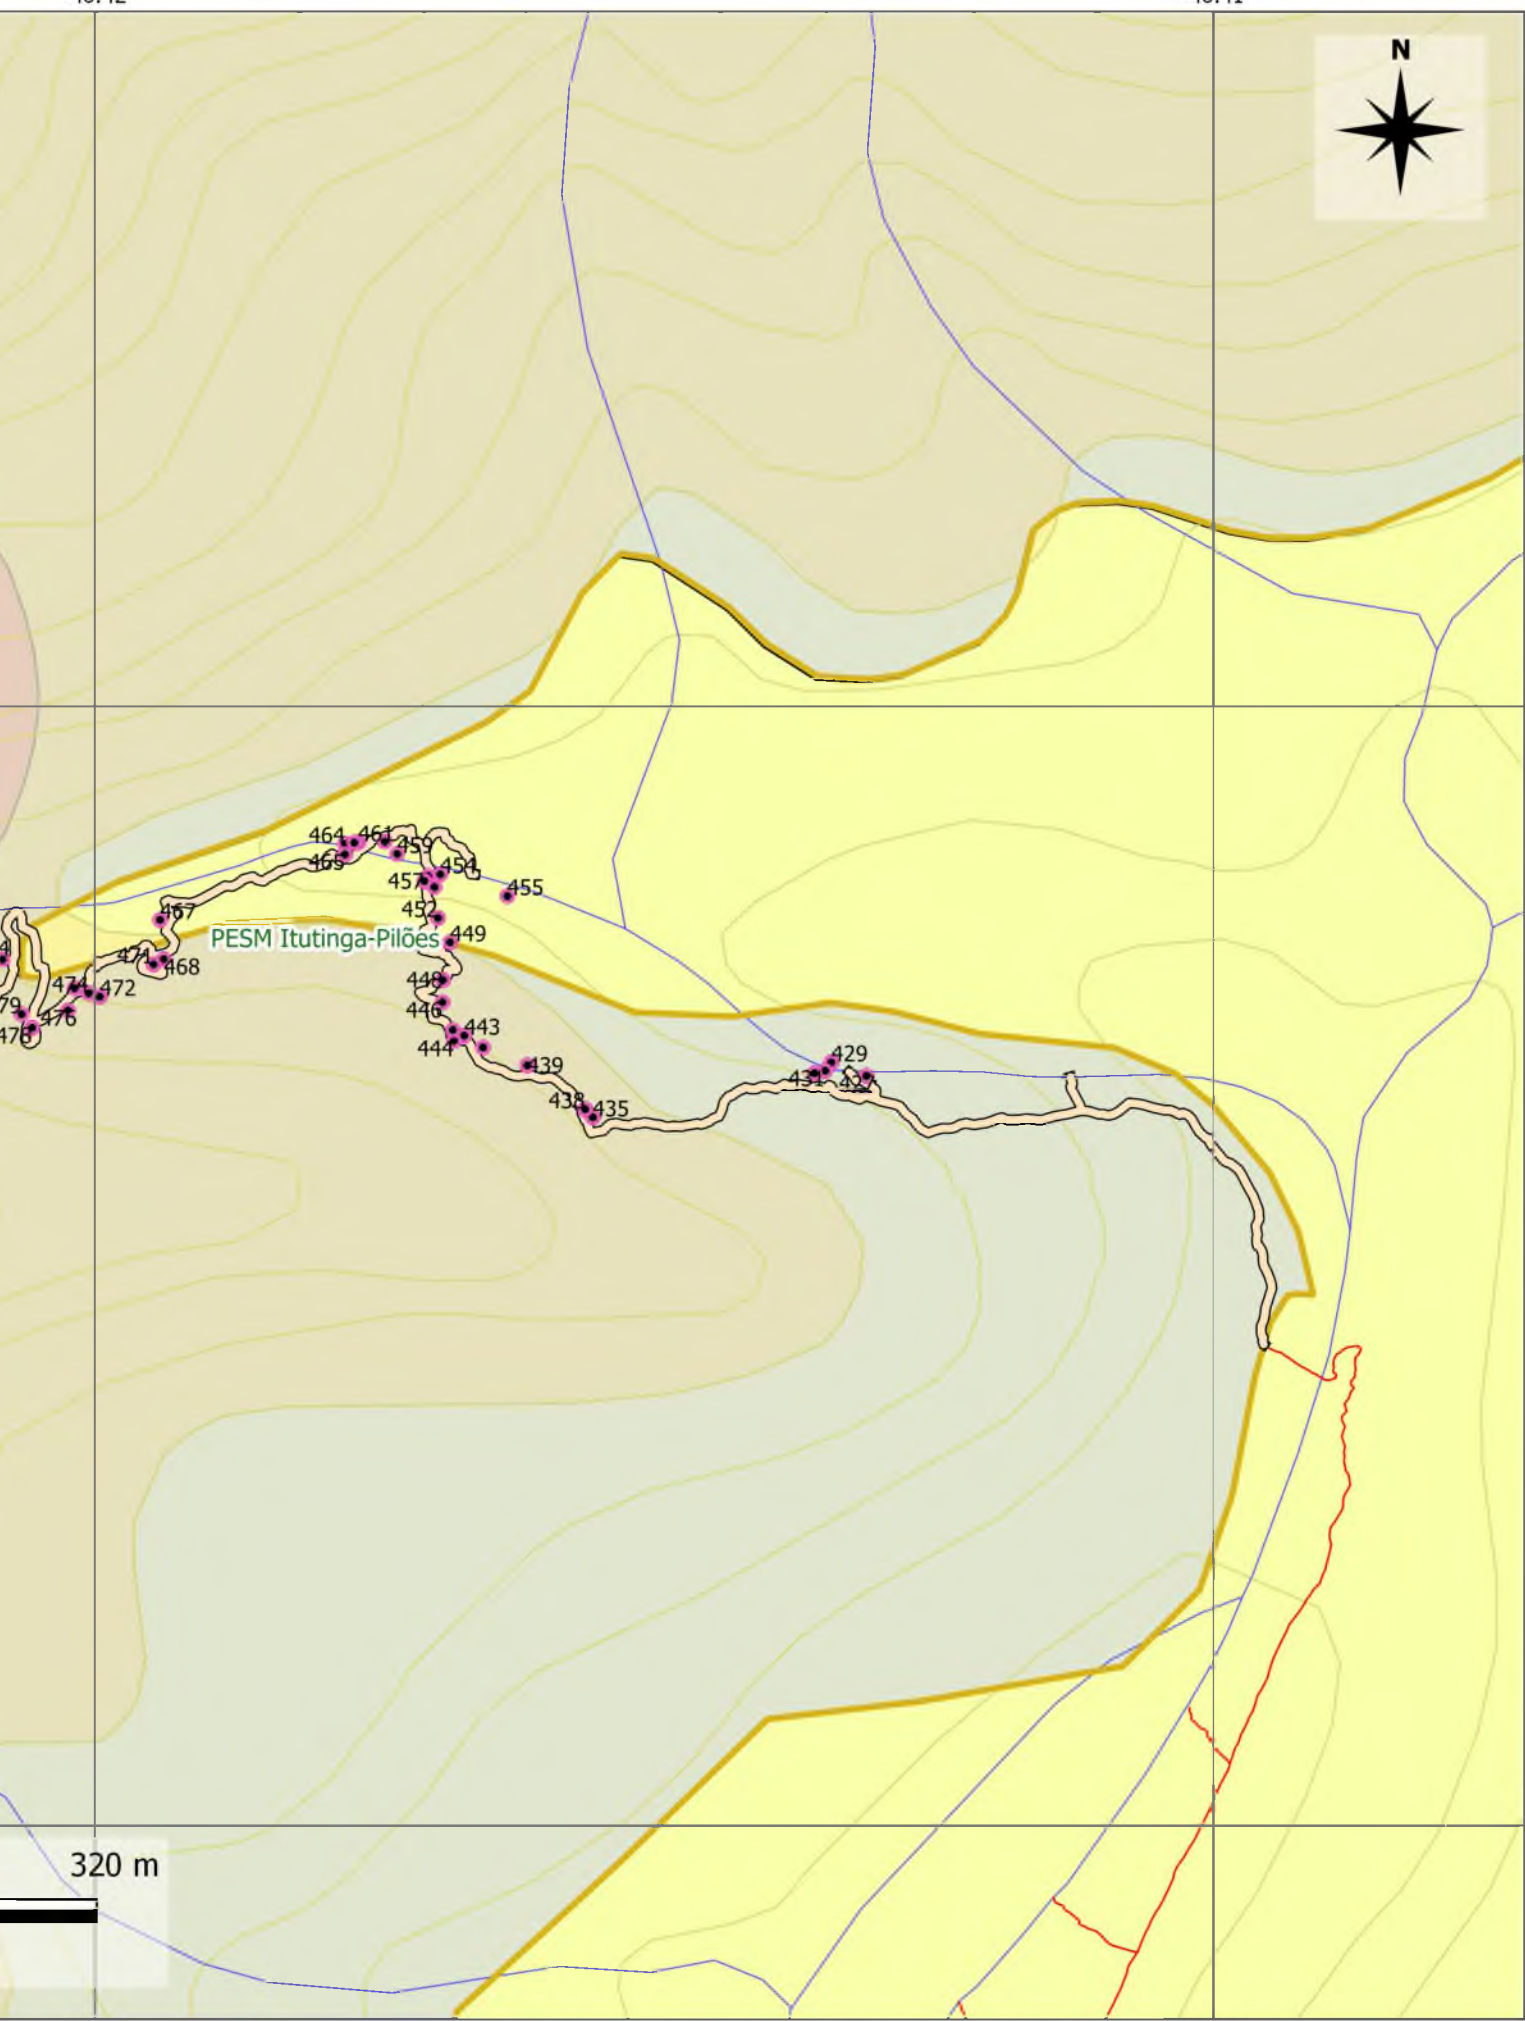

-45.43

-23.59

PESM-Caragatatuba

160 m

-45.43

-45.02

-45.01

-45.00

-23.24

-23.24

-23.25

-23.25

-45.02

-45.01

-45.00

-46.42

-46.41

-23.84

-23.84

320 m

-46.42

-46.41

-44.84

727