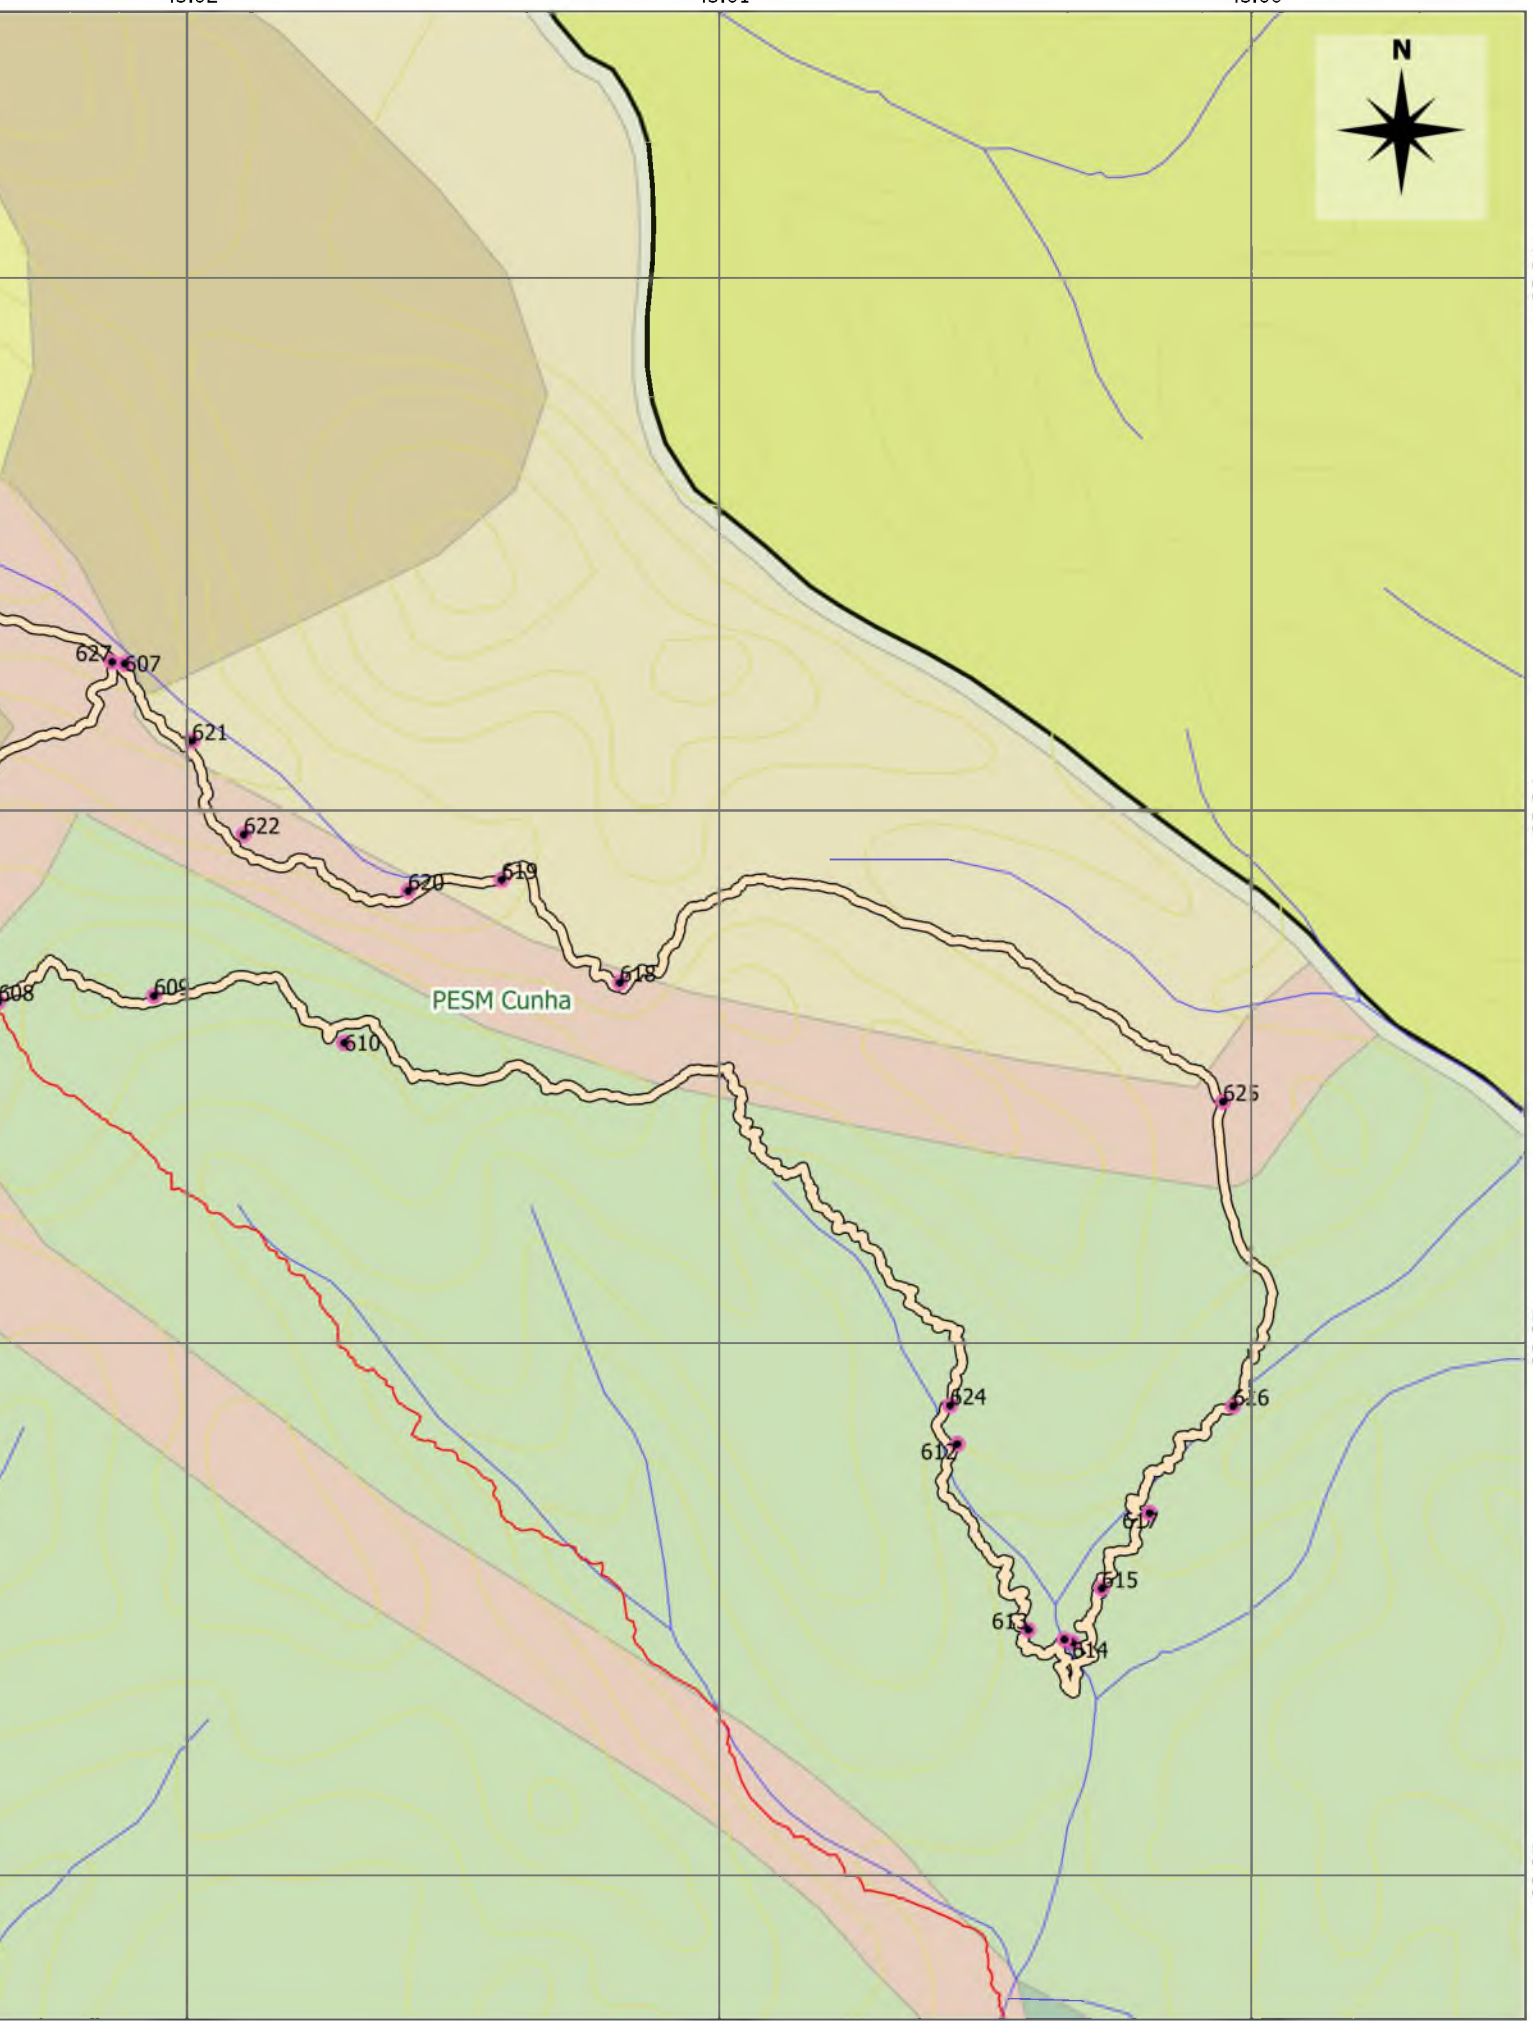

-45.43

-23.59

PESM-Caragatatuba

160 m

-45.43

-45.02

-45.01

-45.00

-23.24

-23.24

-23.25

-23.25

-45.02

-45.01

-45.00

-46.42

-46.41

-23.84

-23.84

320 m

-46.42

-46.41

-44.84

727