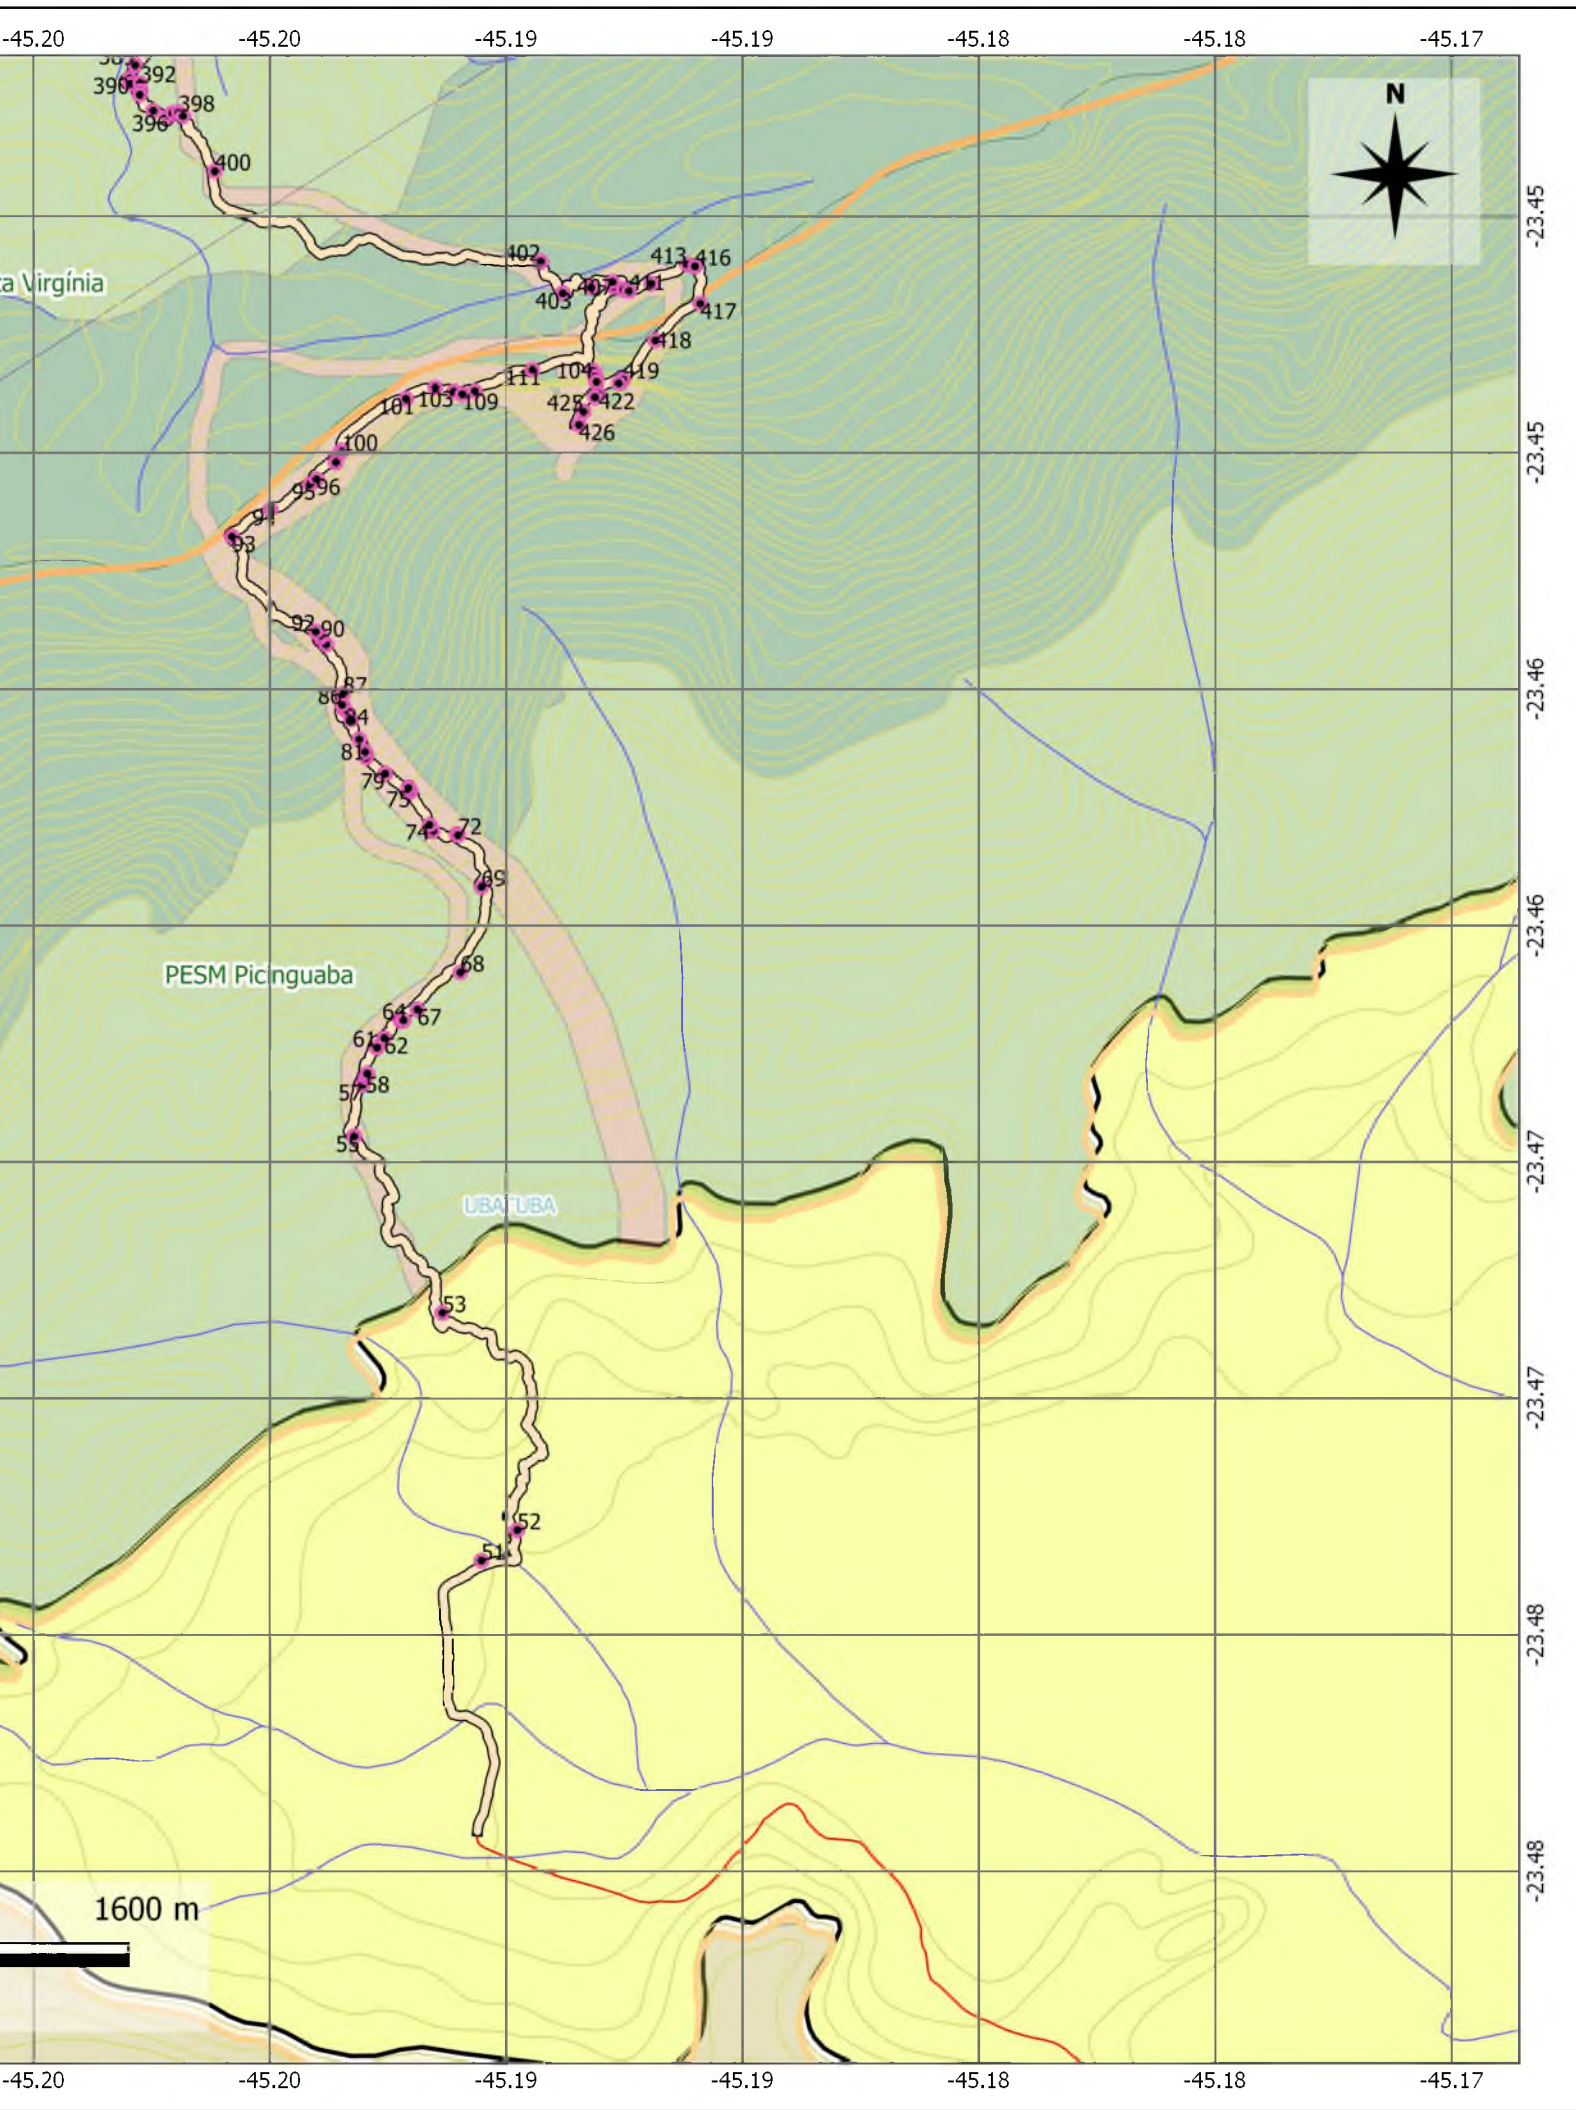

-45.43

-23.59

PESM-Caragatatuba

160 m

-45.43

-45.02

-45.01

-45.00

-23.24

-23.24

-23.25

-23.25

-45.02

-45.01

-45.00

-46.42

-46.41

-23.84

-23.84

320 m

-46.42

-46.41

-44.84

727

725

726

724

283

723

PESM Picinguaba

240 m

-23.34