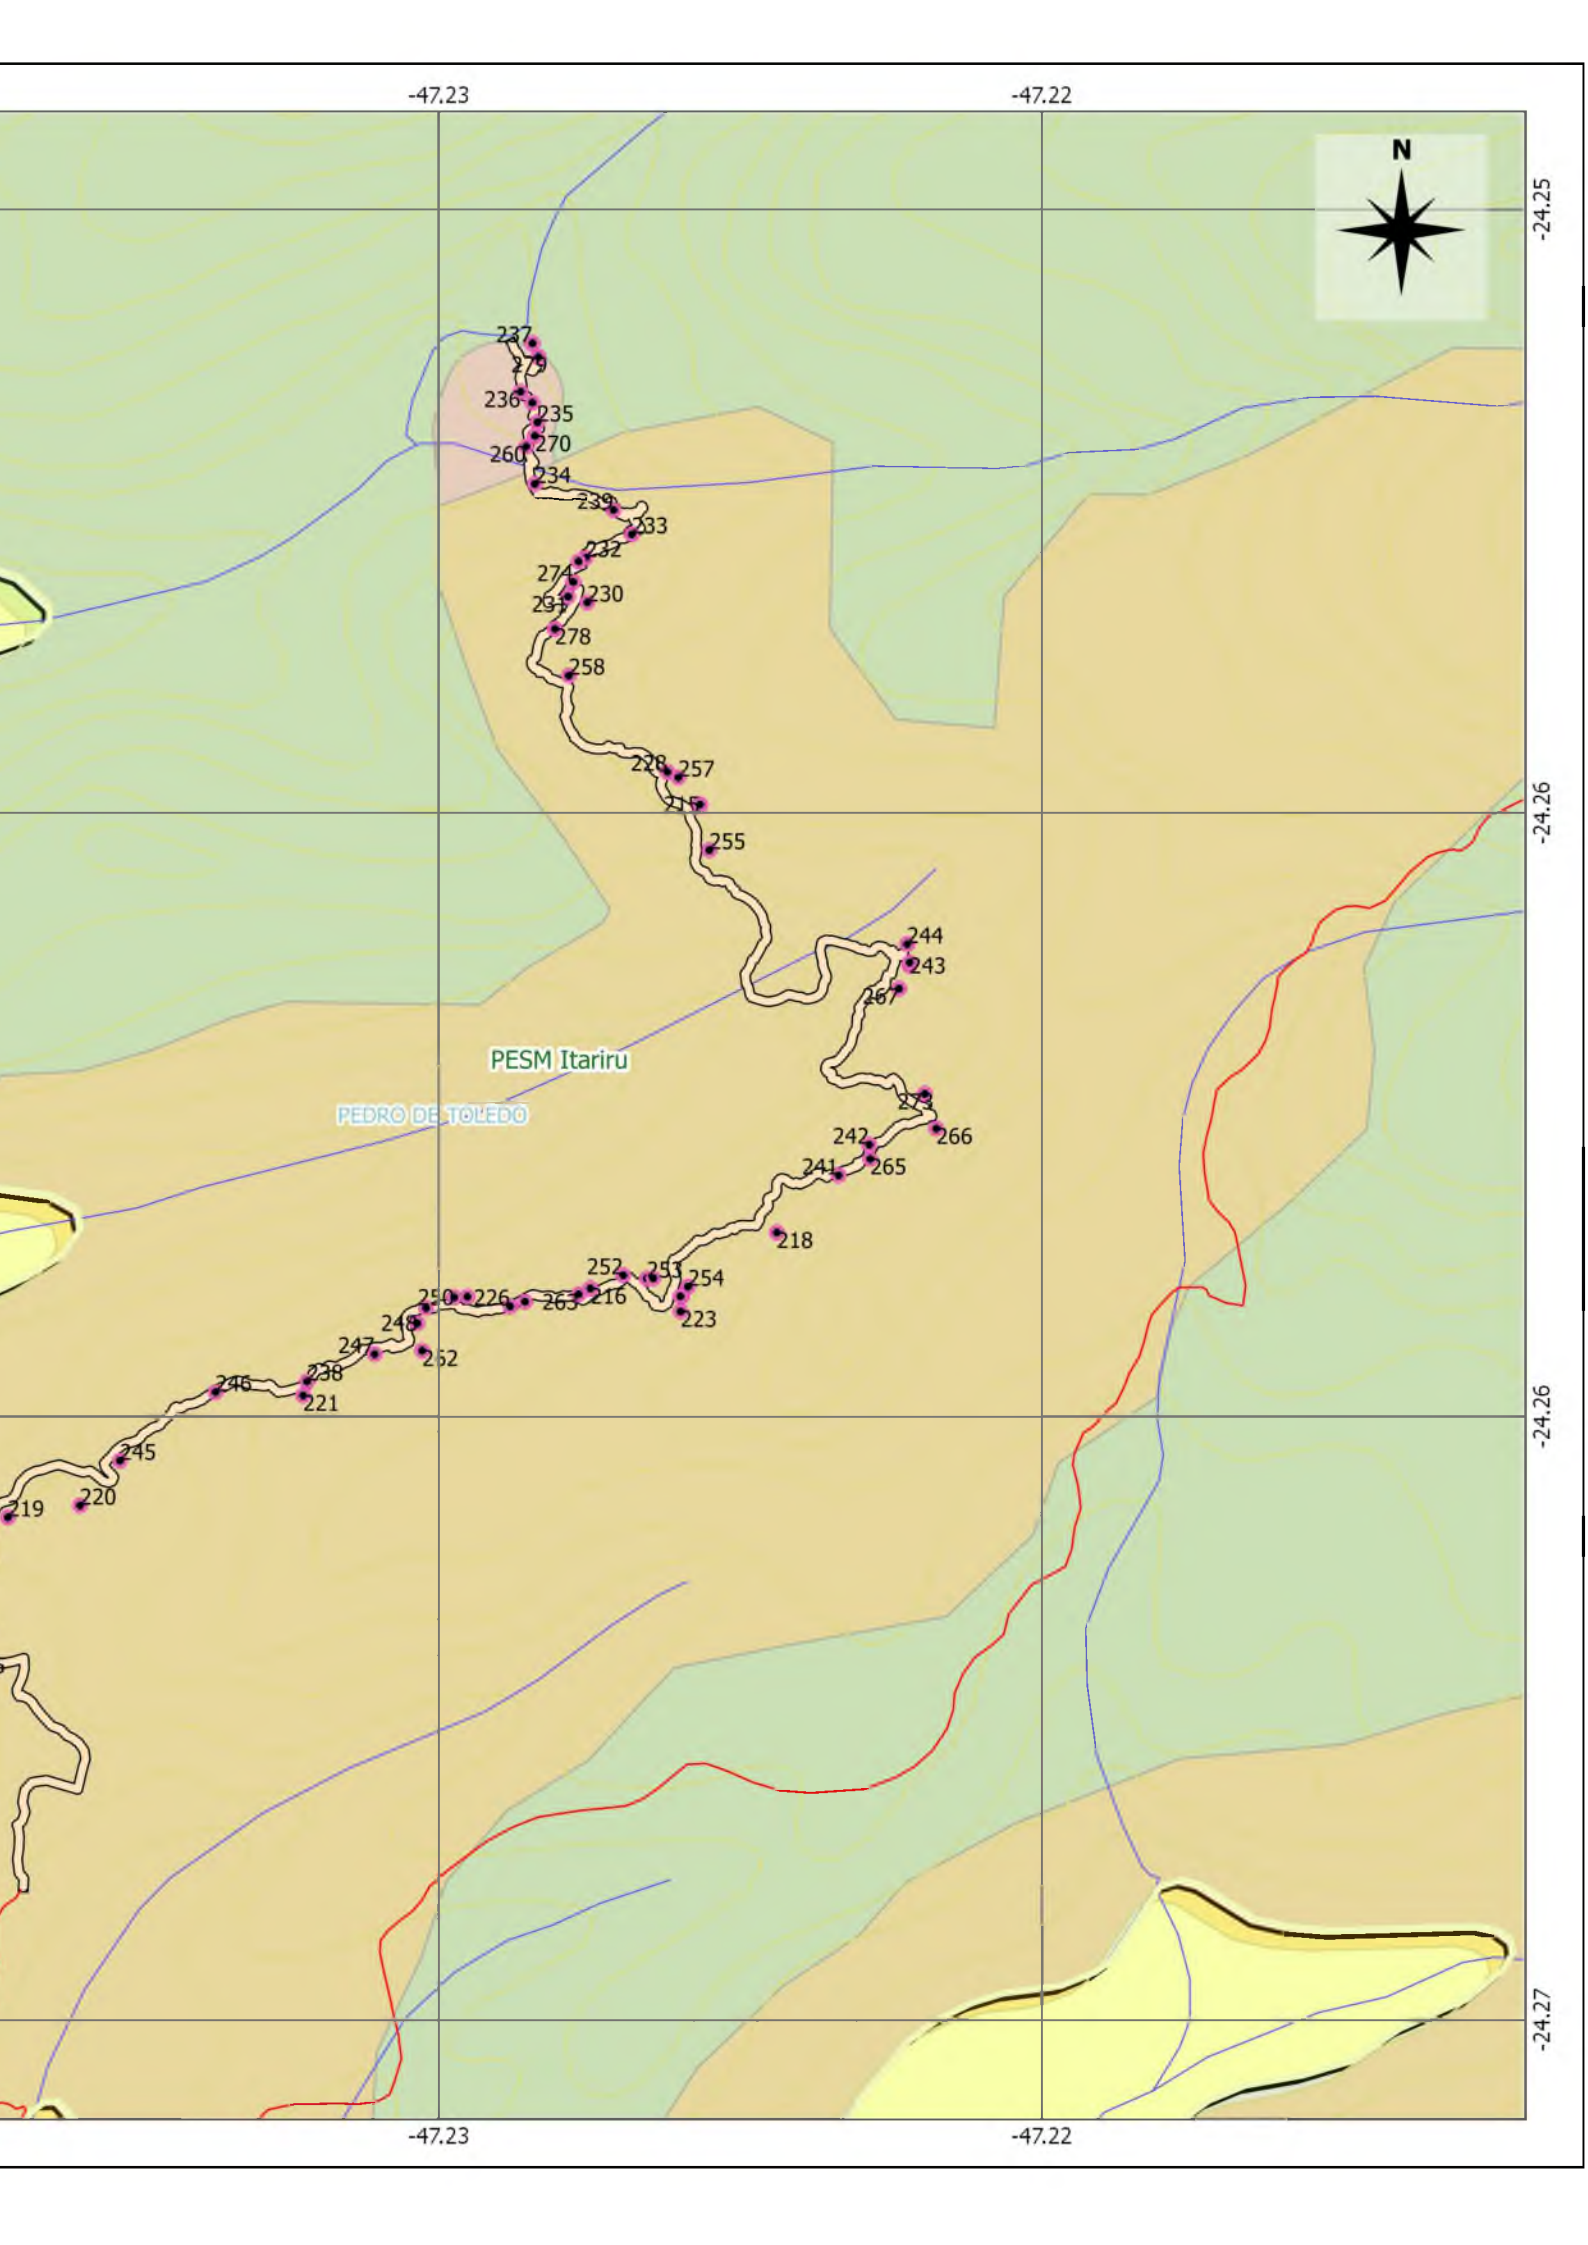

-45.43

-23.59

PESM-Caragatatuba

160 m

-45.43

-45.02

-45.01

-45.00

-23.24

-23.24

-23.25

-23.25

-45.02

-45.01

-45.00

-46.42

-46.41

-23.84

-23.84

320 m

-46.42

-46.41

-44.84

727

725

726

724

283

723

PESM Picinguaba

240 m

-23.34