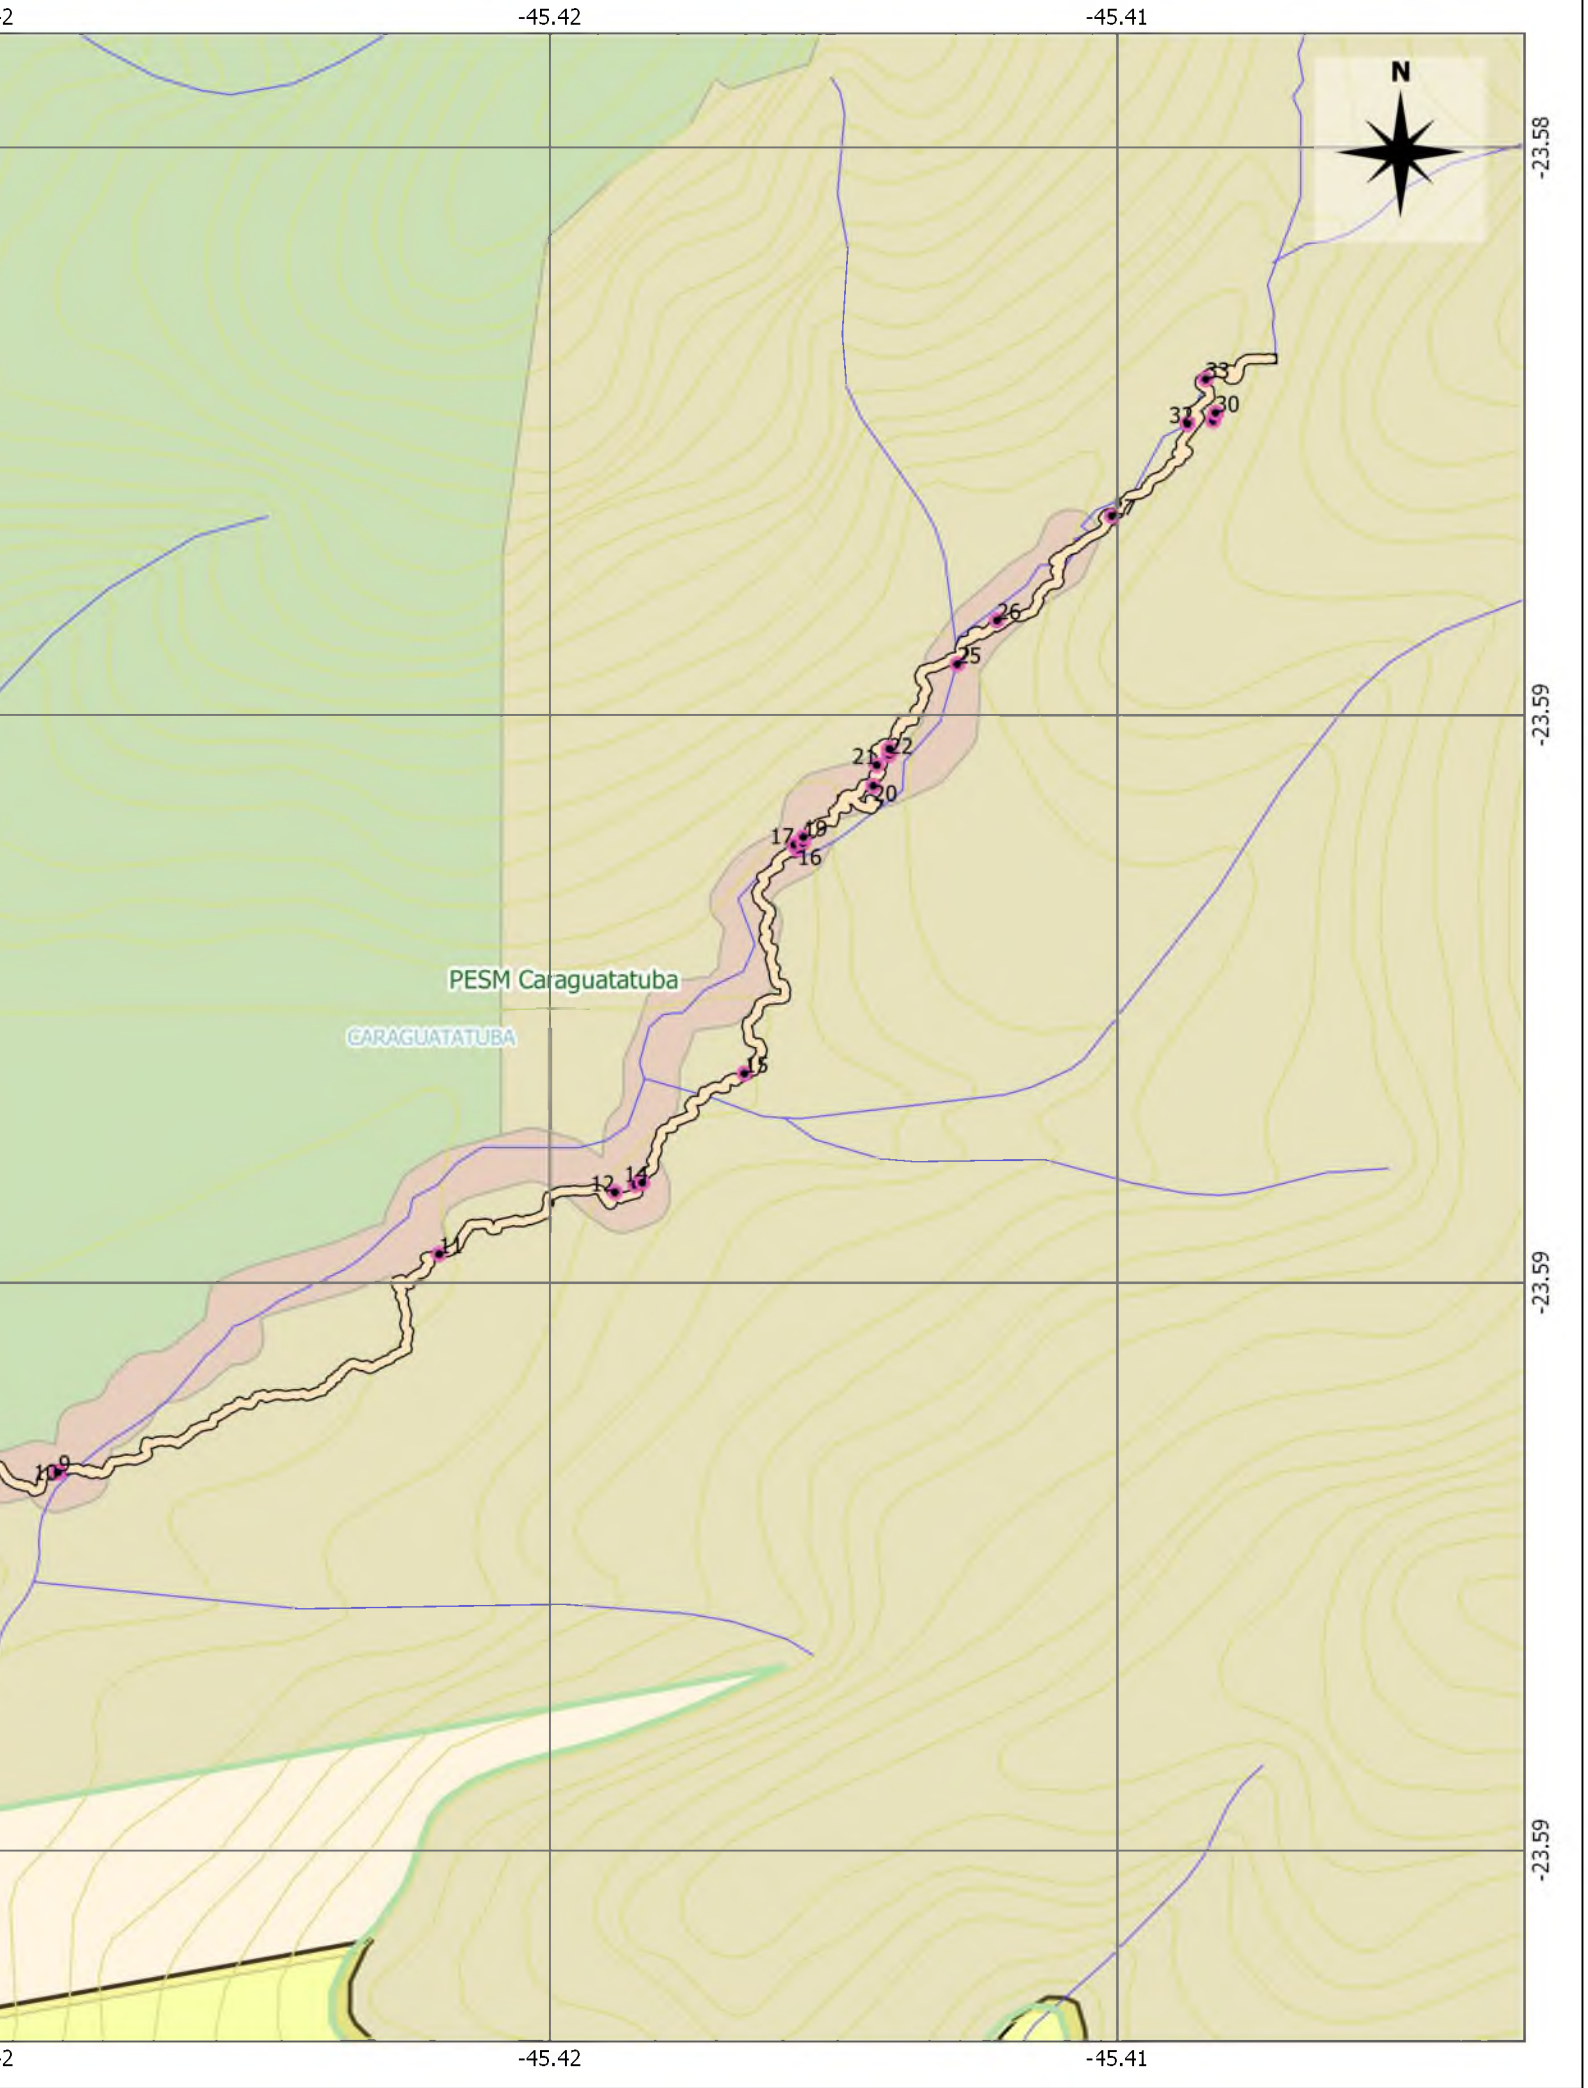

-45.43

-23.59

PESM-Caragatatuba

160 m

-45.43

-45.02

-45.01

-45.00

-23.24

-23.24

-23.25

-23.25

-45.02

-45.01

-45.00

-46.42

-46.41

-23.84

-23.84

320 m

-46.42

-46.41

-44.84

727