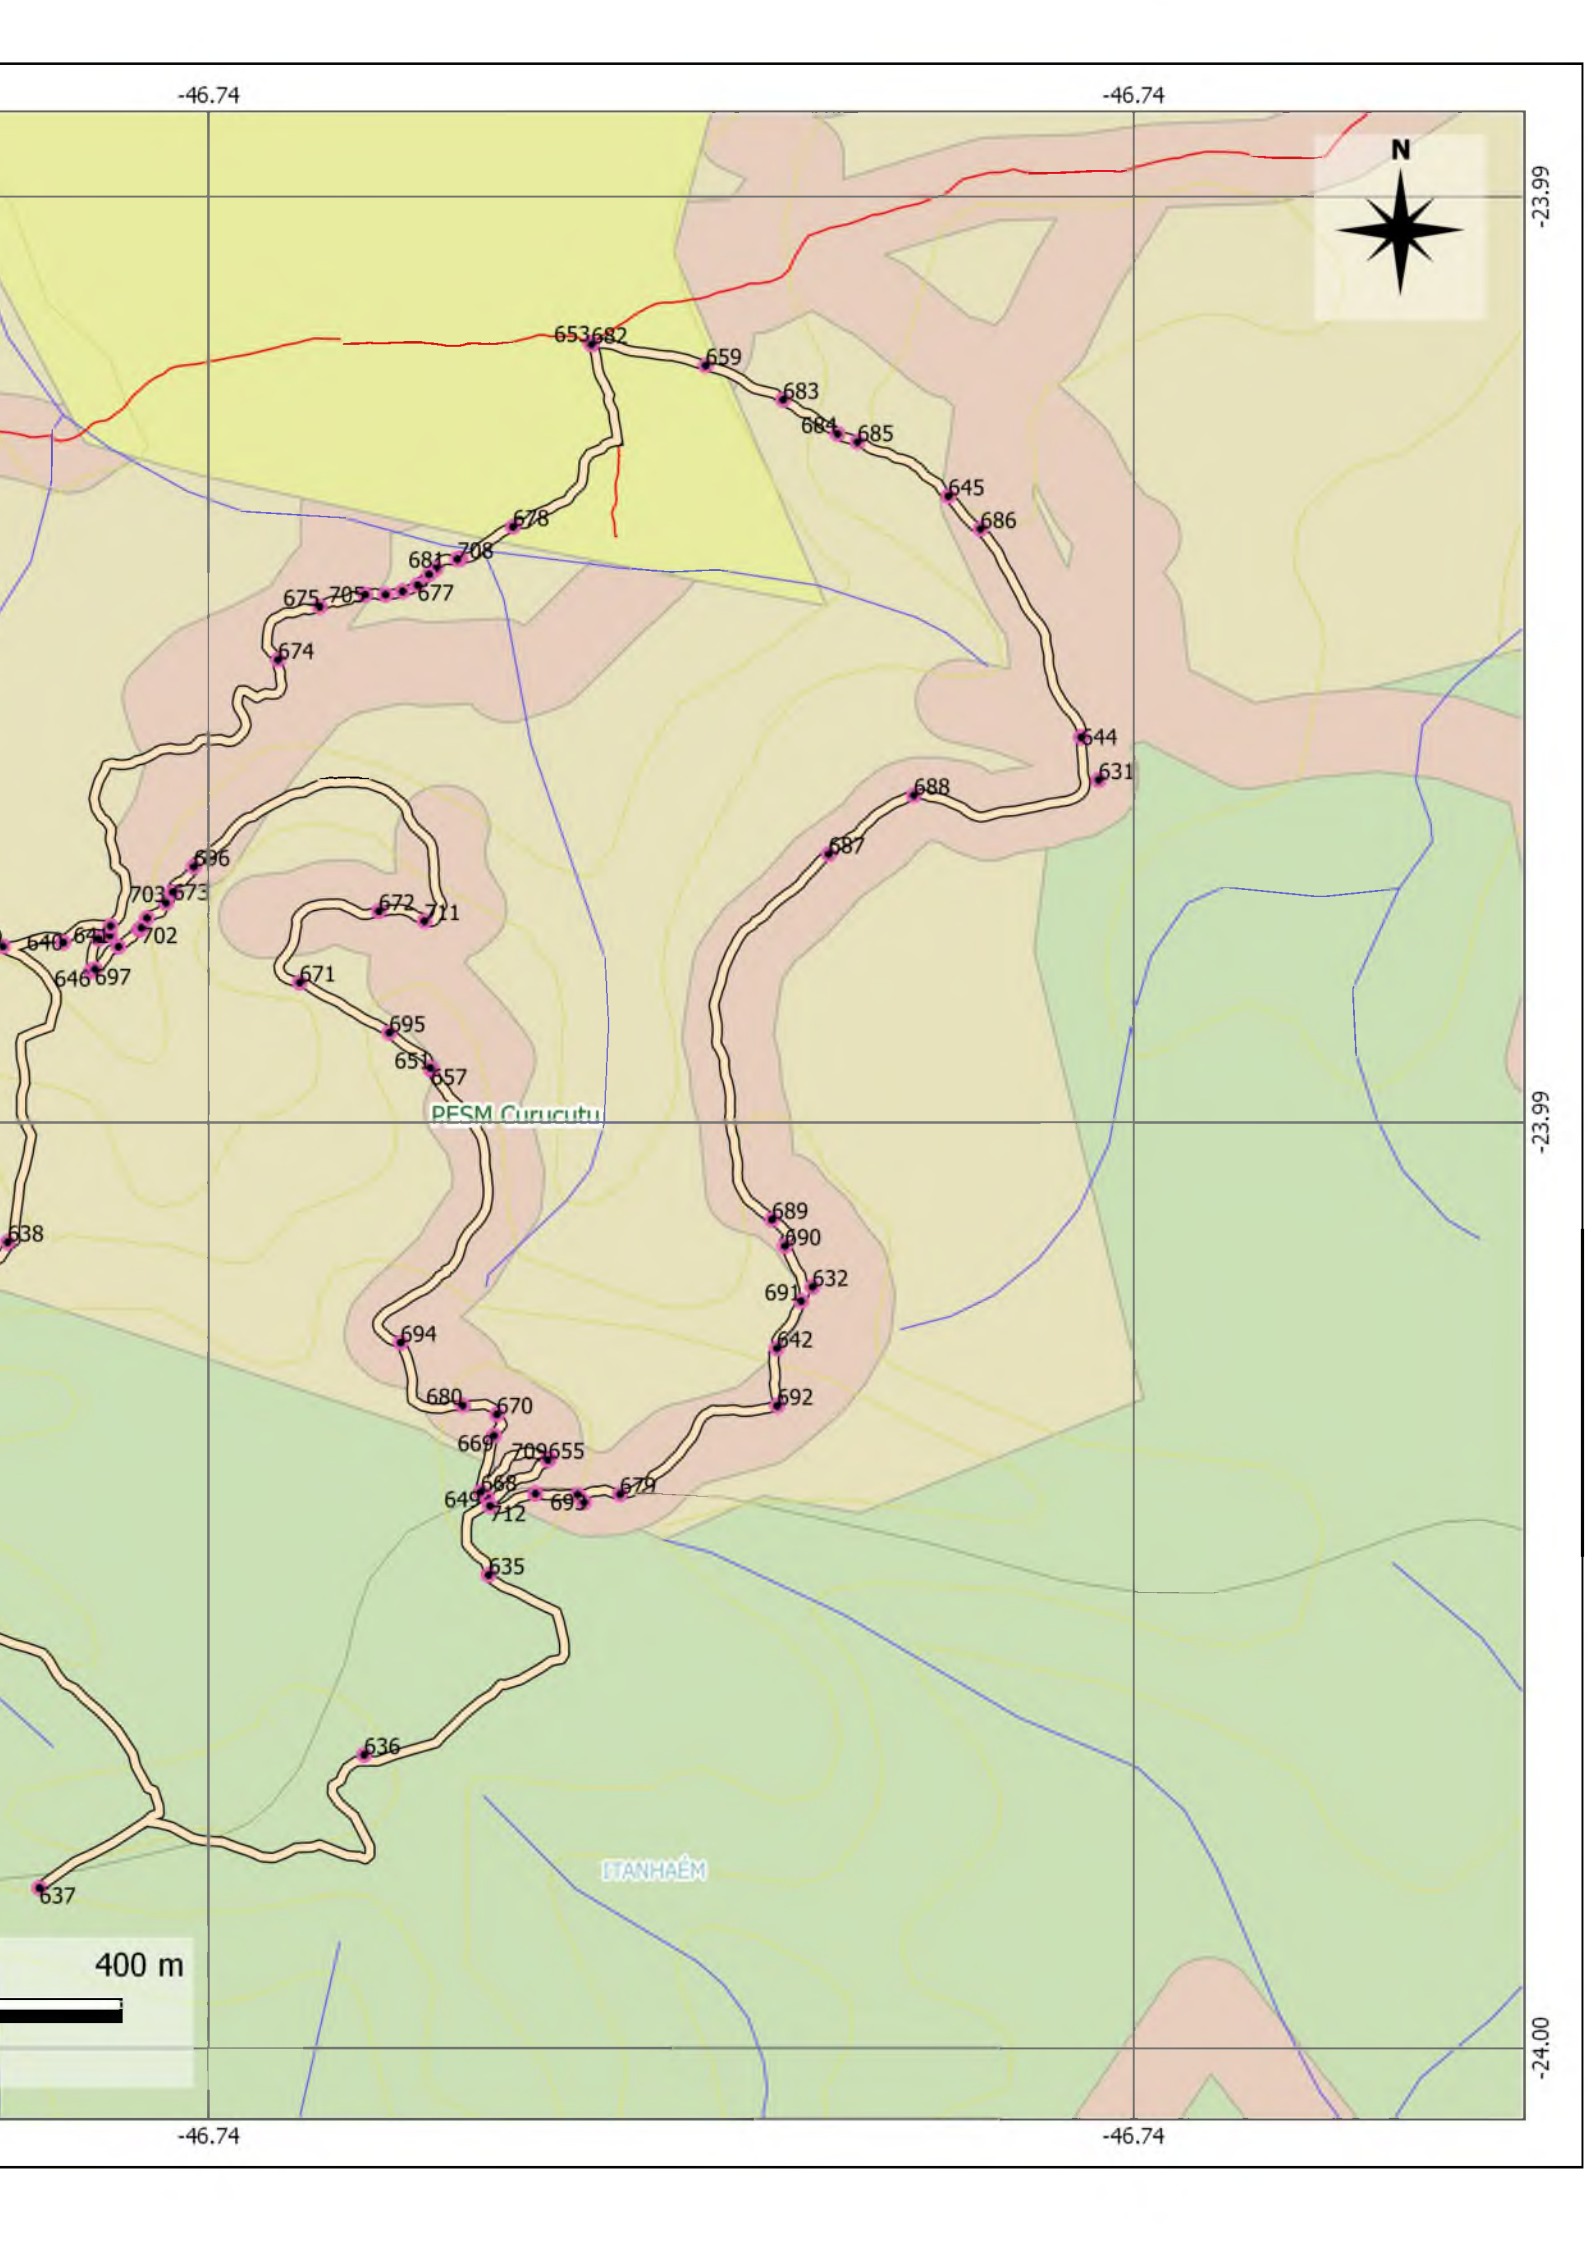

-45.43

-23.59

PESM-Caragatatuba

160 m

-45.43

-45.02

-45.01

-45.00

-23.24

-23.24

-23.25

-23.25

-45.02

-45.01

-45.00

-46.42

-46.41

-23.84

-23.84

320 m

-46.42

-46.41

-44.84

727