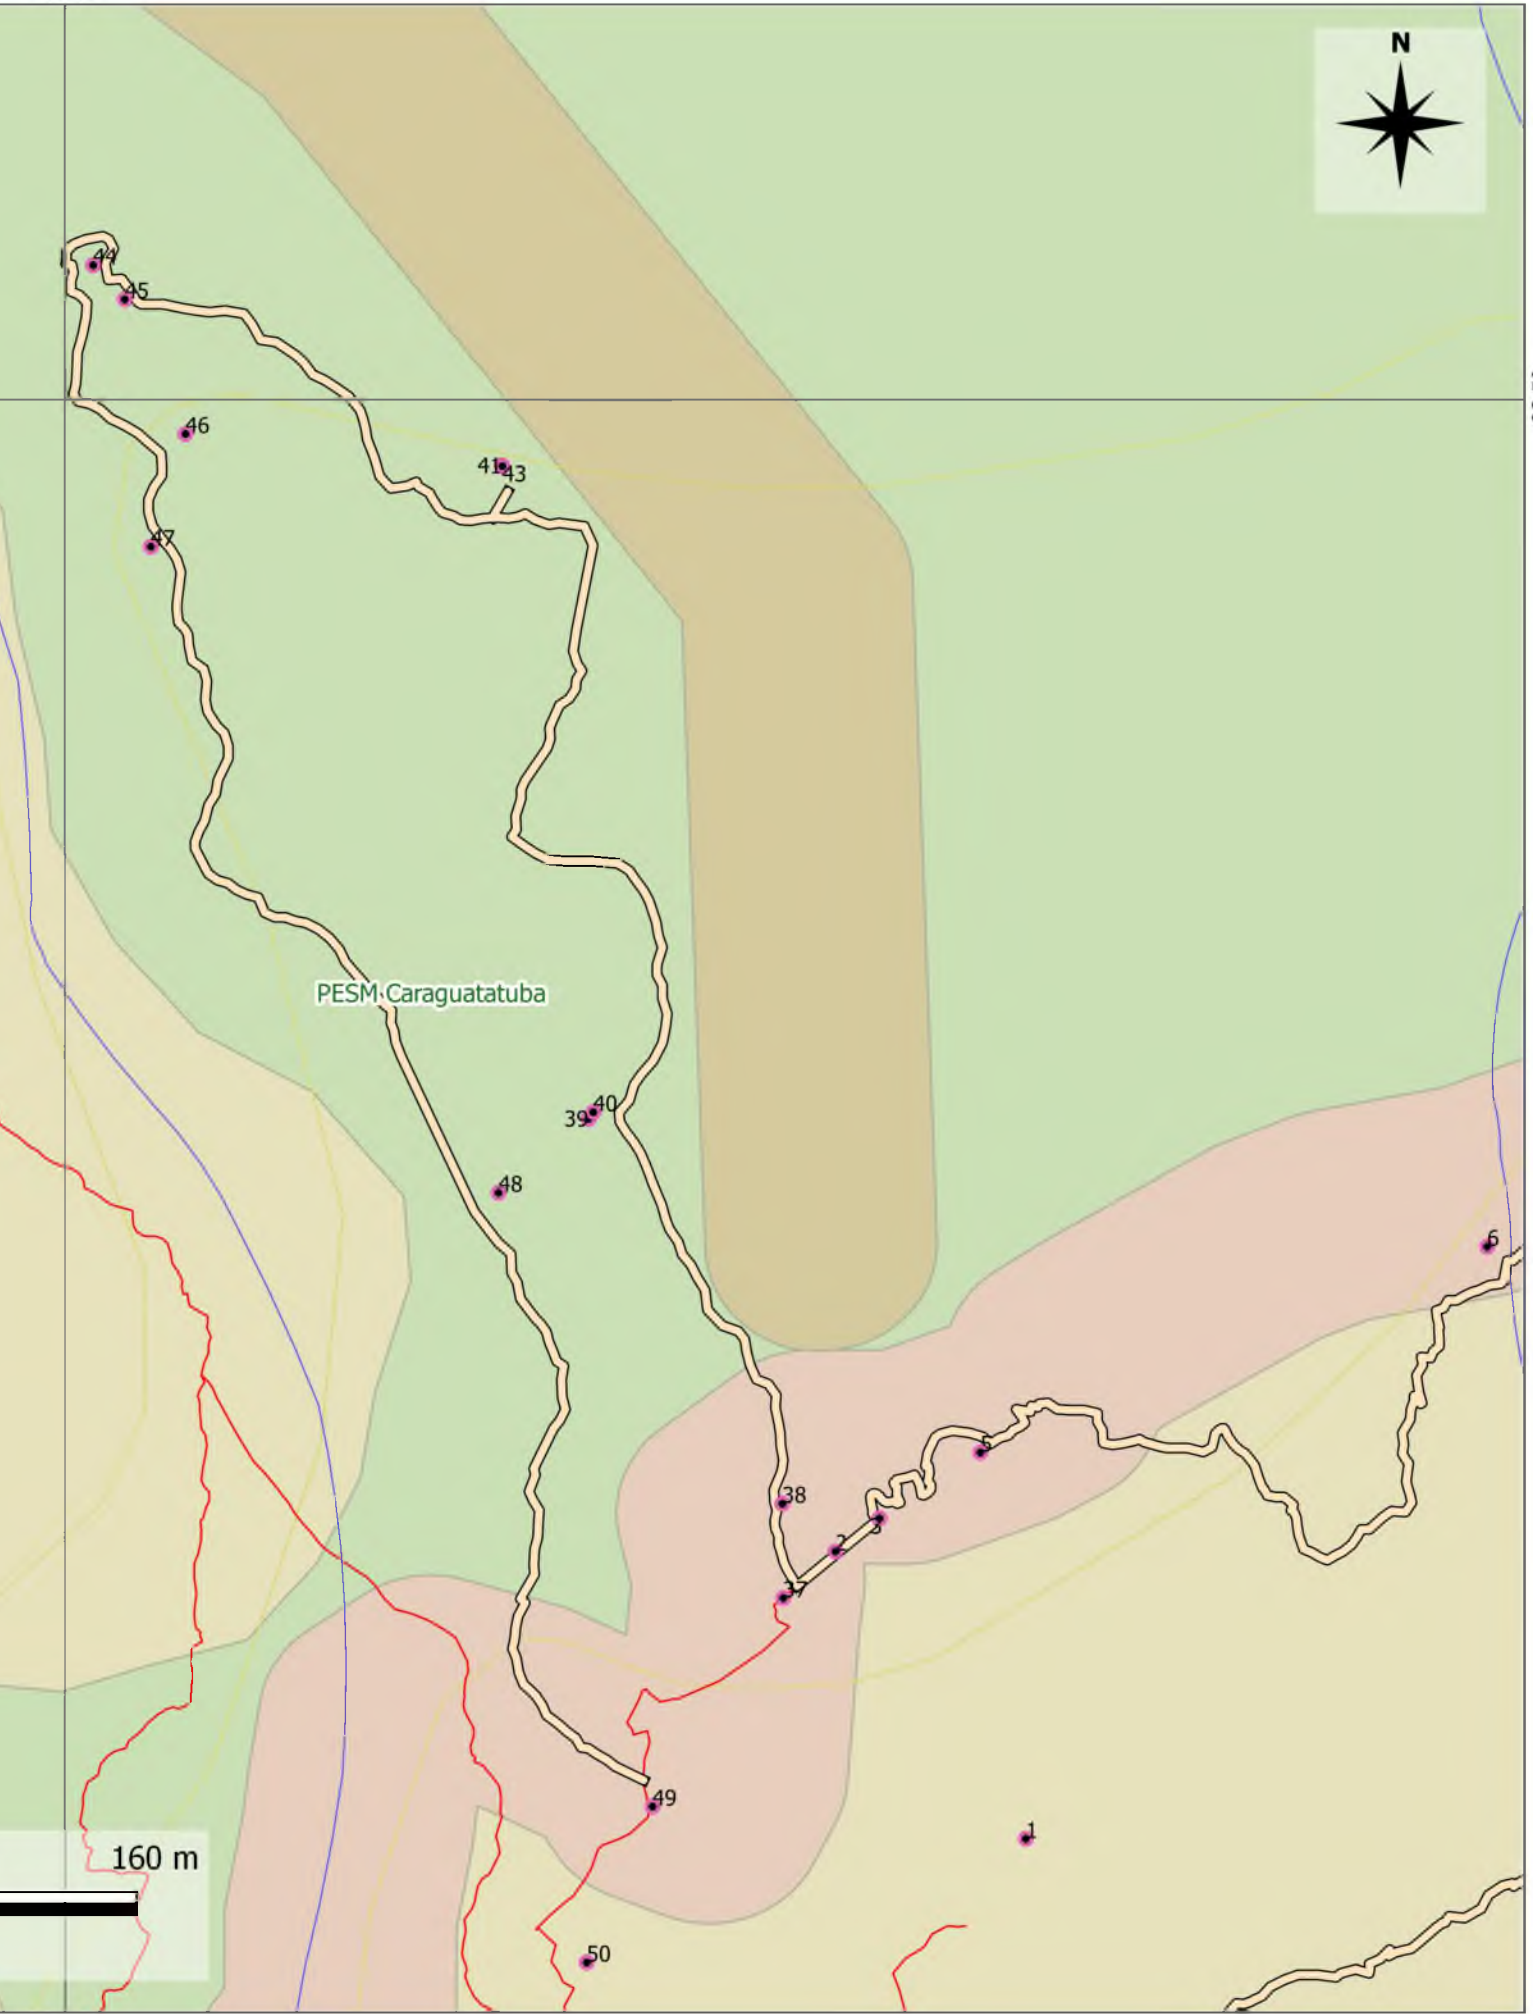

-45.43

-23.59

PESM-Caragatatuba

160 m

-45.43

-45.02

-45.01

-45.00

-23.24

-23.24

-23.25

-23.25

-45.02

-45.01

-45.00

-46.42

-46.41

-23.84

-23.84

320 m

-46.42

-46.41

-44.84

727