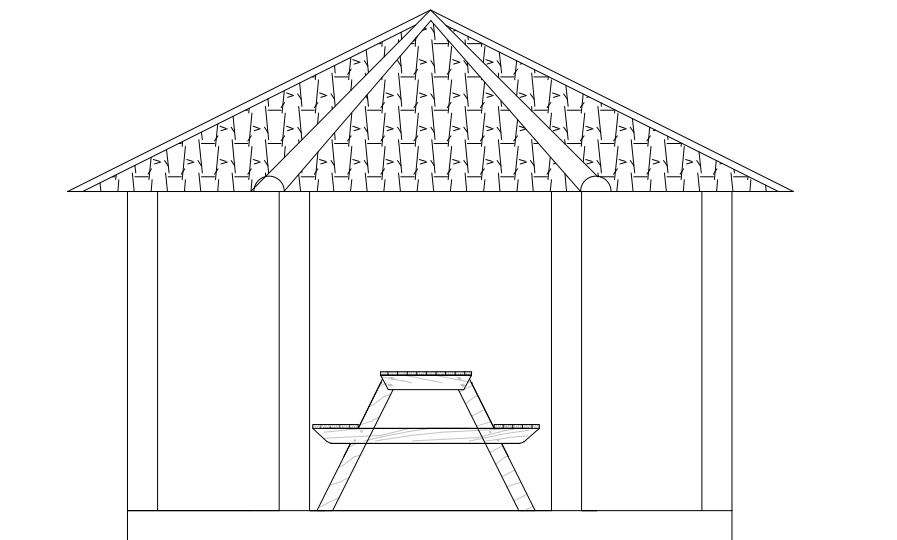

VISTA SUPERIOR

PLANTA

VISTA FRONTAL

QUIOSQUE PEQUENO
SEM ESCALA

 FUNDAÇÃO FLORESTAL		FUNDAÇÃO PARA CONSERVAÇÃO E A PRODUÇÃO FLORESTAL DO ESTADO DE SÃO PAULO SEI - Setor de Engenharia e Infraestrutura			
		<h2>PARQUE ESTADUAL PORTO FERREIRA</h2>			
Projeto	Escala	Autores		Desenho	Folha
Arquitetura	S/ Escala	Arq. Sueli Duarte Eng. José Roberto Muratore		Est. Henrique Moreno	PA-004
					Junho/2017