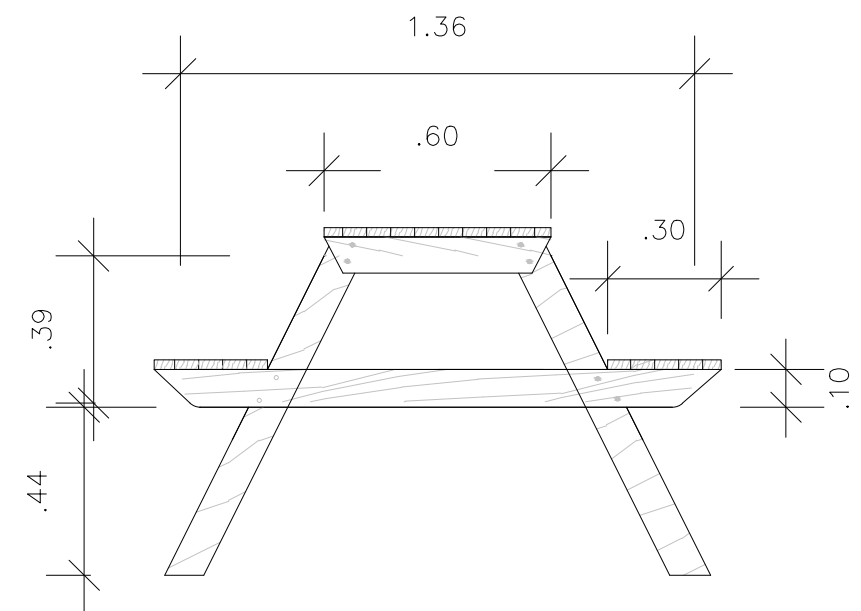

VISTA SUPERIOR

BANCO
SEM ESCALA

VISTA FRONTAL

 FUNDAÇÃO FLORESTAL		FUNDAÇÃO PARA CONSERVAÇÃO E A PRODUÇÃO FLORESTAL DO ESTADO DE SÃO PAULO SEI – Setor de Engenharia e Infraestrutura				
		<h2>PARQUE ESTADUAL PORTO FERREIRA</h2>				
Projeto	Escala	Autores		Desenho	Folha	Data
Arquitetura	S/Escala	Arq. Sueli Duarte Eng. José Roberto Muratore		Est. Henrique Moreno	PA-006	Junho/2017