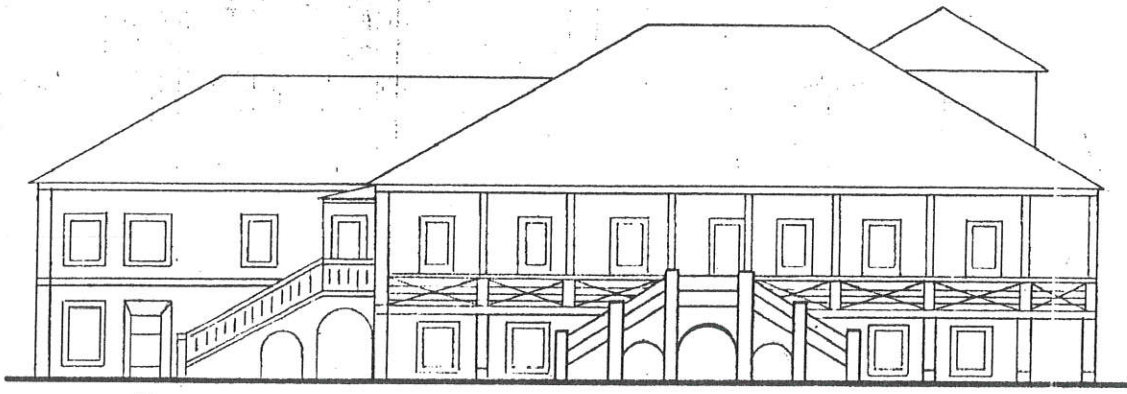

Carlos Eduardo Beduschi  
Gerente do Interior  
Centro-Norte

Fls. 10  
 Proc. nº 1071/97

IMPLANTAÇÃO

ELEVAÇÃO A

PLANTA PAVIMENTO I

PLANTA PAV 2

DATA	REVISÃO	Nº DESENH.	APROV.
 <b>FEPASA</b> FERROVIA PAULISTA S.A.			
ESCALA	PROJETO	DÉSENHO	VERIFICAÇÃO
		ARQ NELSON	07/99
EM SUBST.	ADMINISTRAÇÃO DA SECRETARIA DE ESTADO		
ESC 1:1000 1:250	DO MEIO AMBIENTE NP 480 001		
SUBST. POR	ÁREA COBERTA 889,90 m <sup>2</sup>		
ARQUIVAMENTO	MÓDULO I	MÓDULO II	
			CHEFE S. TÉCNICA