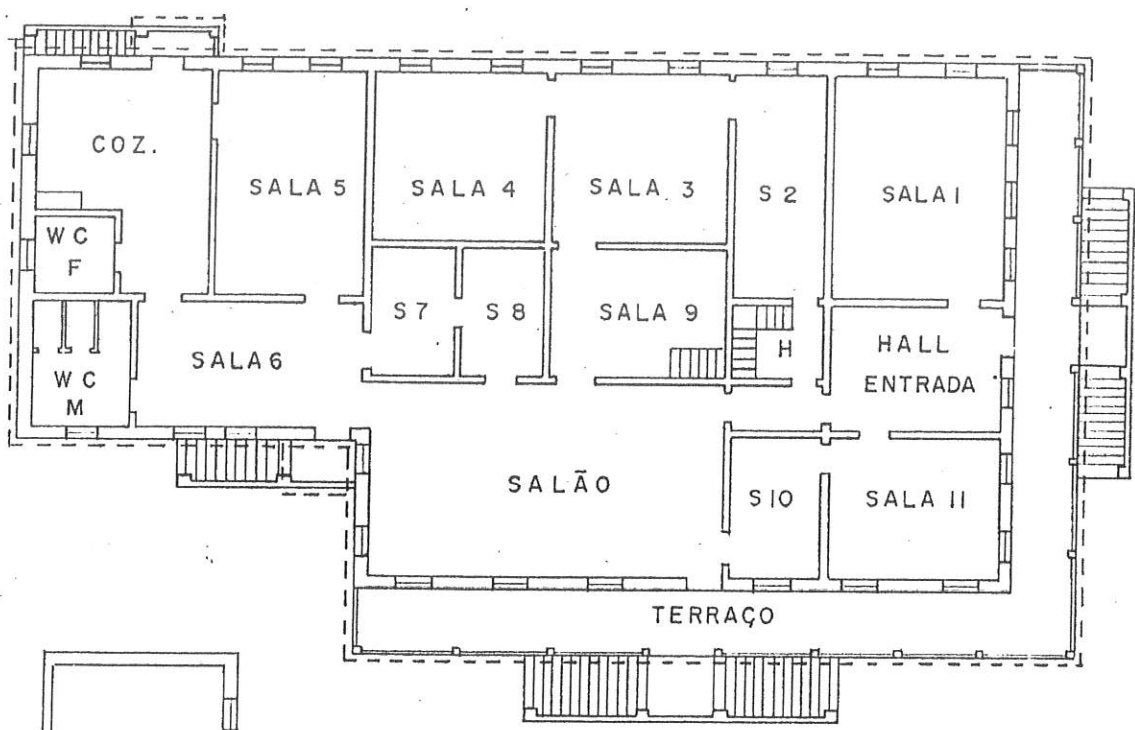

Carlos Eduardo Beduschi  
Gerente do Interior  
Centro-Norte

Fls. 10  
 Proc. nº 1071/97

IMPLANTAÇÃO

ELEVAÇÃO A

PLANTA PAVIMENTO I

PLANTA PAV 2

DATA	REVISÃO	Nº DESENH.	APROV.
 <b>FEPASA</b> FERROVIA PAULISTA S.A.			
ESCALA	PROJETO	DÉSENHO	VERIFICAÇÃO
		ARQ NELSON	07/99
EM SUBST.	ADMINISTRAÇÃO DA SECRETARIA DE ESTADO		
ESC 1:1000 1:250	DO MEIO AMBIENTE NP 480 001		
SUBST. POR	ÁREA COBERTA 889,90 m <sup>2</sup>		
ARQUIVAMENTO	MÓDULO I	MÓDULO II	
			CHEFE S. TÉCNICA