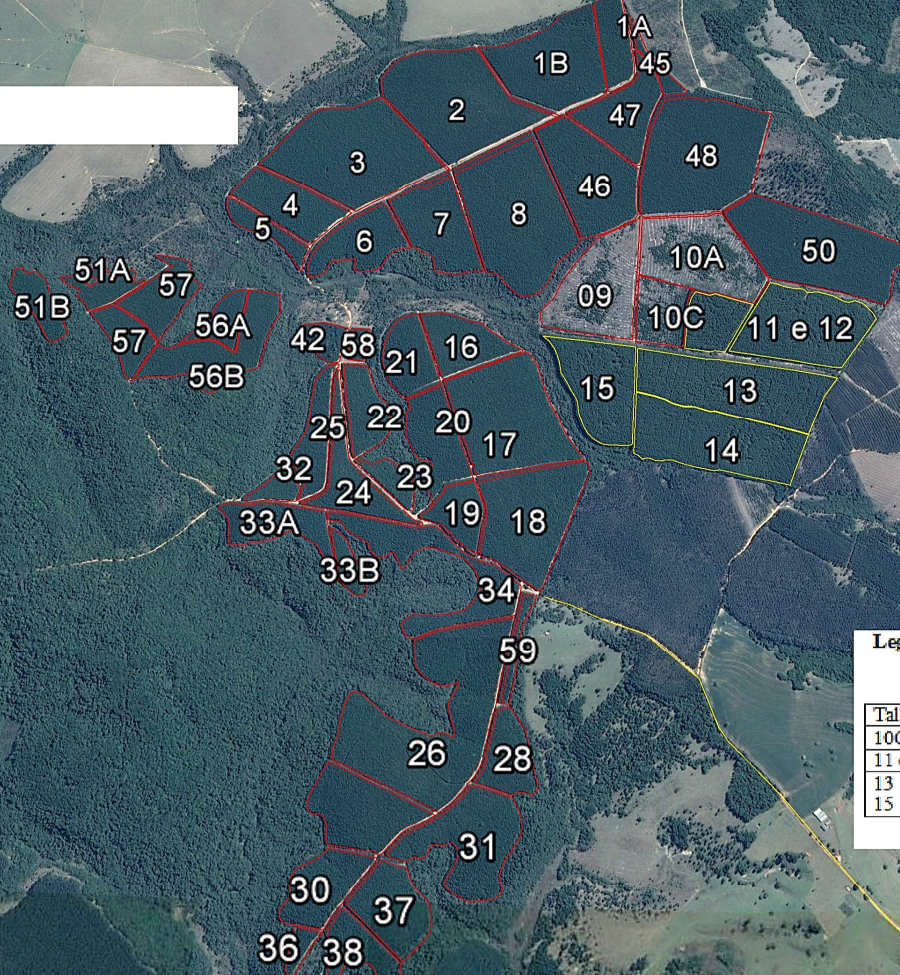

# Estação Experimental de Buri

**Legenda dos Talhões**

Talhão	Ano de Plantio	Area ( há )
10C	1998	4,73
11 e 12	1998	13,40
13	1998	14,30
15	1998	10,10
		<b>Total 57,93</b>