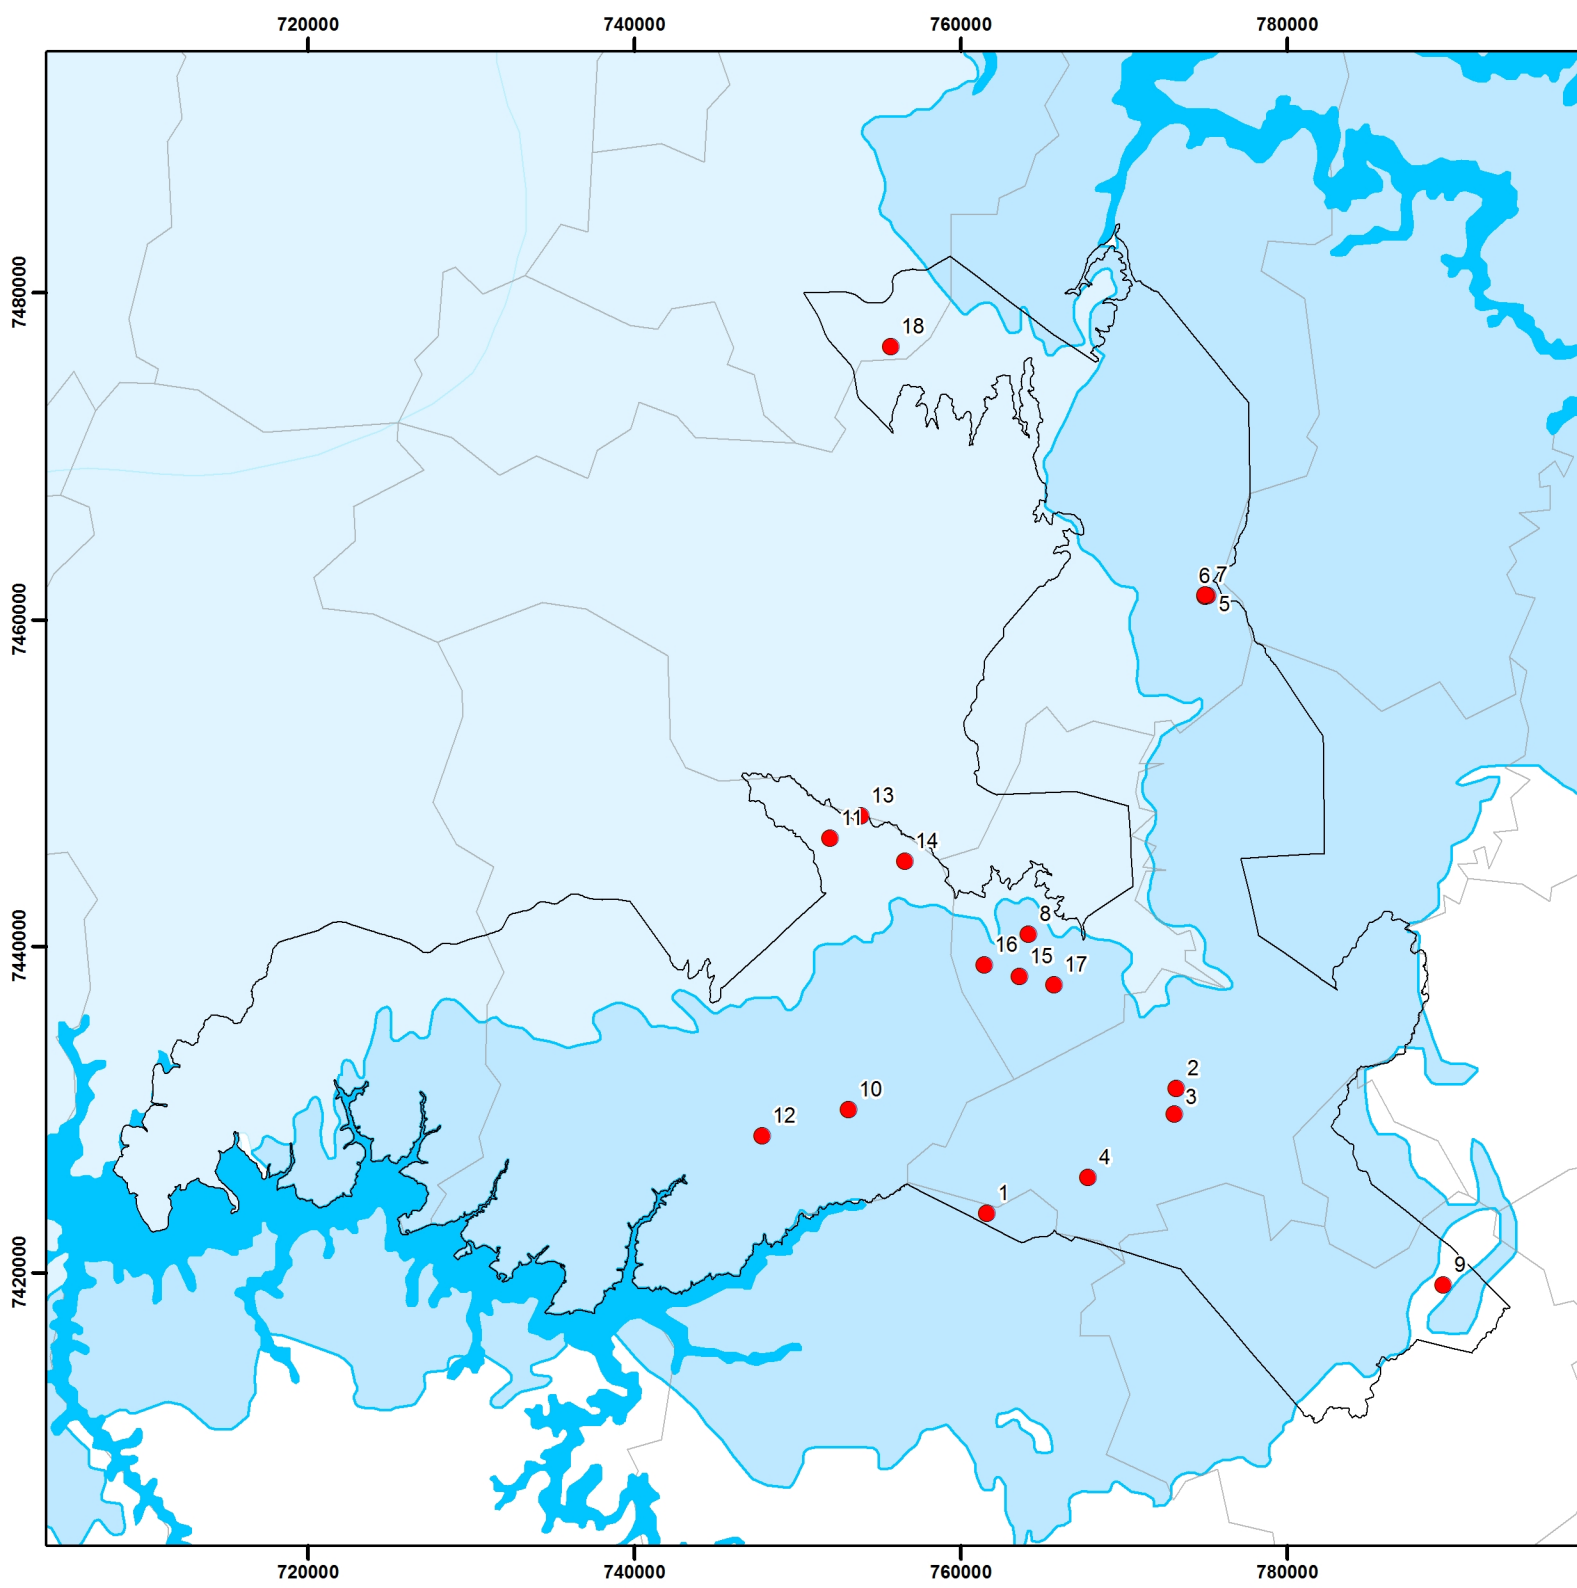

# APA Corumbataí, Botucatu e Tejupá Perímetro Botucatu

## Legenda

- Limite da APA
- Limites municipais
- Aquífero Guarani - área de afloramento
- Aquífero Guarani confinado
- Poços Subterrâneos (DAEE, 2010)

Projeção Universal Transversa de Mercator  
Datum Horizontal SAD69, zona 22K

**Casa da Floresta**  
Assessoria Ambiental Ltda

Fonte: Aquífero - CETESB (2008)