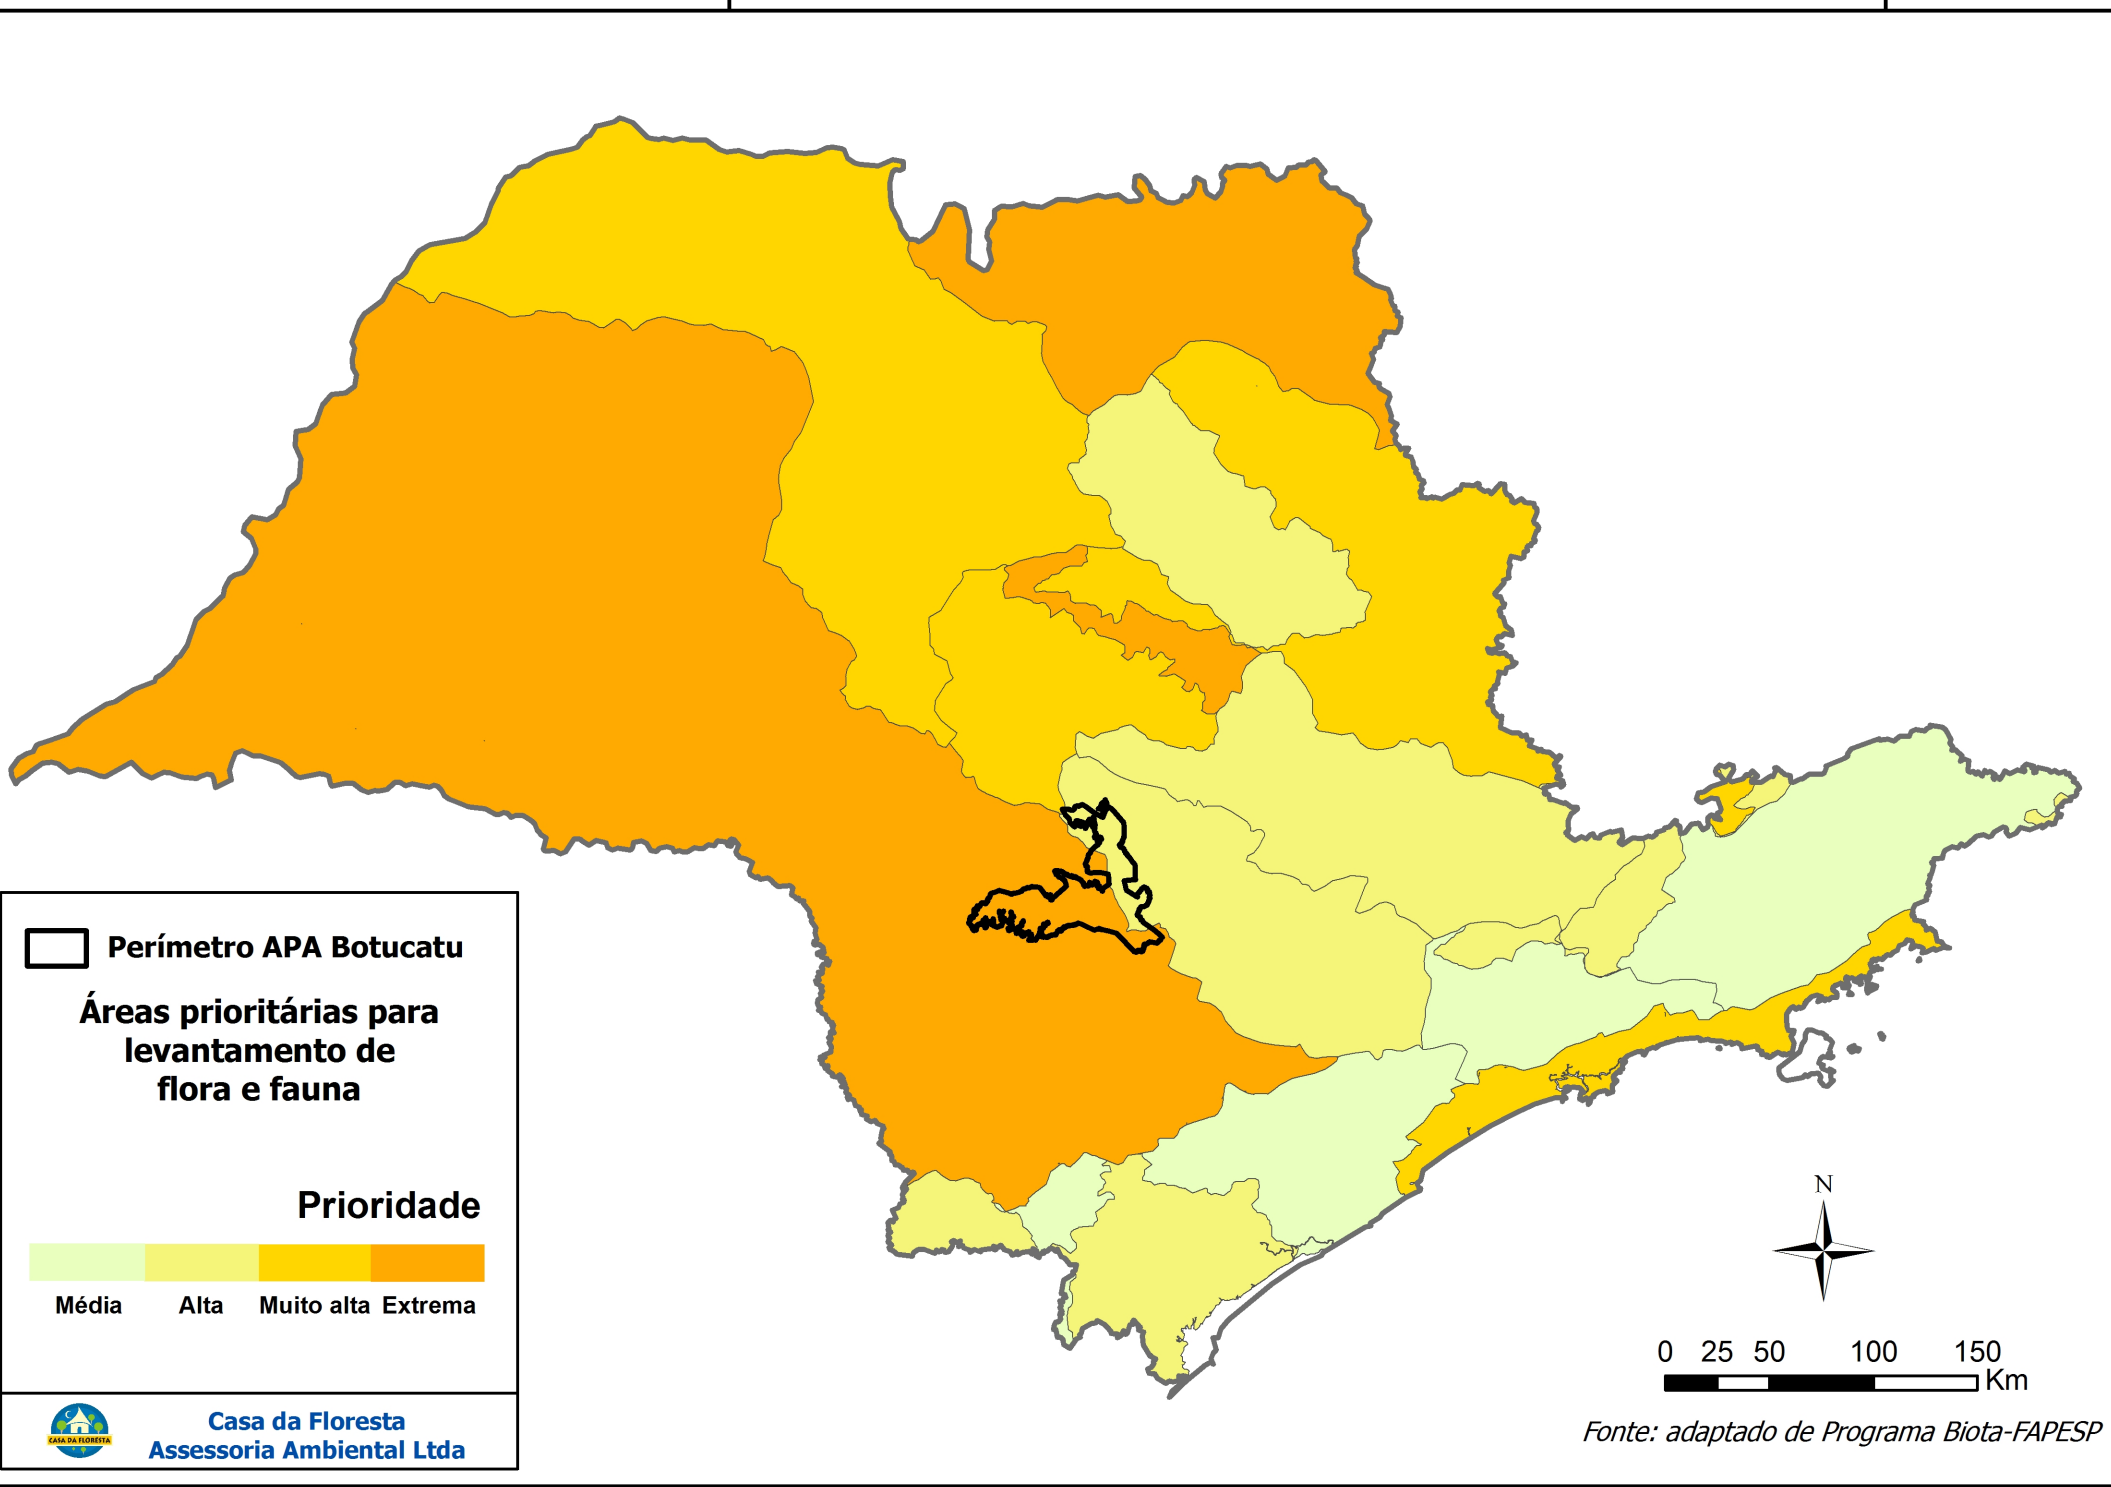

50°0'0"W

45°0'0"W

20°0'0"S

20°0'0"S

Perímetro APA Botucatu

Áreas prioritárias para levantamento de flora e fauna

Prioridade

Casa da Floresta Assessoria Ambiental Ltda

Fonte: adaptado de Programa Biota-FAPESP

50°0'0"W

45°0'0"W

25°0'0"S

25°0'0"S