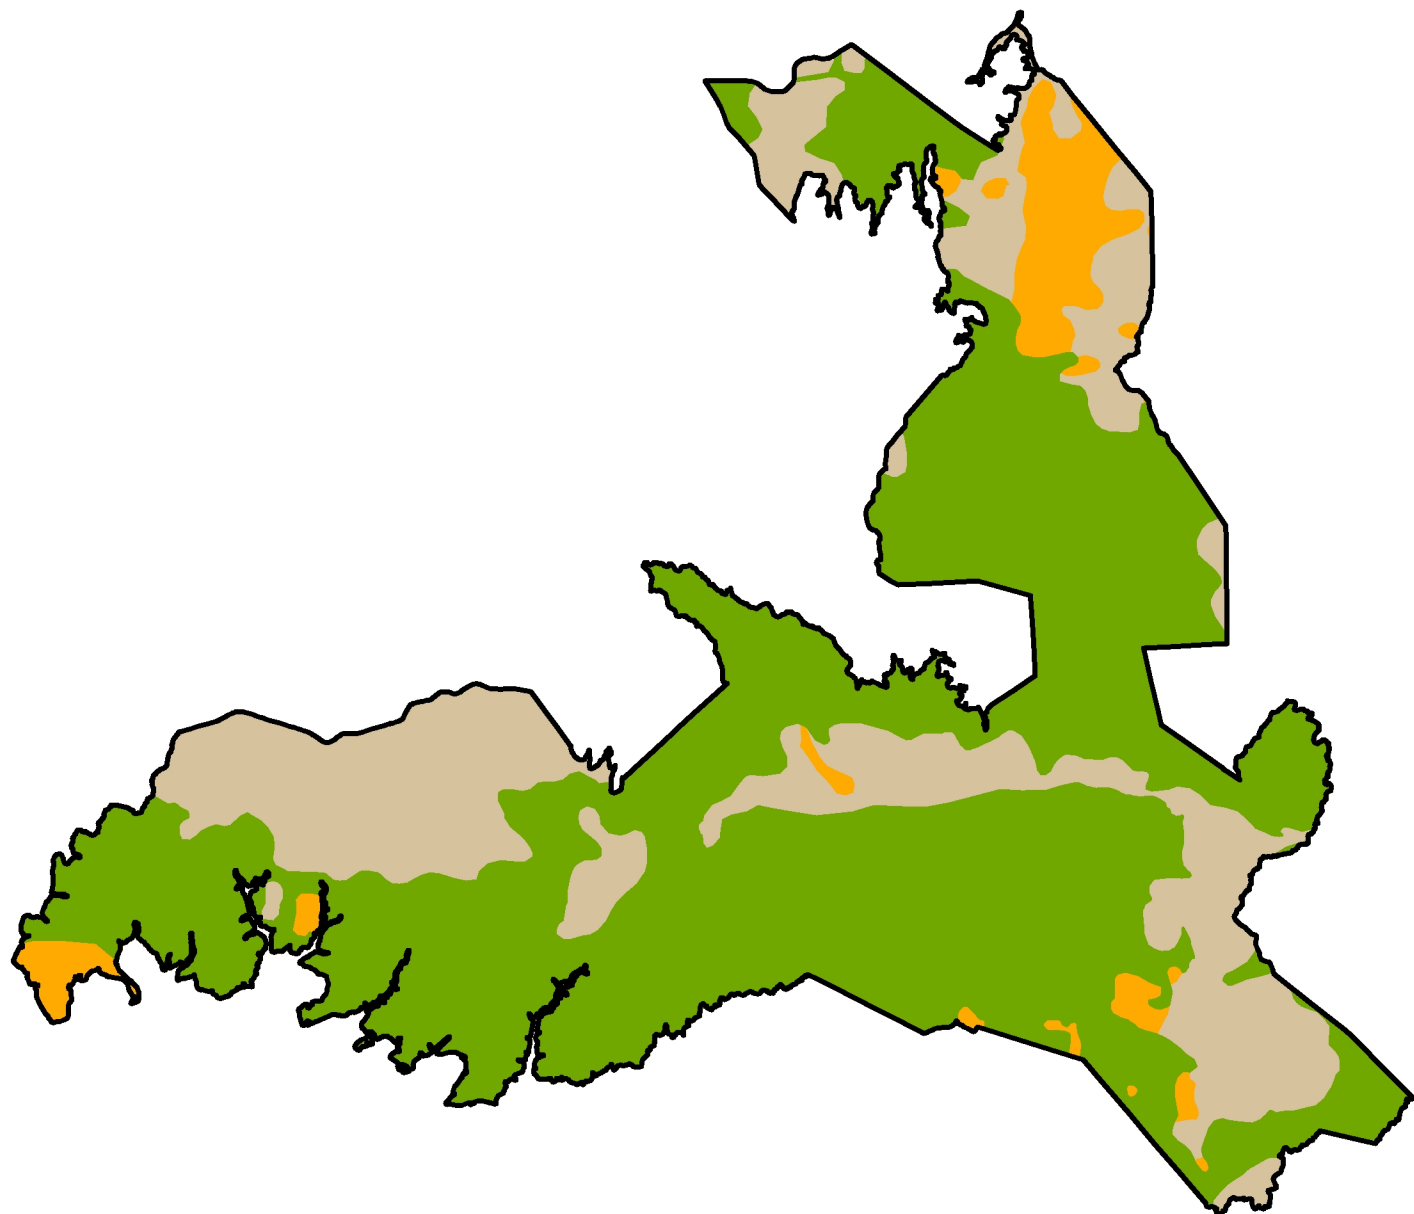

740000

780000

APA Corumbataí, Botucatu e Tejuπά

Perímetro Botucatu

7480000

7480000

7440000

7440000

740000

780000

Legenda

Perímetro da APA

Fisionomias

Savana - 12.255,84 ha (5,7%) -

Floresta Estacional Semidecidual - 145.342,14 (67,4%) -

Contato Savana/Floresta Estacional Semidecidual - 58.017,13 (26,9%) -

Projeção Universal Transversa de Mercator
Datum Horizontal SAD69, zona 22K

Casa da Floresta
Assessoria Ambiental Ltda

Fonte: Adaptado de Kronka et al. (2007)