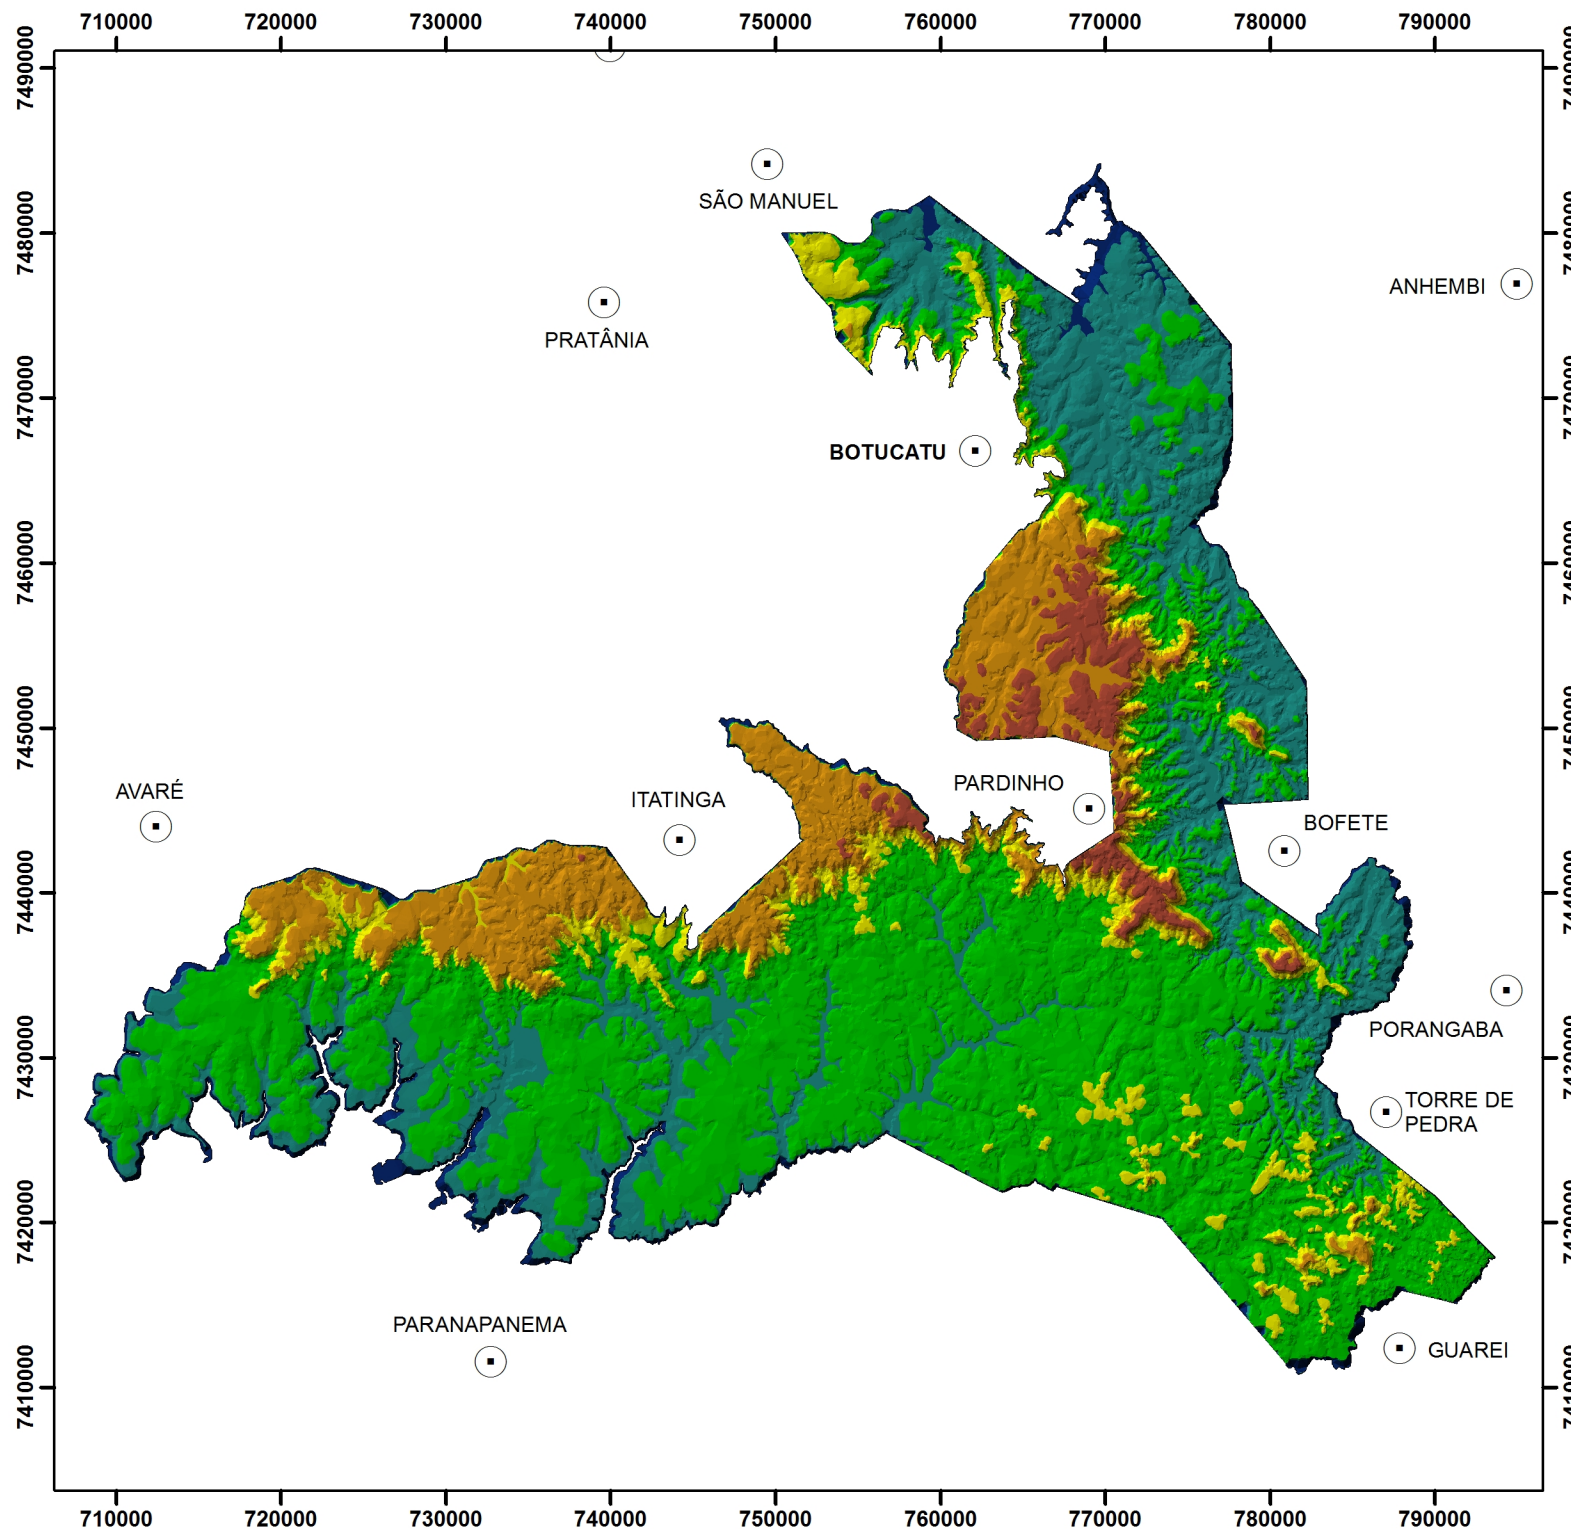

# APA Corumbataí, Botucatu e Tejuπά

## Perímetro Botucatu

### Legenda

— Perímetro da APA

### Altitude (m)

- 900 - 1000
- 800 - 900
- 700 - 800
- 600 - 700
- 500 - 600
- 0 - 500

Projeção Universal Transversa de Mercator (UTM)  
Datum Horizontal SAD69 - Zona 22K

**Casa da Floresta**  
Assessoria Ambiental Ltda