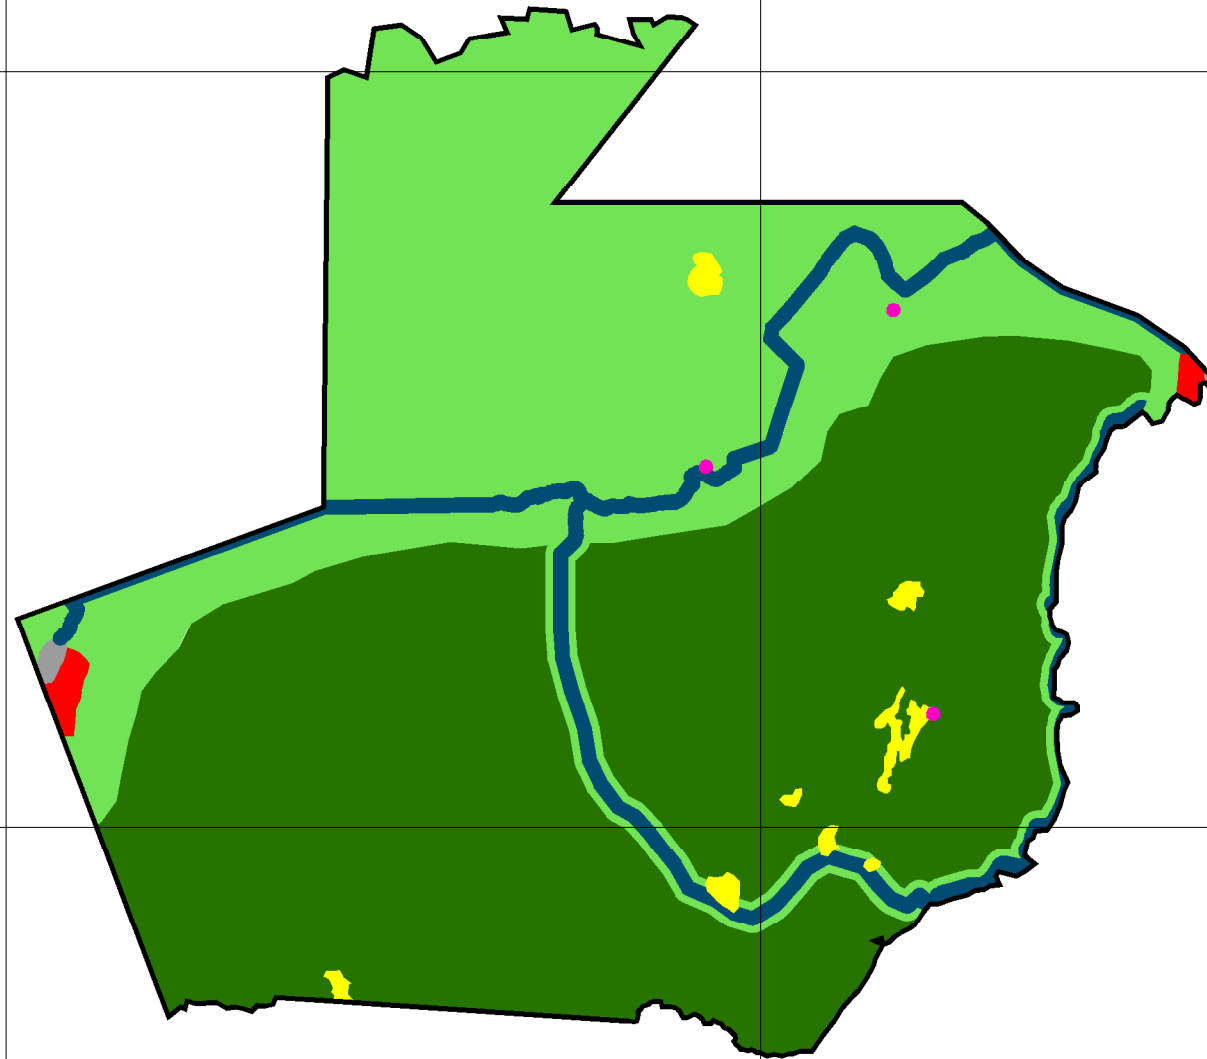

ZONEAMENTO

LEGENDA

- Parque Estadual Campina do Encantado
- ZONA**
- Zona Histórico Cultural
- Zona Intangível
- Zona Primitiva
- Zona de Recuperação
- Zona de Uso Especial
- Zona de Uso Extensivo
- Zona de Uso Intensivo

ZONA	Área (ha)	%
Zona Intangível	1.852,14	56,84
Zona Primitiva	1.206,00	37,01
Zona de Uso Extensivo	152,26	4,67
Zona de Uso Intensivo	14,32	0,44
Zona de Uso Especial	4,23	0,13
Zona Histórico Cultural	2,17	0,07
Zona de Recuperação	27,23	0,84
TOTAL	3.258,34	100

Plano de Manejo do Parque Estadual da Campina do Encantado Zoneamento

SITUAÇÃO

Projeção Universal Transverse Mercator
Datum: South America 1969 (meridiano central -45)

Fontes: IBGE, 1973 - Base cartográfica digital 1: 50.000;
Folhas SG-23-V-A-IV-1, SG-23-V-A-IV-2, SG-23-V-A-IV-3, SG-23-V-A-IV-4
Levantamento aerofotogramétrico BASE/ENGEFOTO/AEROCARTA (2001,2002)
Fotos 2829-11, 2829-13, 2829-12, 2829-14
2829-21, 2829-23, 2829-41, 2829-32

Elaboração: Ecol. Isadora Le Senechal Parada (nov/2008)