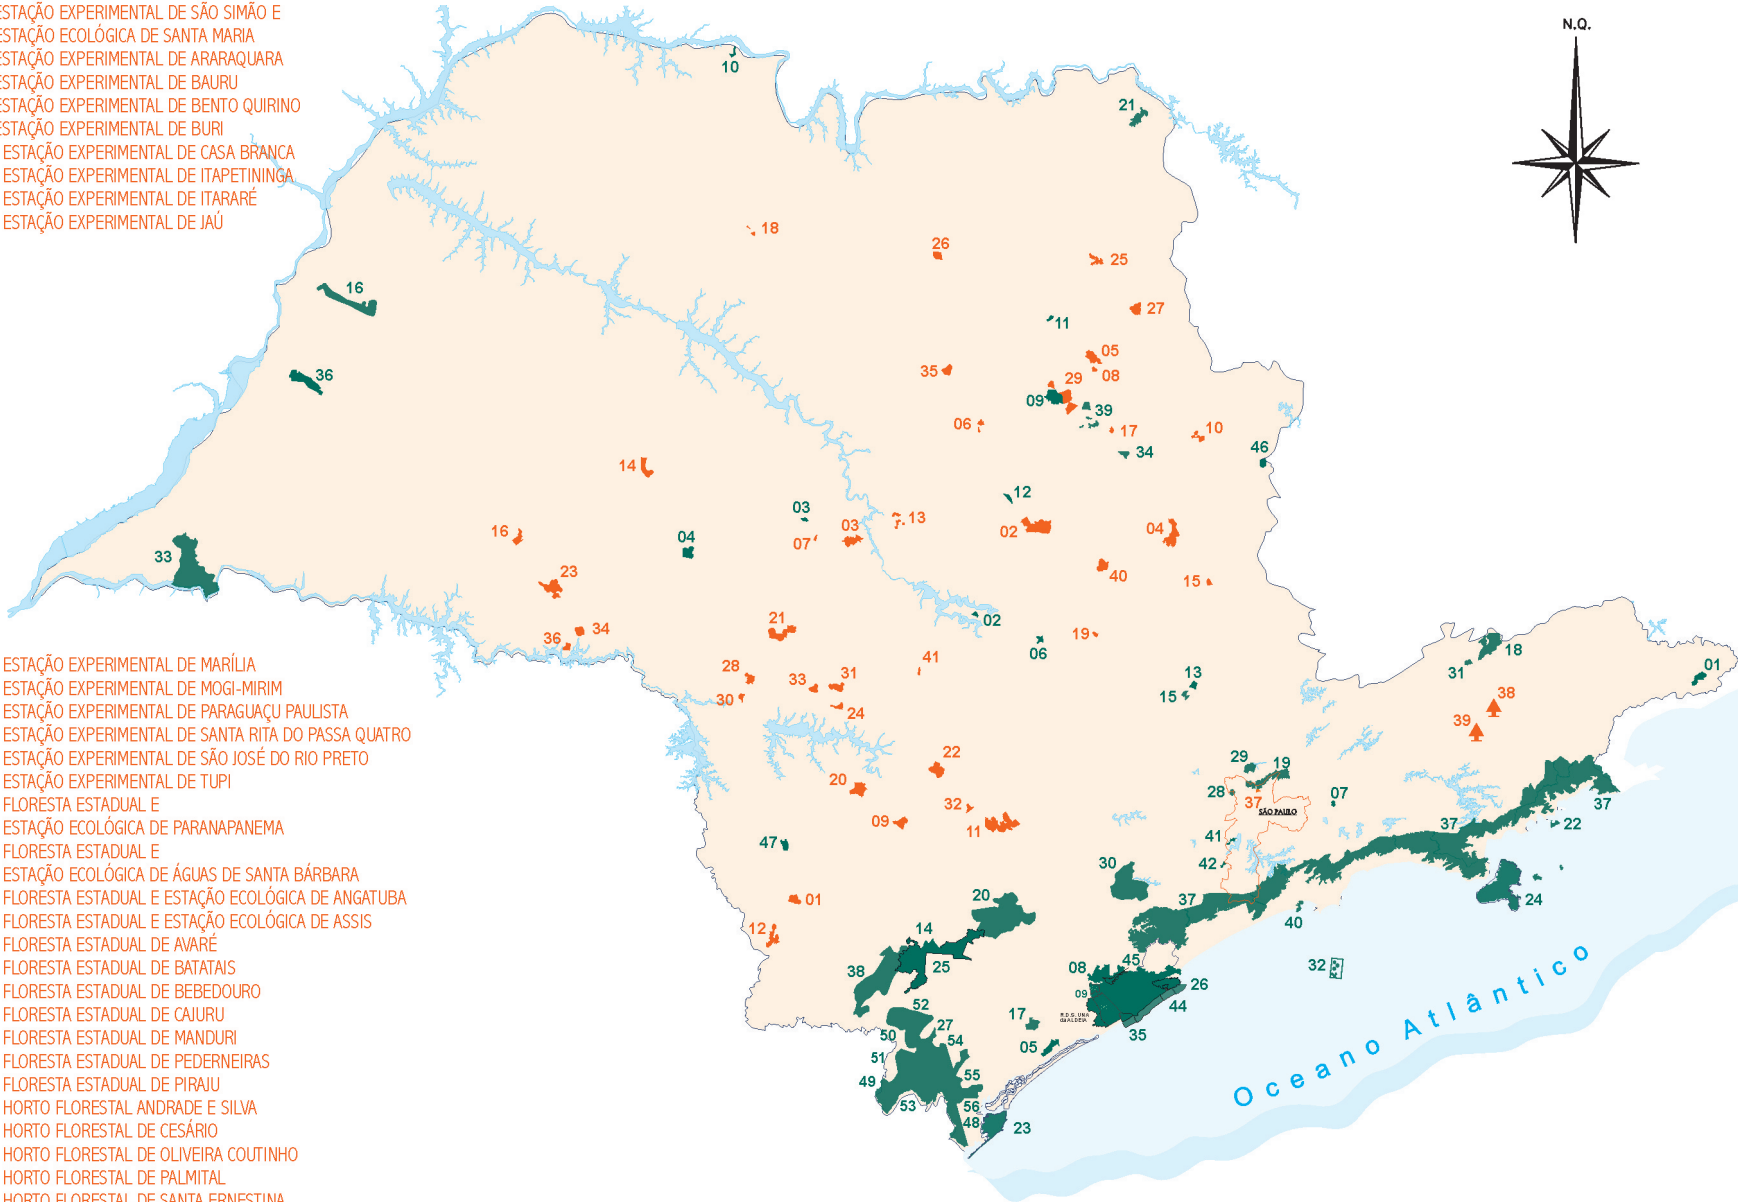

## Sistema Estadual de Florestas - SIEFLOR

1. ESTAÇÃO EXPERIMENTAL E ESTAÇÃO ECOLÓGICA DE ITAPEVA
2. ESTAÇÃO EXPERIMENTAL E ESTAÇÃO ECOLÓGICA DE ITIRAPINA
3. ESTAÇÃO EXPERIMENTAL DE LUIZ ANTONIO
4. ESTAÇÃO EXPERIMENTAL E ESTAÇÃO ECOLÓGICA DE MOGI-GUAÇU
5. ESTAÇÃO EXPERIMENTAL DE SÃO SIMÃO E  
ESTAÇÃO ECOLÓGICA DE SANTA MARIA
6. ESTAÇÃO EXPERIMENTAL DE ARARAQUARA
7. ESTAÇÃO EXPERIMENTAL DE BAURU
8. ESTAÇÃO EXPERIMENTAL DE BENTO QUIRINO
9. ESTAÇÃO EXPERIMENTAL DE BURI
10. ESTAÇÃO EXPERIMENTAL DE CASA BRANCA
11. ESTAÇÃO EXPERIMENTAL DE ITAPETININGA
12. ESTAÇÃO EXPERIMENTAL DE ITARARÉ
13. ESTAÇÃO EXPERIMENTAL DE JAU

14. ESTAÇÃO EXPERIMENTAL DE MARÍLIA
15. ESTAÇÃO EXPERIMENTAL DE MOGI-MIRIM
16. ESTAÇÃO EXPERIMENTAL DE PARAGUAÇU PAULISTA
17. ESTAÇÃO EXPERIMENTAL DE SANTA RITA DO PASSA QUATRO
18. ESTAÇÃO EXPERIMENTAL DE SÃO JOSÉ DO RIO PRETO
19. ESTAÇÃO EXPERIMENTAL DE TUPI
20. FLORESTA ESTADUAL E  
ESTAÇÃO ECOLÓGICA DE PARANAPANEMA
21. FLORESTA ESTADUAL E  
ESTAÇÃO ECOLÓGICA DE ÁGUAS DE SANTA BÁRBARA
22. FLORESTA ESTADUAL E ESTAÇÃO ECOLÓGICA DE ANGATUBA
23. FLORESTA ESTADUAL E ESTAÇÃO ECOLÓGICA DE ASSIS
24. FLORESTA ESTADUAL DE AVARÉ
25. FLORESTA ESTADUAL DE BATATAIS
26. FLORESTA ESTADUAL DE BEBEDOURO
27. FLORESTA ESTADUAL DE CAJURU
28. FLORESTA ESTADUAL DE MANDURI
29. FLORESTA ESTADUAL DE PEDERNEIRAS
30. FLORESTA ESTADUAL DE PIRAJU
31. HORTO FLORESTAL ANDRADE E SILVA
32. HORTO FLORESTAL DE CESÁRIO
33. HORTO FLORESTAL DE OLIVEIRA COUTINHO
34. HORTO FLORESTAL DE PALMITAL
35. HORTO FLORESTAL DE SANTA ERNESTINA
36. HORTO FLORESTAL DE SUSSUI
37. PARQUE ESTADUAL ALBERTO LÖFGREN
38. VIVEIRO FLORESTAL DE PINDAMONHANGABA
39. VIVEIRO FLORESTAL DE TAUBATÉ
40. FLORESTA ESTADUAL EDMUNDO NAVARRO DE ANDRADE
41. FLORESTA ESTADUAL DE BOTUCATU