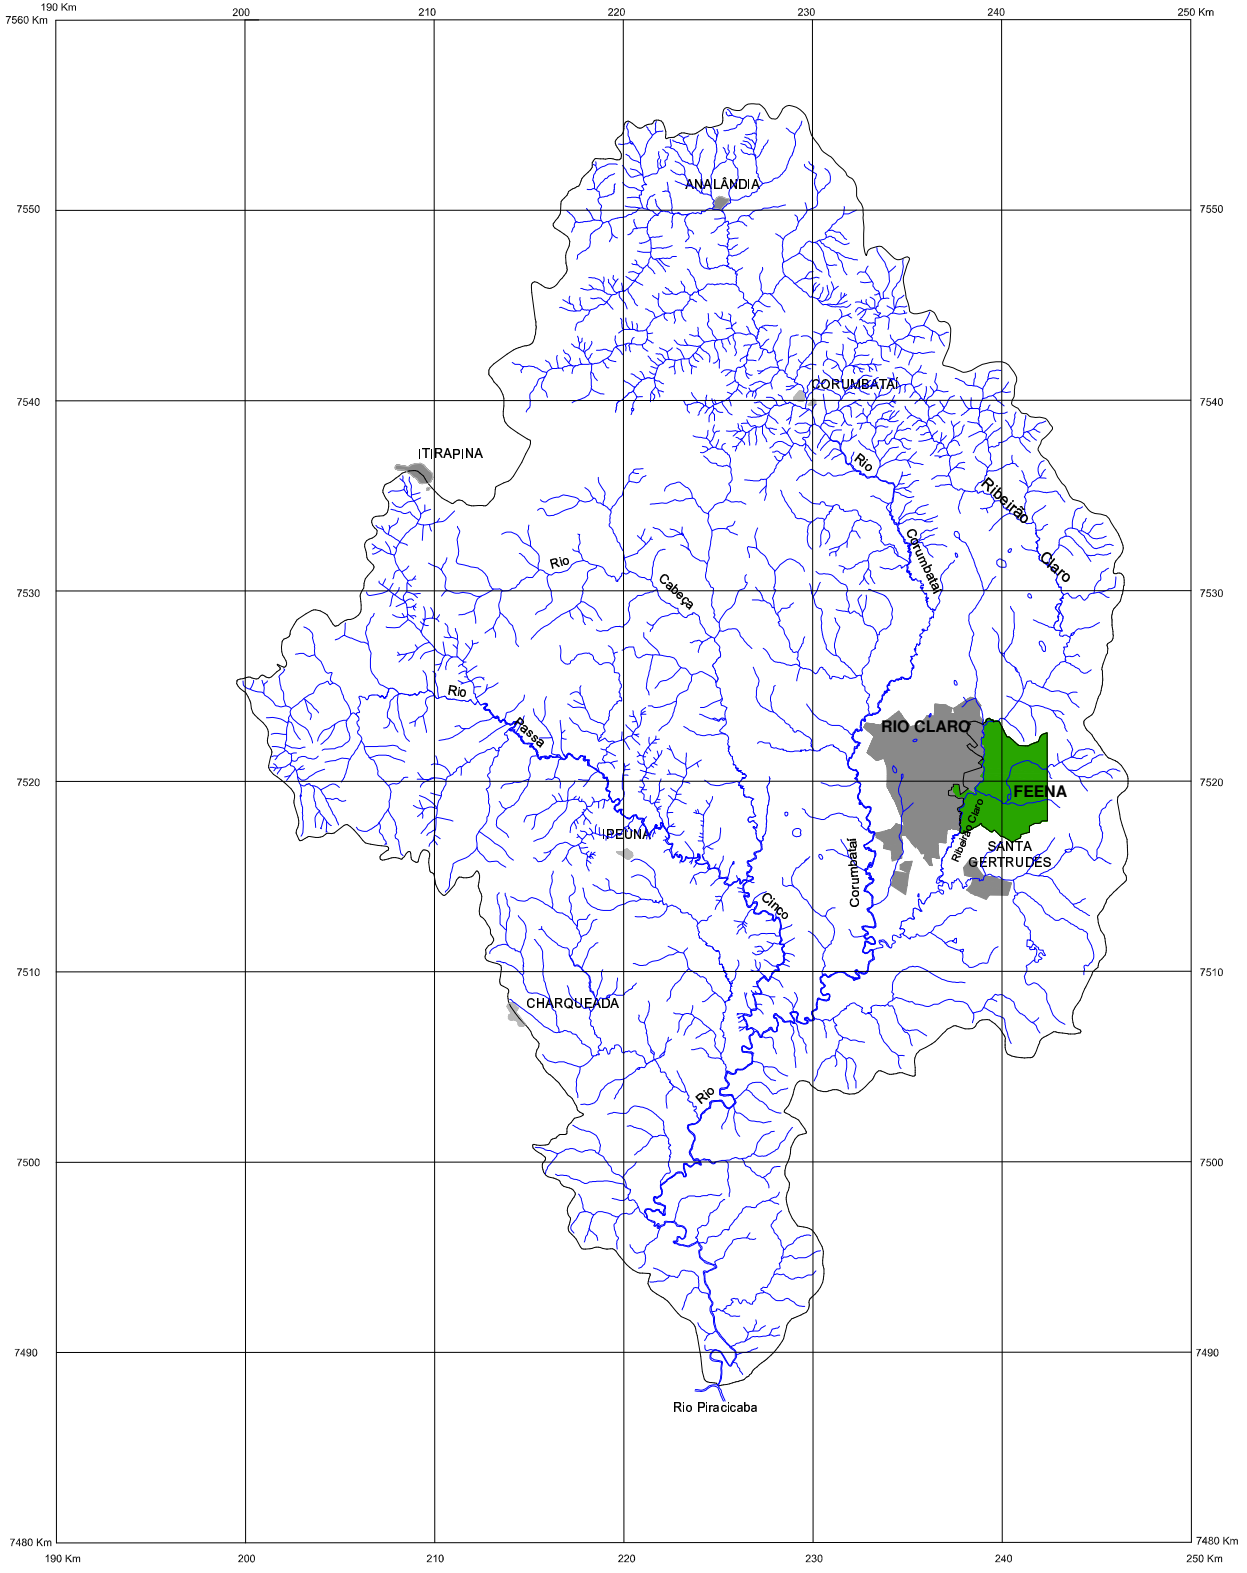

**Floresta Estadual Edmundo Navarro de Andrade - FEENA  
Instituto Florestal  
Secretaria do Meio Ambiente**

**Localização da Floresta Estadual "Edmundo Navarro de Andrade" no âmbito da Bacia Hidrográfica do Rio Corumbataí, SP**

**Legenda**

	Drenagem		Limite da Bacia
	Lagos		Áreas Urbanas
	Floresta Estadual "Edmundo Navarro de Andrade"		

Fonte: IBGE, Carta Topográfica 1:50.000.  
CEAPLA, Base de Dados Digital.

**Plano de Manejo - FEENA**