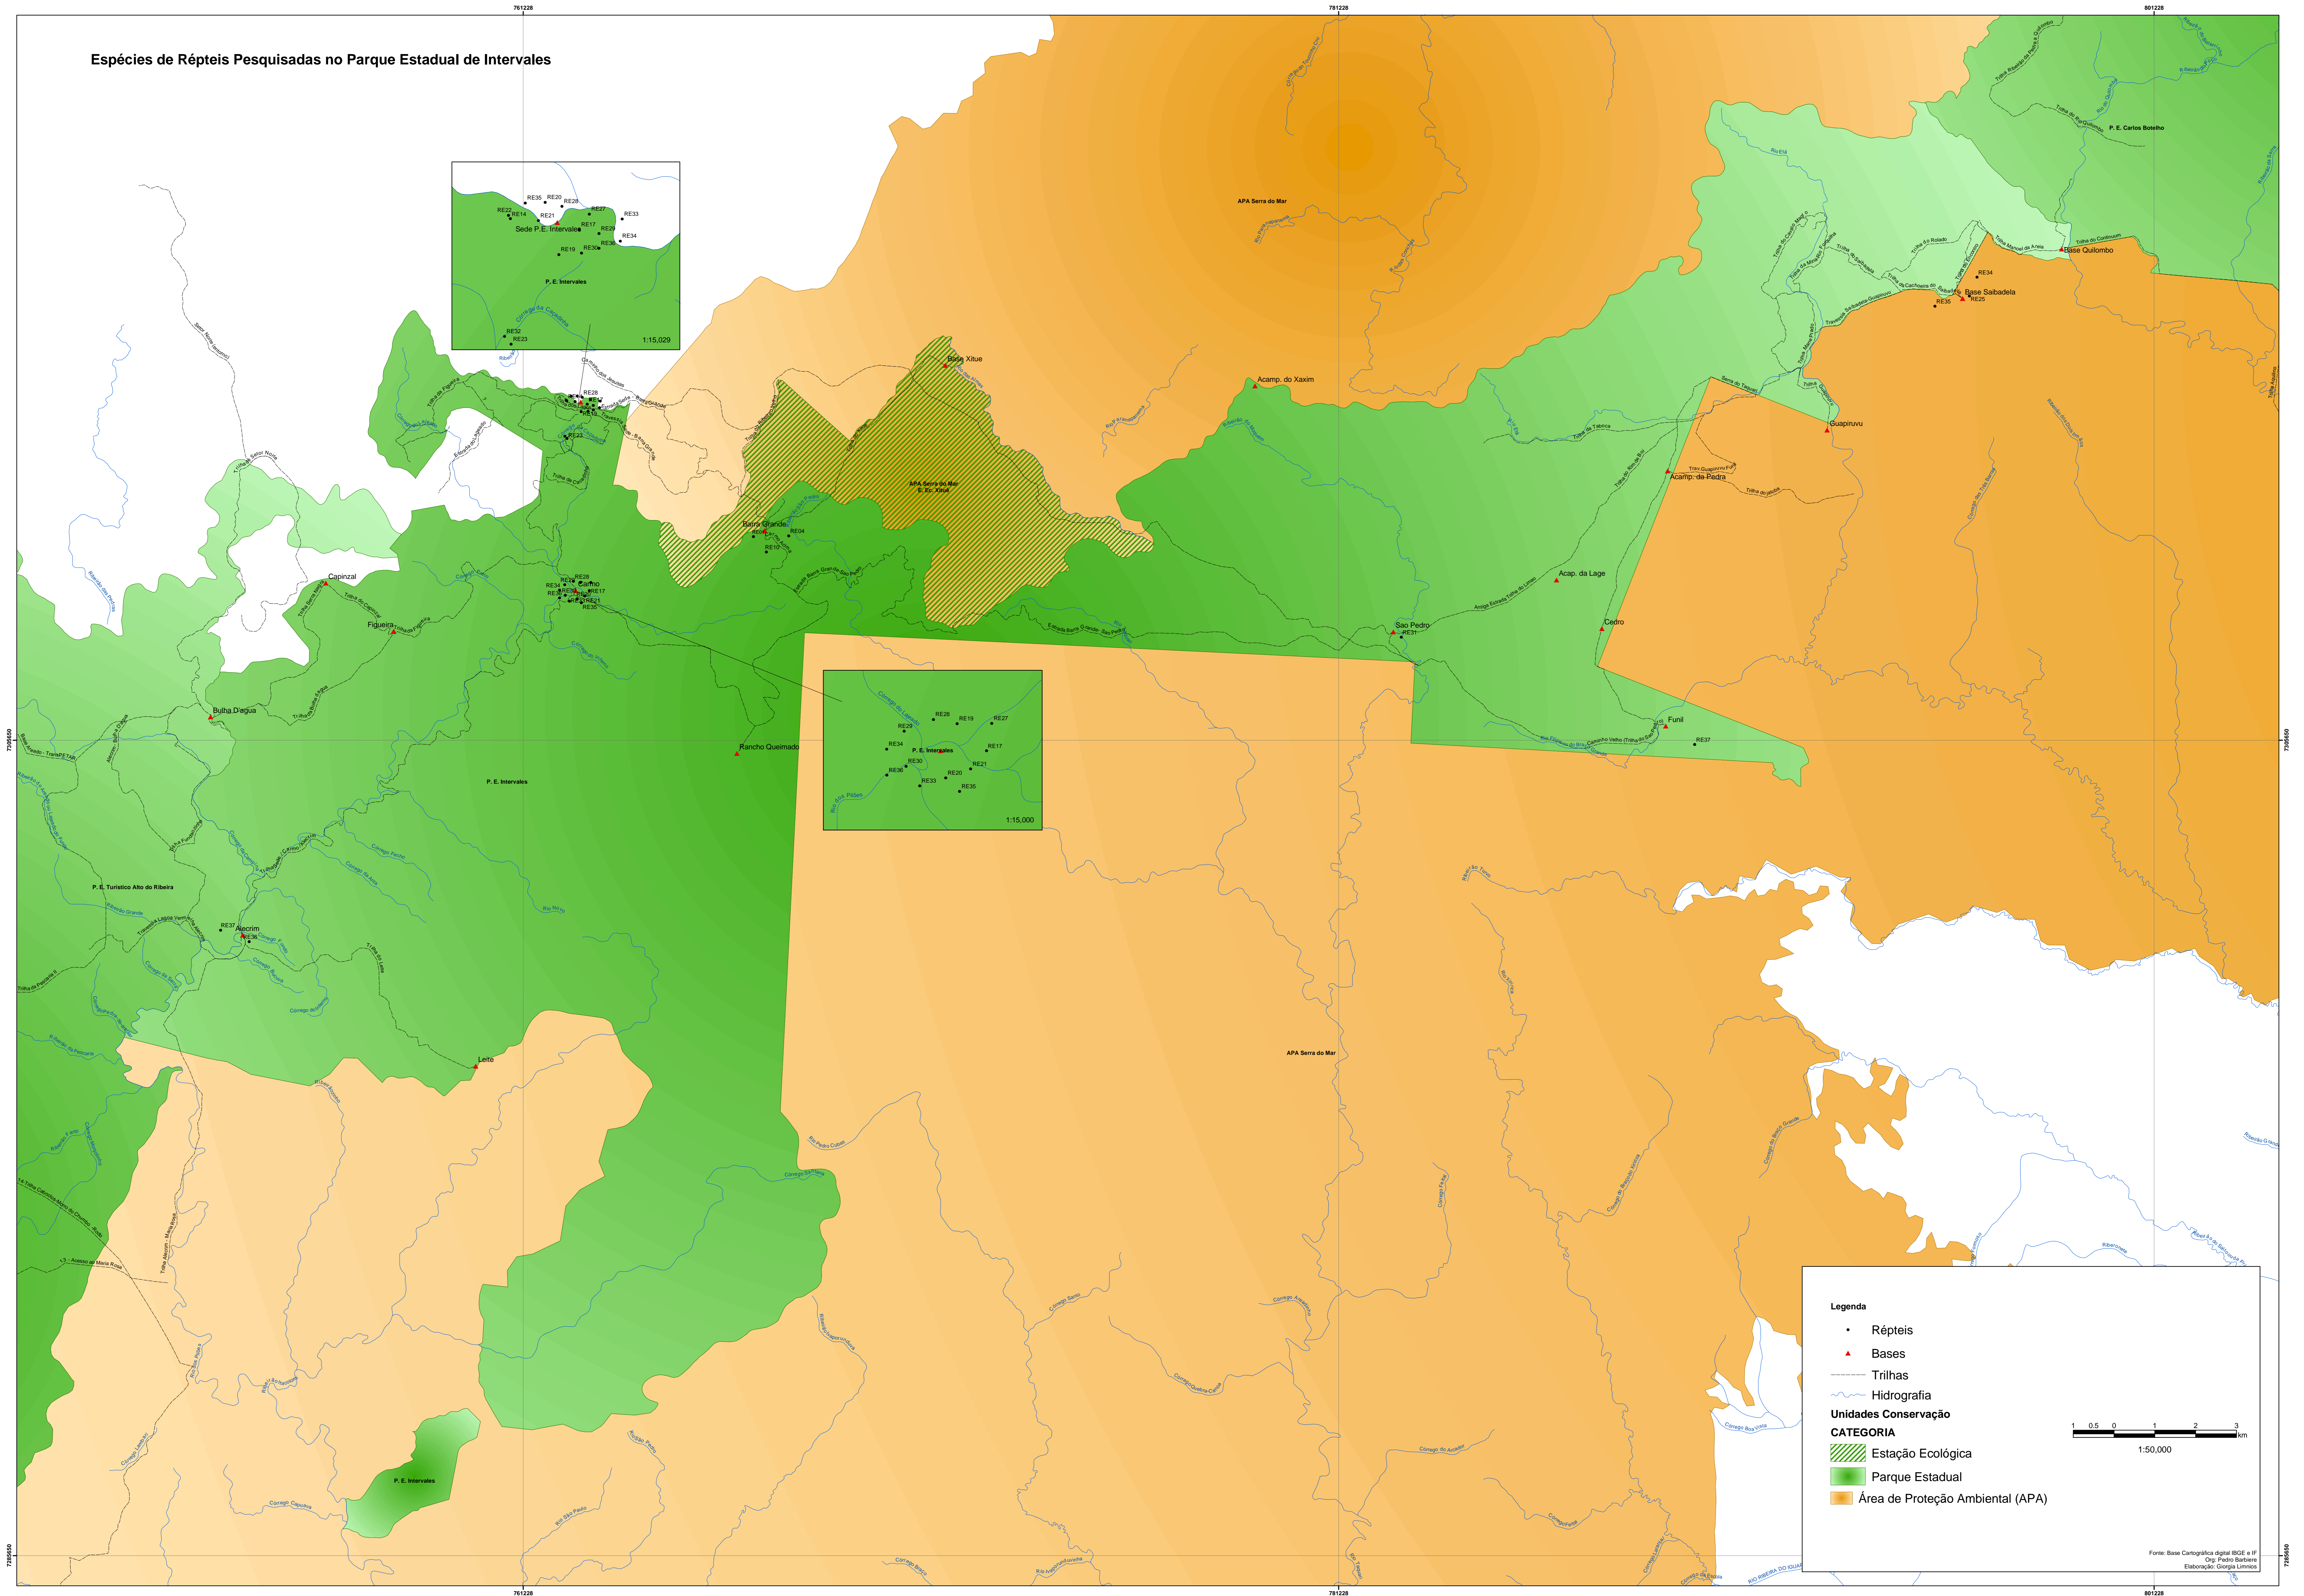

Espécies de Répteis Pesquisadas no Parque Estadual de Intervalos

**Legenda**

- Répteis
- ▲ Bases
- Trilhas
- Hidrografia

**Unidades Conservação**

**CATEGORIA**

- Estação Ecológica
- Parque Estadual
- Área de Proteção Ambiental (APA)

1 0,5 0 1 2 3 km  
1:50.000

Fonte: Base Cartográfica digital IBGE e IF  
Org. Paulo Barbosa  
Elaboração: Geórgia Linnéris